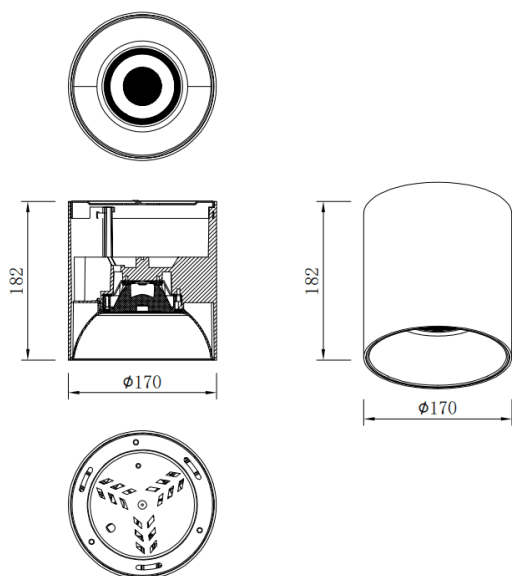

SDOWN

Downlight de superficie Lavov de la familia SDOWN con una potencia de 50W y un ángulo de haz de 60. Acabado en color Blanco. Dimensiones Ø170X182 mm .. Con un flujo luminoso total de 4000lm y una eficacia luminosa de 80lm/W. CCT 3000K. Driver DALI. Fabricado en Cuerpo de aluminio inyectado a presión, cubierta frontal de cristal templado.IP65 .

Código artículo	86.OC02.5333.01
Tipo de producto	Outdoor
Categoría	Downlights de superficie
Familia	SDOWN
Pictograms	

Dimensions

Product dimensions (mm) **Ø170X182 mm**

Esquema

Producto	
Potencia real (W)	50
Flujo luminoso real (lm)	4000
Eficacia luminosa (lm/W)	80
Ángulo de apertura	60
Tiempo de vida	50000h L80B10
IP	IP65
Color	Blanco
Driver incluido	Si
Equipo	DALI
Fuente de luz	LED
Tipo de LED	COB
Temperatura de color (K)	3000
Consistencia de color (SDCM)	SDCM3
CRI	80