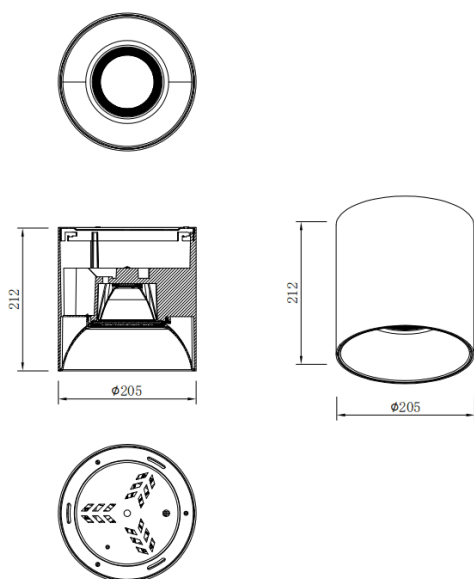

SDOWN

Downlight de superficie Lavov de la familia SDOWN con una potencia de 60W y un ángulo de haz de 20°. Acabado en color Negro. Dimensiones Ø205X212 mm .. Con un flujo luminoso total de 4800lm y una eficacia luminosa de 80lm/W. CCT 3000K. Driver ON-OFF. Fabricado en Cuerpo de aluminio inyectado a presión, cubierta frontal de cristal templado.IP65 .

Dimensions	
Product dimensions (mm)	Ø205X212 mm

Esquema

Código artículo	86.OC02.6311.02
Tipo de producto	Outdoor
Categoría	Downlights de superficie
Familia	SDOWN
Pictograms	

Producto	
Potencia real (W)	60
Flujo luminoso real (lm)	4800
Eficacia luminosa (lm/W)	80
Ángulo de apertura	20
Life time (h)	50000h L80B10
IP	IP65
Color	Negro
Driver incluido	Si
Equipo	ON-OFF
Temperatura de color (K)	3000
Consistencia de color (SDCM)	SDCM<3
CRI	80