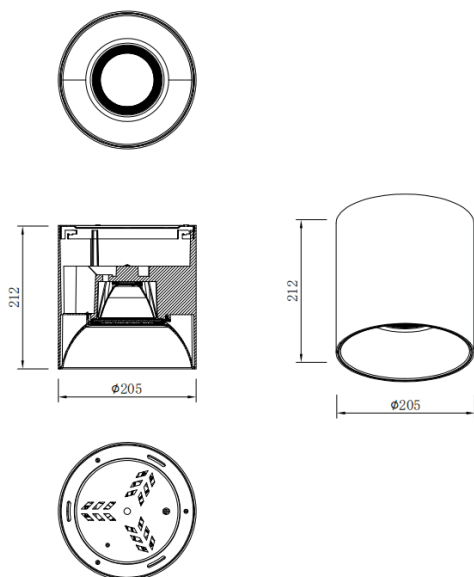

SDOWN

Downlight de superficie Lavov de la familia SDOWN con una potencia de 60W y un ángulo de haz de 20°. Acabado en color Blanco. Dimensiones Ø205X212 mm. Con un flujo luminoso total de 4800lm y una eficacia luminosa de 80lm/W. CCT 3000K. Driver DALI. Fabricado en Cuerpo de aluminio inyectado a presión, cubierta frontal de cristal templado. IP65.

Dimensions

Product dimensions (mm) Ø205X212 mm

Esquema

Código artículo	86.OC02.6313.01
Tipo de producto	Outdoor
Categoría	Downlights de superficie
Familia	SDOWN
Pictograms	

Producto	
Potencia real (W)	60
Flujo luminoso real (lm)	4800
Eficacia luminosa (lm/W)	80
Ángulo de apertura	20
Tiempo de vida	50000h L80B10
IP	IP65
Color	Blanco
Driver incluido	Si
Equipo	DALI
Fuente de luz	LED
Tipo de LED	COB
Temperatura de color (K)	3000
Consistencia de color (SDCM)	SDCM3
CRI	80