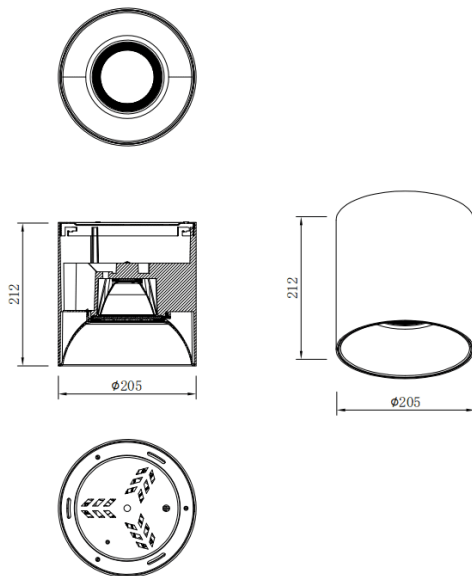

**SDOWN**

Downlight de superficie Lavov de la familia SDOWN con una potencia de 60W y un ángulo de haz de 40. Acabado en color Blanco. Dimensiones Ø205X212 mm .. Con un flujo luminoso total de 4800lm y una eficacia luminosa de 80lm/W. CCT 3000K. Driver DALI. Fabricado en Cuerpo de aluminio inyectado a presión, cubierta frontal de cristal templado.IP65 .

Dimensions	
Product dimensions (mm)	Ø205X212 mm

**Esquema**

Código artículo	86.OC02.6323.01
Tipo de producto	Outdoor
Categoría	Downlights de superficie
Familia	SDOWN
Pictograms	

<b>Producto</b>	
Potencia real (W)	60
Flujo luminoso real (lm)	4800
Eficacia luminosa (lm/W)	80
Ángulo de apertura	40
Tiempo de vida	50000h L80B10
IP	IP65
Color	Blanco
Driver incluido	Si
Equipo	DALI
Fuente de luz	LED
Tipo de LED	COB
Temperatura de color (K)	3000
Consistencia de color (SDCM)	SDCM3
CRI	80