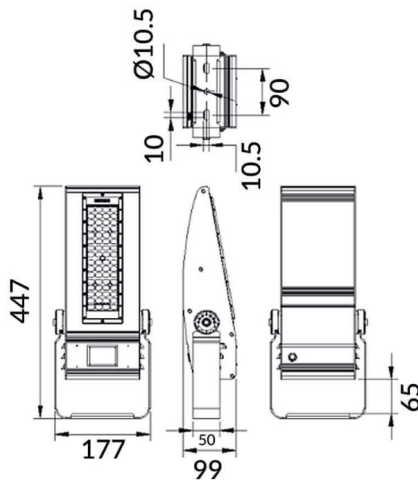

Bracket

Floodlight Lavov de la familia COURT con una potencia de 60W y una distribución fotométrica de 50x90 grados. Con un flujo luminoso total de 7800lm y una eficacia luminosa de 130lm/W. Fabricado en Cuerpo de aleación de aluminio - AL6063 y Acero Q235 con recubrimiento en polvo. Lentes de PC. y acabado en color negro . Grados de proteccion IP65 e IK10. Driver ON-OFF.

Esquema

Código artículo	86.OF01.1451.02
Tipo de producto	Outdoor
Categoría	Industrial
Familia	COURT
Subfamilia	Bracket
Pictograms	

Producto	
Potencia real (W)	60
Flujo luminoso real (lm)	7800
Eficacia luminosa (lm/W)	130
Ángulo de apertura	50x90
IP	IP65
Color	negro
Driver incluido	si
Equipo	ON-OFF
Light source	LED
Vida media (h)	Up to 100,000hrs LM70
Temperatura de color (K)	4500K
Consistencia de color (SDCM)	<5
CRI	75
IK	IK10