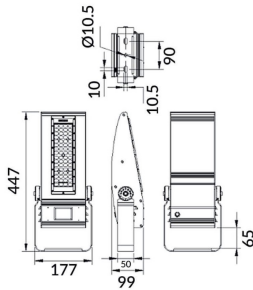

Bracket

Floodlight Lavov de la familia COURT con una potencia de 60W y una distribución fotométrica de 50x90 grados. Con un flujo luminoso total de 7800lm y una eficacia luminosa de 130lm/W. Fabricado en Cuerpo de aleación de aluminio - AL6063 y Acero Q235 con recubrimiento en polvo. Lentes de PC. y acabado en color negro . Grados de protección IP65 e IK10. Driver ON-OFF.

Código artículo	86.OF01.1451.02
Tipo de producto	Outdoor
Categoría	Floodlights
Familia	COURT
Subfamilia	Bracket

Pictograms

Esquema

Producto	
Potencia real (W)	60
Flujo luminoso real (lm)	7800
Eficacia luminosa (lm/W)	130
Ángulo de apertura	50x90
IP	IP65
Color	negro
Driver incluido	si
Equipo	ON-OFF
Light source	LED
Vida media (h)	Up to 100,000hrs LM70
Temperatura de color (K)	4500K
Consistencia de color (SDCM)	<5
CRI	75
IK	IK10