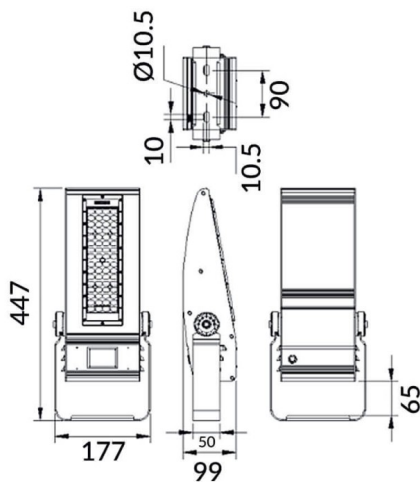

Bracket

Floodlight Lavov de la familia COURT con una potencia de 60W y una distribución fotométrica de 50x90 grados. Con un flujo luminoso total de 7800lm y una eficacia luminosa de 130lm/W. Fabricado en Cuerpo de aleación de aluminio - AL6063 y Acero Q235 con recubrimiento en polvo. Lentes de PC. y acabado en color negro . Grados de proteccion IP65 e IK10. Driver ON-OFF.

Esquema

Código artículo	86.OF01.1451.02
Tipo de producto	Outdoor
Categoría	Industrial
Familia	COURT
Subfamilia	Bracket
Pictograms	

Producto	
Potencia real (W)	60
Flujo luminoso real (lm)	7800
Eficacia luminosa (lm/W)	130
Ángulo de apertura	50x90
IP	IP65
Color	negro
Driver incluido	si
Equipo	ON-OFF
Fuente de luz	LED
Tipo de LED	NF2W757GR-V4
Vida media (h)	Up to 100,000hrs LM70
Temperatura de color (K)	4500K
Consistencia de color (SDCM)	5
CRI	75
IK	IK10