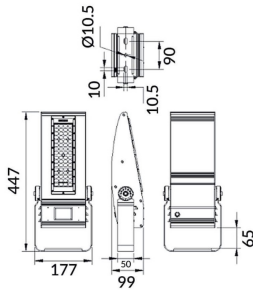

Bracket

Floodlight Lavov de la familia COURT con una potencia de 60W y una distribución fotométrica de 50x90 grados. Con un flujo luminoso total de 7800lm y una eficacia luminosa de 130lm/W. Fabricado en Cuerpo de aleación de aluminio - AL6063 y Acero Q235 con recubrimiento en polvo. Lentes de PC. y acabado en color negro . Grados de protección IP65 e IK10. Driver ON-OFF.

Código artículo	86.OF01.1451.02
Tipo de producto	Outdoor
Categoría	Floodlights
Familia	COURT
Subfamilia	Bracket
Pictograms	       

Esquema

Producto	
Potencia real (W)	60
Flujo luminoso real (lm)	7800
Eficacia luminosa (lm/W)	130
Ángulo de apertura	50x90
IP	IP65
Color	negro
Driver incluido	si
Equipo	ON-OFF
Light source	LED
Vida media (h)	Up to 100,000hrs LM70
Temperatura de color (K)	4500K
Consistencia de color (SDCM)	<5
CRI	75
IK	IK10