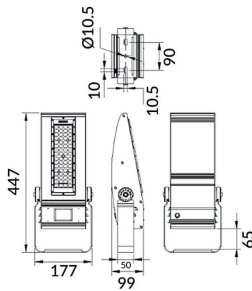

Bracket

Floodlight Lavov de la familia COURT con una potencia de 60W y una distribución fotométrica de 50x90 grados. Con un flujo luminoso total de 7800lm y una eficacia luminosa de 130lm/W. Fabricado en Cuerpo de aleación de aluminio - AL6063 y Acero Q235 con recubrimiento en polvo. Lentes de PC. y acabado en color negro . Grados de proteccion IP65 e IK10. Driver ON-OFF.

Código artículo	86.OF01.1451.02
Tipo de producto	Outdoor
Categoría	Industrial
Familia	COURT
Subfamilia	Bracket
Pictograms	

Esquema

Producto	
Potencia real (W)	60
Flujo luminoso real (lm)	7800
Eficacia luminosa (lm/W)	130
Ángulo de apertura	50x90
IP	IP65
Color	negro
Driver incluido	si
Equipo	ON-OFF
Light source	LED
Vida media (h)	Up to 100,000hrs LM70
Temperatura de color (K)	4500K
Consistencia de color (SDCM)	<5
CRI	75
IK	IK10