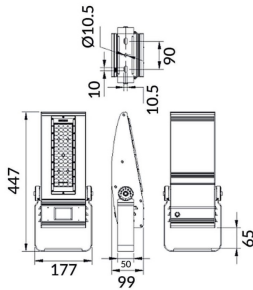

### Bracket

Floodlight Lavov de la familia COURT con una potencia de 60W y una distribución fotométrica de 30x125 grados. Con un flujo luminoso total de 7800lm y una eficacia luminosa de 130lm/W. Fabricado en Cuerpo de aleación de aluminio - AL6063 y Acero Q235 con recubrimiento en polvo. Lentes de PC. y acabado en color negro . Grados de protección IP65 e IK10. Driver ON-OFF.

### Esquema

<b>Producto</b>	
<b>Potencia real (W)</b>	<b>60</b>
<b>Flujo luminoso real (lm)</b>	<b>7800</b>
<b>Eficacia luminosa (lm/W)</b>	<b>130</b>
<b>Ángulo de apertura</b>	<b>30x125</b>
<b>IP</b>	<b>IP65</b>
<b>Color</b>	<b>negro</b>
<b>Driver incluido</b>	<b>si</b>
<b>Equipo</b>	<b>ON-OFF</b>
<b>Light source</b>	<b>LED</b>
<b>Vida media (h)</b>	<b>Up to 100,000hrs LM70</b>
<b>Temperatura de color (K)</b>	<b>4500K</b>
<b>Consistencia de color (SDCM)</b>	<b>&lt;5</b>
<b>CRI</b>	<b>75</b>
<b>IK</b>	<b>IK10</b>