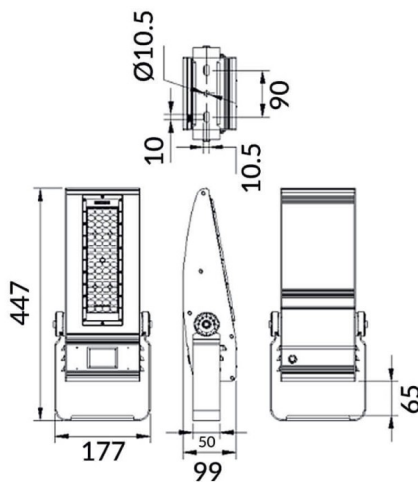

Bracket

Floodlight Lavov de la familia COURT con una potencia de 60W y una distribución fotométrica de 30x125 grados. Con un flujo luminoso total de 7800lm y una eficacia luminosa de 130lm/W. Fabricado en Cuerpo de aleación de aluminio - AL6063 y Acero Q235 con recubrimiento en polvo. Lentes de PC. y acabado en color negro . Grados de proteccion IP65 e IK10. Driver ON-OFF.

Esquema

Código artículo	86.OF01.1461.02
Tipo de producto	Outdoor
Categoría	Industrial
Familia	COURT
Subfamilia	Bracket
Pictograms	

Producto	
Potencia real (W)	60
Flujo luminoso real (lm)	7800
Eficacia luminosa (lm/W)	130
Ángulo de apertura	30x125
IP	IP65
Color	negro
Driver incluido	si
Equipo	ON-OFF
Fuente de luz	LED
Tipo de LED	NF2W757GR-V4
Vida media (h)	Up to 100,000hrs LM70
Temperatura de color (K)	4500K
Consistencia de color (SDCM)	5
CRI	75
IK	IK10