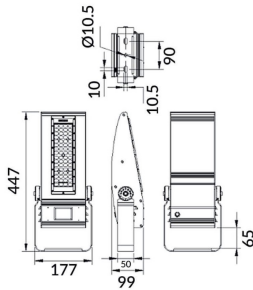

Bracket

Floodlight Lavov de la familia COURT con una potencia de 60W y una distribución fotométrica de 30x125 grados. Con un flujo luminoso total de 7800lm y una eficacia luminosa de 130lm/W. Fabricado en Cuerpo de aleación de aluminio - AL6063 y Acero Q235 con recubrimiento en polvo. Lentes de PC. y acabado en color negro . Grados de protección IP65 e IK10. Driver ON-OFF.

Código artículo	86.OF01.1461.02
Tipo de producto	Outdoor
Categoría	Floodlights
Familia	COURT
Subfamilia	Bracket

Pictograms

Esquema

Producto	
Potencia real (W)	60
Flujo luminoso real (lm)	7800
Eficacia luminosa (lm/W)	130
Ángulo de apertura	30x125
IP	IP65
Color	negro
Driver incluido	si
Equipo	ON-OFF
Light source	LED
Vida media (h)	Up to 100,000hrs LM70
Temperatura de color (K)	4500K
Consistencia de color (SDCM)	<5
CRI	75
IK	IK10