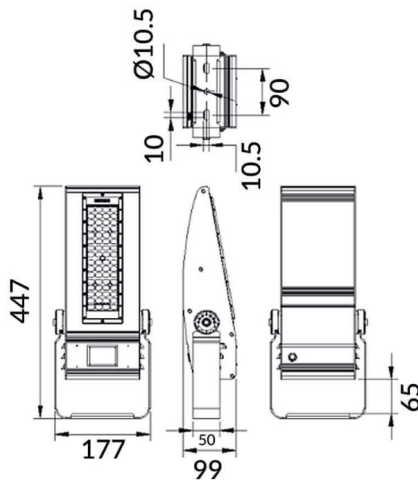

Bracket

Floodlight Lavov de la familia COURT con una potencia de 60W y una distribución fotométrica de 30x125 grados. Con un flujo luminoso total de 7800lm y una eficacia luminosa de 130lm/W. Fabricado en Cuerpo de aleación de aluminio - AL6063 y Acero Q235 con recubrimiento en polvo. Lentes de PC. y acabado en color negro . Grados de proteccion IP65 e IK10. Driver ON-OFF.

Esquema

Código artículo	86.OF01.1461.02
Tipo de producto	Outdoor
Categoría	Industrial
Familia	COURT
Subfamilia	Bracket
Pictograms	

Producto	
Potencia real (W)	60
Flujo luminoso real (lm)	7800
Eficacia luminosa (lm/W)	130
ángulo de apertura	30x125
IP	IP65
Color	negro
Driver incluido	si
Equipo	ON-OFF
Light source	LED
Vida media (h)	Up to 100,000hrs LM70
Temperatura de color (K)	4500K
Consistencia de color (SDCM)	<5
CRI	75
IK	IK10