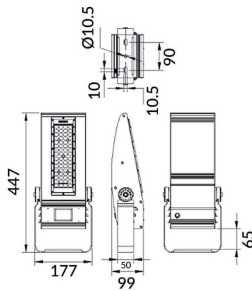

### Bracket

Floodlight Lavov de la familia COURT con una potencia de 60W y una distribución fotométrica de 30x125 grados. Con un flujo luminoso total de 7800lm y una eficacia luminosa de 130lm/W. Fabricado en Cuerpo de aleación de aluminio - AL6063 y Acero Q235 con recubrimiento en polvo. Lentes de PC. y acabado en color negro . Grados de protección IP65 e IK10. Driver ON-OFF.

|                         |                        |
|-------------------------|------------------------|
| <b>Código artículo</b>  | <b>86.OF01.1461.02</b> |
| <b>Tipo de producto</b> | <b>Outdoor</b>         |
| <b>Categoría</b>        | <b>Industrial</b>      |
| <b>Familia</b>          | <b>COURT</b>           |
| <b>Subfamilia</b>       | <b>Bracket</b>         |

### Esquema

|                                     |                              |
|-------------------------------------|------------------------------|
| <b>Producto</b>                     |                              |
| <b>Potencia real (W)</b>            | <b>60</b>                    |
| <b>Flujo luminoso real (lm)</b>     | <b>7800</b>                  |
| <b>Eficacia luminosa (lm/W)</b>     | <b>130</b>                   |
| <b>Ángulo de apertura</b>           | <b>30x125</b>                |
| <b>IP</b>                           | <b>IP65</b>                  |
| <b>Color</b>                        | <b>negro</b>                 |
| <b>Driver incluido</b>              | <b>si</b>                    |
| <b>Equipo</b>                       | <b>ON-OFF</b>                |
| <b>Light source</b>                 | <b>LED</b>                   |
| <b>Vida media (h)</b>               | <b>Up to 100,000hrs LM70</b> |
| <b>Temperatura de color (K)</b>     | <b>4500K</b>                 |
| <b>Consistencia de color (SDCM)</b> | <b>&lt;5</b>                 |
| <b>CRI</b>                          | <b>75</b>                    |
| <b>IK</b>                           | <b>IK10</b>                  |