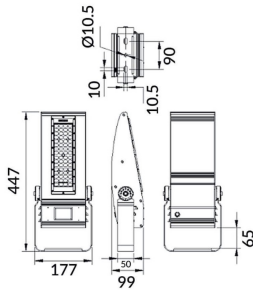

Bracket

Floodlight Lavov de la familia COURT con una potencia de 100W y una distribución fotométrica de 50x90 grados. Con un flujo luminoso total de 14000lm y una eficacia luminosa de 140lm/W. Fabricado en Cuerpo de aleación de aluminio - AL6063 y Acero Q235 con recubrimiento en polvo. Lentes de PC. y acabado en color negro . Grados de protección IP65 e IK10. Driver ON-OFF.

Código artículo	86.OF01.2451.02
Tipo de producto	Outdoor
Categoría	Floodlights
Familia	COURT
Subfamilia	Bracket

Pictograms

Esquema

Producto	
Potencia real (W)	100
Flujo luminoso real (lm)	14000
Eficacia luminosa (lm/W)	140
Ángulo de apertura	50x90
IP	IP65
Color	negro
Driver incluido	si
Equipo	ON-OFF
Light source	LED
Vida media (h)	Up to 100,000hrs LM70
Temperatura de color (K)	4500K
Consistencia de color (SDCM)	<5
CRI	75
IK	IK10