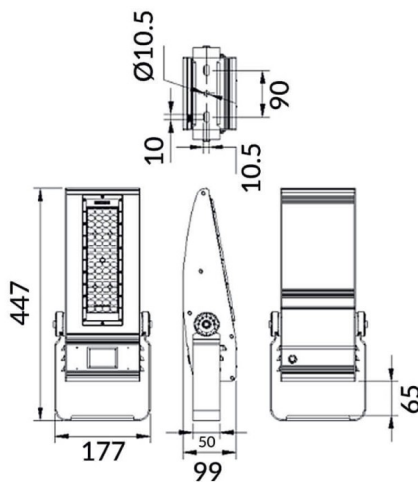

Bracket

Floodlight Lavov de la familia COURT con una potencia de 100W y una distribución fotométrica de 50x90 grados. Con un flujo luminoso total de 14000lm y una eficacia luminosa de 140lm/W. Fabricado en Cuerpo de aleación de aluminio - AL6063 y Acero Q235 con recubrimiento en polvo. Lentes de PC. y acabado en color negro . Grados de protección IP65 e IK10. Driver ON-OFF.

Esquema

Código artículo	86.OF01.2451.02
Tipo de producto	Outdoor
Categoría	Industrial
Familia	COURT
Subfamilia	Bracket
Pictograms	

Producto	
Potencia real (W)	100
Flujo luminoso real (lm)	14000
Eficacia luminosa (lm/W)	140
Ángulo de apertura	50x90
IP	IP65
Color	negro
Driver incluido	si
Equipo	ON-OFF
Fuente de luz	LED
Tipo de LED	NF2W757GR-V4
Vida media (h)	Up to 100,000hrs LM70
Temperatura de color (K)	4500K
Consistencia de color (SDCM)	5
CRI	75
IK	IK10