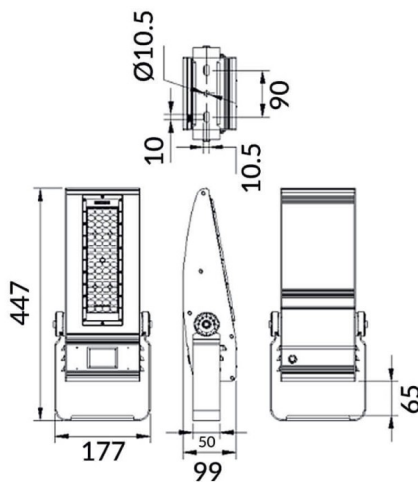

Bracket

Floodlight Lavov de la familia COURT con una potencia de 100W y una distribución fotométrica de 50x90 grados. Con un flujo luminoso total de 14000lm y una eficacia luminosa de 140lm/W. Fabricado en Cuerpo de aleación de aluminio - AL6063 y Acero Q235 con recubrimiento en polvo. Lentes de PC. y acabado en color negro . Grados de proteccion IP65 e IK10. Driver ON-OFF.

Esquema

Código artículo	86.OF01.2451.02
Tipo de producto	Outdoor
Categoría	Industrial
Familia	COURT
Subfamilia	Bracket
Pictograms	

Producto	
Potencia real (W)	100
Flujo luminoso real (lm)	14000
Eficacia luminosa (lm/W)	140
Ángulo de apertura	50x90
IP	IP65
Color	negro
Driver incluido	si
Equipo	ON-OFF
Light source	LED
Vida media (h)	Up to 100,000hrs LM70
Temperatura de color (K)	4500K
Consistencia de color (SDCM)	<5
CRI	75
IK	IK10