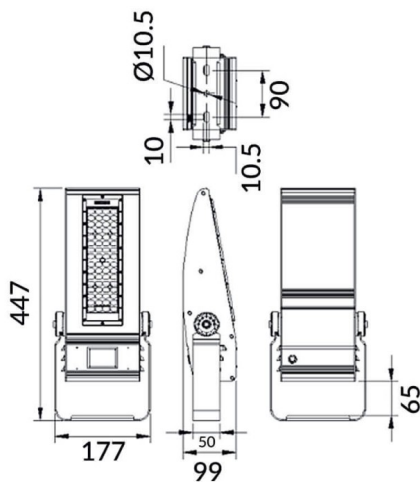

Bracket

Floodlight Lavov de la familia COURT con una potencia de 100W y una distribución fotométrica de 30x125 grados. Con un flujo luminoso total de 14000lm y una eficacia luminosa de 140lm/W. Fabricado en Cuerpo de aleación de aluminio - AL6063 y Acero Q235 con recubrimiento en polvo. Lentes de PC. y acabado en color negro . Grados de proteccion IP65 e IK10. Driver ON-OFF.

Esquema

Código artículo	86.OF01.2461.02
Tipo de producto	Outdoor
Categoría	Industrial
Familia	COURT
Subfamilia	Bracket
Pictograms	      

Producto	
Potencia real (W)	100
Flujo luminoso real (lm)	14000
Eficacia luminosa (lm/W)	140
Ángulo de apertura	30x125
IP	IP65
Color	negro
Driver incluido	si
Equipo	ON-OFF
Light source	LED
Vida media (h)	Up to 100,000hrs LM70
Temperatura de color (K)	4500K
Consistencia de color (SDCM)	<5
CRI	75
IK	IK10