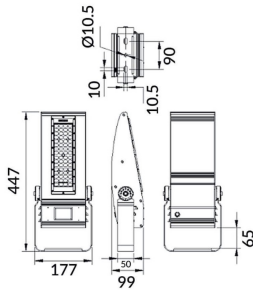

Esquema

Producto	
Potencia real (W)	100
Flujo luminoso real (lm)	14000
Eficacia luminosa (lm/W)	140
Ángulo de apertura	30x125
IP	IP65
Color	negro
Driver incluido	si
Equipo	ON-OFF
Light source	LED
Vida media (h)	Up to 100,000hrs LM70
Temperatura de color (K)	4500K
Consistencia de color (SDCM)	<5
CRI	75
IK	IK10