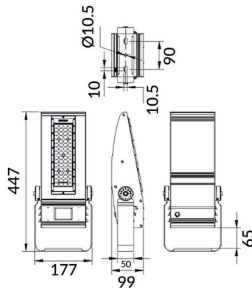

Bracket

Floodlight Lavov de la familia COURT con una potencia de 100W y una distribución fotométrica de 30x125 grados. Con un flujo luminoso total de 14000lm y una eficacia luminosa de 140lm/W. Fabricado en Cuerpo de aleación de aluminio - AL6063 y Acero Q235 con recubrimiento en polvo. Lentes de PC. y acabado en color negro . Grados de protección IP65 e IK10. Driver ON-OFF.

Código artículo	86.OF01.2461.02
Tipo de producto	Outdoor
Categoría	Floodlights
Familia	COURT
Subfamilia	Bracket

Pictograms

Esquema

Producto	
Potencia real (W)	100
Flujo luminoso real (lm)	14000
Eficacia luminosa (lm/W)	140
Ángulo de apertura	30x125
IP	IP65
Color	negro
Driver incluido	si
Equipo	ON-OFF
Light source	LED
Vida media (h)	Up to 100,000hrs LM70
Temperatura de color (K)	4500K
Consistencia de color (SDCM)	<5
CRI	75
IK	IK10