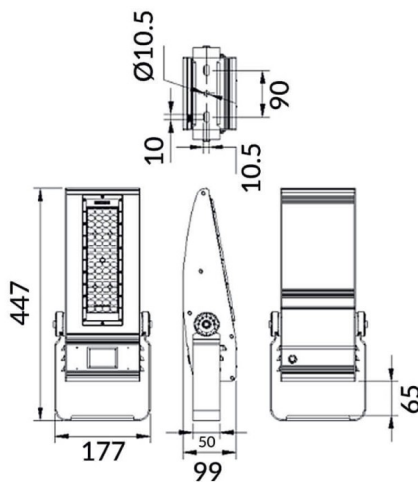

Bracket

Floodlight Lavov de la familia COURT con una potencia de 100W y una distribución fotométrica de 30x125 grados. Con un flujo luminoso total de 14000lm y una eficacia luminosa de 140lm/W. Fabricado en Cuerpo de aleación de aluminio - AL6063 y Acero Q235 con recubrimiento en polvo. Lentes de PC. y acabado en color negro . Grados de proteccion IP65 e IK10. Driver ON-OFF.

Esquema

Código artículo	86.OF01.2461.02
Tipo de producto	Outdoor
Categoría	Industrial
Familia	COURT
Subfamilia	Bracket
Pictograms	

Producto	
Potencia real (W)	100
Flujo luminoso real (lm)	14000
Eficacia luminosa (lm/W)	140
Ángulo de apertura	30x125
IP	IP65
Color	negro
Driver incluido	si
Equipo	ON-OFF
Fuente de luz	LED
Tipo de LED	NF2W757GR-V4
Vida media (h)	Up to 100,000hrs LM70
Temperatura de color (K)	4500K
Consistencia de color (SDCM)	5
CRI	75
IK	IK10