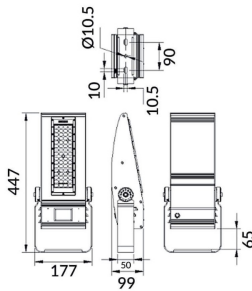

Bracket

Floodlight Lavov de la familia COURT con una potencia de 100W y una distribución fotométrica de 30x125 grados. Con un flujo luminoso total de 14000lm y una eficacia luminosa de 140lm/W. Fabricado en Cuerpo de aleación de aluminio - AL6063 y Acero Q235 con recubrimiento en polvo. Lentes de PC. y acabado en color negro . Grados de protección IP65 e IK10. Driver ON-OFF.

Código artículo	86.OF01.2461.02
Tipo de producto	Outdoor
Categoría	Industrial
Familia	COURT
Subfamilia	Bracket
Pictograms	

Esquema

Producto	
Potencia real (W)	100
Flujo luminoso real (lm)	14000
Eficacia luminosa (lm/W)	140
Ángulo de apertura	30x125
IP	IP65
Color	negro
Driver incluido	si
Equipo	ON-OFF
Light source	LED
Vida media (h)	Up to 100,000hrs LM70
Temperatura de color (K)	4500K
Consistencia de color (SDCM)	<5
CRI	75
IK	IK10