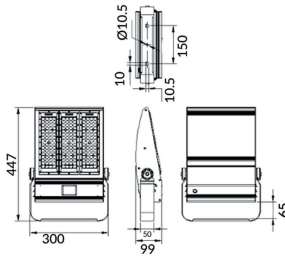

### Bracket

Floodlight Lavov de la familia COURT con una potencia de 150W y una distribución fotométrica de 50x90 grados. Con un flujo luminoso total de 21000lm y una eficacia luminosa de 140lm/W. Fabricado en Cuerpo de aleación de aluminio - AL6063 y Acero Q235 con recubrimiento en polvo. Lentes de PC. y acabado en color negro . Grados de protección IP65 e IK10. Driver ON-OFF.

### Esquema

<b>Producto</b>	
<b>Potencia real (W)</b>	<b>150</b>
<b>Flujo luminoso real (lm)</b>	<b>21000</b>
<b>Eficacia luminosa (lm/W)</b>	<b>140</b>
<b>Ángulo de apertura</b>	<b>50x90</b>
<b>IP</b>	<b>IP65</b>
<b>Color</b>	<b>negro</b>
<b>Driver incluido</b>	<b>si</b>
<b>Equipo</b>	<b>ON-OFF</b>
<b>Light source</b>	<b>LED</b>
<b>Vida media (h)</b>	<b>Up to 100,000hrs LM70</b>
<b>Temperatura de color (K)</b>	<b>4500K</b>
<b>Consistencia de color (SDCM)</b>	<b>&lt;5</b>
<b>CRI</b>	<b>75</b>
<b>IK</b>	<b>IK10</b>