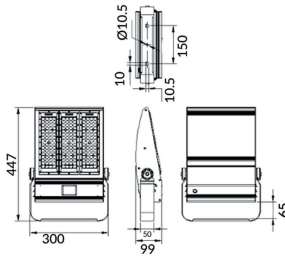

Bracket

Floodlight Lavov de la familia COURT con una potencia de 150W y una distribución fotométrica de 50x90 grados. Con un flujo luminoso total de 21000lm y una eficacia luminosa de 140lm/W. Fabricado en Cuerpo de aleación de aluminio - AL6063 y Acero Q235 con recubrimiento en polvo. Lentes de PC. y acabado en color negro . Grados de protección IP65 e IK10. Driver ON-OFF.

Código artículo	86.OF01.3451.02
Tipo de producto	Outdoor
Categoría	Floodlights
Familia	COURT
Subfamilia	Bracket
Pictograms	      

Esquema

Producto	
Potencia real (W)	150
Flujo luminoso real (lm)	21000
Eficacia luminosa (lm/W)	140
Ángulo de apertura	50x90
IP	IP65
Color	negro
Driver incluido	si
Equipo	ON-OFF
Light source	LED
Vida media (h)	Up to 100,000hrs LM70
Temperatura de color (K)	4500K
Consistencia de color (SDCM)	<5
CRI	75
IK	IK10