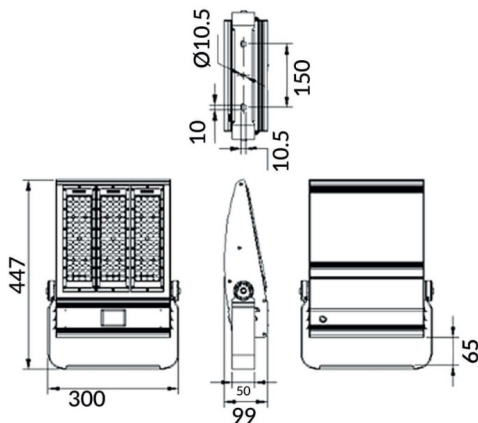

Bracket

Floodlight Lavov de la familia COURT con una potencia de 150W y una distribución fotométrica de 50x90 grados. Con un flujo luminoso total de 21000lm y una eficacia luminosa de 140lm/W. Fabricado en Cuerpo de aleación de aluminio - AL6063 y Acero Q235 con recubrimiento en polvo. Lentes de PC. y acabado en color negro . Grados de protección IP65 e IK10. Driver ON-OFF.

Esquema

Código artículo	86.OF01.3451.02
Tipo de producto	Outdoor
Categoría	Industrial
Familia	COURT
Subfamilia	Bracket
Pictograms	

Producto	
Potencia real (W)	150
Flujo luminoso real (lm)	21000
Eficacia luminosa (lm/W)	140
Ángulo de apertura	50x90
IP	IP65
Color	negro
Driver incluido	si
Equipo	ON-OFF
Light source	LED
Vida media (h)	Up to 100,000hrs LM70
Temperatura de color (K)	4500K
Consistencia de color (SDCM)	<5
CRI	75
IK	IK10