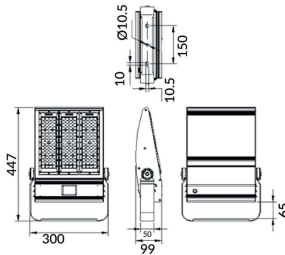

Bracket

Floodlight Lavov de la familia COURT con una potencia de 150W y una distribución fotométrica de 50x90 grados. Con un flujo luminoso total de 21000lm y una eficacia luminosa de 140lm/W. Fabricado en Cuerpo de aleación de aluminio - AL6063 y Acero Q235 con recubrimiento en polvo. Lentes de PC. y acabado en color negro . Grados de proteccion IP65 e IK10. Driver ON-OFF.

Código artículo	86.OF01.3451.02
Tipo de producto	Outdoor
Categoría	Industrial
Familia	COURT
Subfamilia	Bracket
Pictograms	

Esquema

Producto	
Potencia real (W)	150
Flujo luminoso real (lm)	21000
Eficacia luminosa (lm/W)	140
Ángulo de apertura	50x90
IP	IP65
Color	negro
Driver incluido	si
Equipo	ON-OFF
Light source	LED
Vida media (h)	Up to 100,000hrs LM70
Temperatura de color (K)	4500K
Consistencia de color (SDCM)	<5
CRI	75
IK	IK10