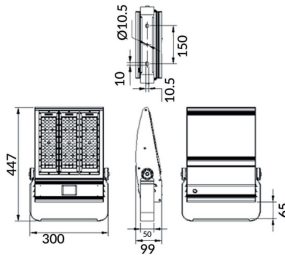

Bracket

Floodlight Lavov de la familia COURT con una potencia de 150W y una distribución fotométrica de 50x90 grados. Con un flujo luminoso total de 21000lm y una eficacia luminosa de 140lm/W. Fabricado en Cuerpo de aleación de aluminio - AL6063 y Acero Q235 con recubrimiento en polvo. Lentes de PC. y acabado en color negro . Grados de protección IP65 e IK10. Driver ON-OFF.

Código artículo	86.OF01.3451.02
Tipo de producto	Outdoor
Categoría	Floodlights
Familia	COURT
Subfamilia	Bracket
Pictograms	

Esquema

Producto	
Potencia real (W)	150
Flujo luminoso real (lm)	21000
Eficacia luminosa (lm/W)	140
Ángulo de apertura	50x90
IP	IP65
Color	negro
Driver incluido	si
Equipo	ON-OFF
Light source	LED
Vida media (h)	Up to 100,000hrs LM70
Temperatura de color (K)	4500K
Consistencia de color (SDCM)	<5
CRI	75
IK	IK10