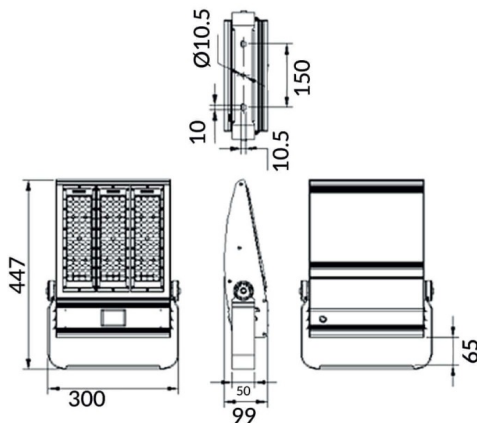

Bracket

Floodlight Lavov de la familia COURT con una potencia de 150W y una distribución fotométrica de 30x125 grados. Con un flujo luminoso total de 21000lm y una eficacia luminosa de 140lm/W. Fabricado en Cuerpo de aleación de aluminio - AL6063 y Acero Q235 con recubrimiento en polvo. Lentes de PC. y acabado en color negro . Grados de proteccion IP65 e IK10. Driver ON-OFF.

Esquema

Código artículo	86.OF01.3461.02
Tipo de producto	Outdoor
Categoría	Industrial
Familia	COURT
Subfamilia	Bracket
Pictograms	

Producto	
Potencia real (W)	150
Flujo luminoso real (lm)	21000
Eficacia luminosa (lm/W)	140
Ángulo de apertura	30x125
IP	IP65
Color	negro
Driver incluido	si
Equipo	ON-OFF
Fuente de luz	LED
Tipo de LED	NF2W757GR-V4
Vida media (h)	Up to 100,000hrs LM70
Temperatura de color (K)	4500K
Consistencia de color (SDCM)	5
CRI	75
IK	IK10