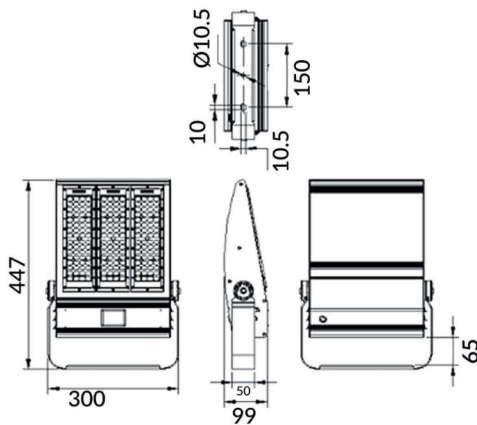

Bracket

Floodlight Lavov de la familia COURT con una potencia de 150W y una distribución fotométrica de 30x125 grados. Con un flujo luminoso total de 21000lm y una eficacia luminosa de 140lm/W. Fabricado en Cuerpo de aleación de aluminio - AL6063 y Acero Q235 con recubrimiento en polvo. Lentes de PC. y acabado en color negro . Grados de protección IP65 e IK10. Driver ON-OFF.

Esquema

Código artículo	86.OF01.3461.02
Tipo de producto	Outdoor
Categoría	Industrial
Familia	COURT
Subfamilia	Bracket
Pictograms	

Producto	
Potencia real (W)	150
Flujo luminoso real (lm)	21000
Eficacia luminosa (lm/W)	140
Ángulo de apertura	30x125
IP	IP65
Color	negro
Driver incluido	si
Equipo	ON-OFF
Light source	LED
Vida media (h)	Up to 100,000hrs LM70
Temperatura de color (K)	4500K
Consistencia de color (SDCM)	<5
CRI	75
IK	IK10