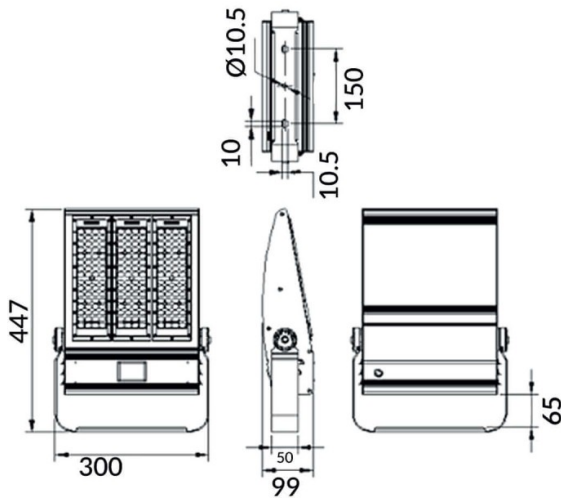

Bracket

Floodlight Lavov de la familia COURT con una potencia de 150W y una distribución fotométrica de 30x125 grados. Con un flujo luminoso total de 21000lm y una eficacia luminosa de 140lm/W. Fabricado en Cuerpo de aleación de aluminio - AL6063 y Acero Q235 con recubrimiento en polvo. Lentes de PC. y acabado en color negro . Grados de proteccion IP65 e IK10. Driver ON-OFF.

Código artículo	86.OF01.3461.02
Tipo de producto	Outdoor
Categoría	Industrial
Familia	COURT
Subfamilia	Bracket
Pictograms	

Esquema

Producto	
Potencia real (W)	150
Flujo luminoso real (lm)	21000
Eficacia luminosa (lm/W)	140
Ángulo de apertura	30x125
IP	IP65
Color	negro
Driver incluido	si
Equipo	ON-OFF
Light source	LED
Vida media (h)	Up to 100,000hrs LM70
Temperatura de color (K)	4500K
Consistencia de color (SDCM)	<5
CRI	75
IK	IK10