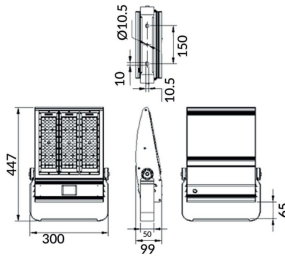

Bracket

Floodlight Lavov de la familia COURT con una potencia de 150W y una distribución fotométrica de 30x125 grados. Con un flujo luminoso total de 21000lm y una eficacia luminosa de 140lm/W. Fabricado en Cuerpo de aleación de aluminio - AL6063 y Acero Q235 con recubrimiento en polvo. Lentes de PC. y acabado en color negro . Grados de protección IP65 e IK10. Driver ON-OFF.

Familia	COURT
----------------	--------------

Subfamilia	Bracket
-------------------	----------------

Pictograms	    
	 

Esquema

Producto

Potencia real (W)	150
--------------------------	------------

Flujo luminoso real (lm)	21000
---------------------------------	--------------

Eficacia luminosa (lm/W)	140
---------------------------------	------------

Ángulo de apertura	30x125
---------------------------	---------------

IP	IP65
-----------	-------------

Color	negro
--------------	--------------