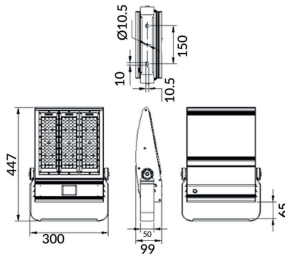

Esquema

Producto

Potencia real (W) 150

Flujo luminoso real (lm) 21000

Eficacia luminosa (lm/W) 140

Ángulo de apertura 30x125

IP IP65

Color negro

Driver incluido si

Equipo ON-OFF

Light source LED

Vida media (h) Up to 100,000hrs LM70

Temperatura de color (K) 4500K

Consistencia de color (SDCM) <5

CRI 75

IK IK10