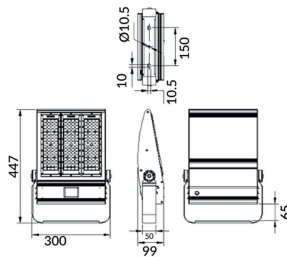

Bracket

Floodlight Lavov de la familia COURT con una potencia de 150W y una distribución fotométrica de 30x125 grados. Con un flujo luminoso total de 21000lm y una eficacia luminosa de 140lm/W. Fabricado en Cuerpo de aleación de aluminio - AL6063 y Acero Q235 con recubrimiento en polvo. Lentes de PC. y acabado en color negro . Grados de protección IP65 e IK10. Driver ON-OFF.

Código artículo	86.OF01.3461.02
Tipo de producto	Outdoor
Categoría	Industrial
Familia	COURT
Subfamilia	Bracket
Pictograms	

Esquema

Producto	
Potencia real (W)	150
Flujo luminoso real (lm)	21000
Eficacia luminosa (lm/W)	140
Ángulo de apertura	30x125
IP	IP65
Color	negro
Driver incluido	si
Equipo	ON-OFF
Light source	LED
Vida media (h)	Up to 100,000hrs LM70
Temperatura de color (K)	4500K
Consistencia de color (SDCM)	<5
CRI	75
IK	IK10