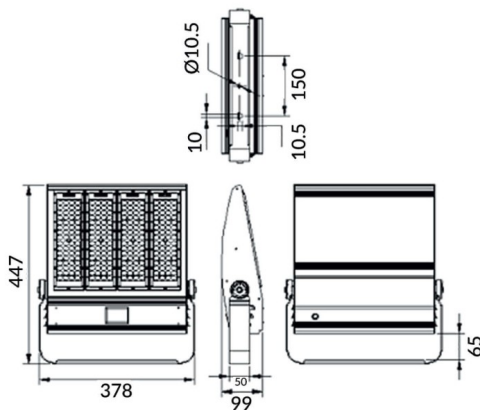

Bracket

Floodlight Lavov de la familia COURT con una potencia de 200W y una distribución fotométrica de 50x90 grados. Con un flujo luminoso total de 28000lm y una eficacia luminosa de 140lm/W. Fabricado en Cuerpo de aleación de aluminio - AL6063 y Acero Q235 con recubrimiento en polvo. Lentes de PC. y acabado en color negro . Grados de proteccion IP65 e IK10. Driver ON-OFF.

Esquema

Código artículo	86.OF01.4451.02
Tipo de producto	Outdoor
Categoría	Industrial
Familia	COURT
Subfamilia	Bracket
Pictograms	

Producto	
Potencia real (W)	200
Flujo luminoso real (lm)	28000
Eficacia luminosa (lm/W)	140
Ángulo de apertura	50x90
IP	IP65
Color	negro
Driver incluido	si
Equipo	ON-OFF
Fuente de luz	LED
Tipo de LED	NF2W757GR-V4
Vida media (h)	Up to 100,000hrs LM70
Temperatura de color (K)	5000K
Consistencia de color (SDCM)	5
CRI	75
IK	IK10