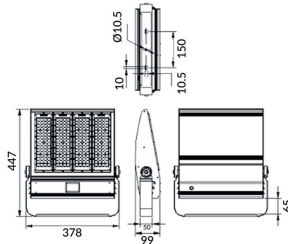

Bracket

Floodlight Lavov de la familia COURT con una potencia de 200W y una distribución fotométrica de 50x90 grados. Con un flujo luminoso total de 28000lm y una eficacia luminosa de 140lm/W. Fabricado en Cuerpo de aleación de aluminio - AL6063 y Acero Q235 con recubrimiento en polvo. Lentes de PC. y acabado en color negro . Grados de proteccion IP65 e IK10. Driver ON-OFF.

Código artículo	86.OF01.4451.02
Tipo de producto	Outdoor
Categoría	Industrial
Familia	COURT
Subfamilia	Bracket
Pictograms	

Esquema

Producto	
Potencia real (W)	200
Flujo luminoso real (lm)	28000
Eficacia luminosa (lm/W)	140
Ángulo de apertura	50x90
IP	IP65
Color	negro
Driver incluido	si
Equipo	ON-OFF
Light source	LED
Vida media (h)	Up to 100,000hrs LM70
Temperatura de color (K)	5000K
Consistencia de color (SDCM)	<5
CRI	75
IK	IK10