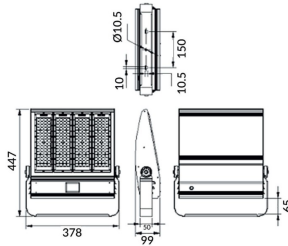

Bracket

Floodlight Lavov de la familia COURT con una potencia de 200W y una distribución fotométrica de 50x90 grados. Con un flujo luminoso total de 28000lm y una eficacia luminosa de 140lm/W. Fabricado en Cuerpo de aleación de aluminio - AL6063 y Acero Q235 con recubrimiento en polvo. Lentes de PC. y acabado en color negro . Grados de protección IP65 e IK10. Driver ON-OFF.

Código artículo 86.OF01.4451.02

Tipo de producto Outdoor

Categoría Floodlights

Familia COURT

Subfamilia Bracket

Pictograms

Esquema

Producto

Potencia real (W) 200

Flujo luminoso real (lm) 28000

Eficacia luminosa (lm/W) 140

Ángulo de apertura 50x90

IP IP65

Color negro

Driver incluido si

Equipo ON-OFF