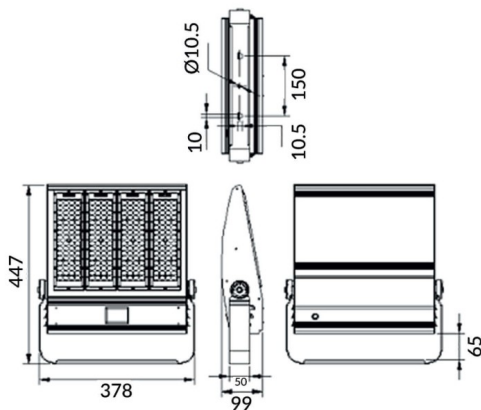

Bracket

Floodlight Lavov de la familia COURT con una potencia de 200W y una distribución fotométrica de 30x125 grados. Con un flujo luminoso total de 28000lm y una eficacia luminosa de 140lm/W. Fabricado en Cuerpo de aleación de aluminio - AL6063 y Acero Q235 con recubrimiento en polvo. Lentes de PC. y acabado en color negro . Grados de proteccion IP65 e IK10. Driver ON-OFF.

Esquema

Código artículo	86.OF01.4461.02
Tipo de producto	Outdoor
Categoría	Industrial
Familia	COURT
Subfamilia	Bracket
Pictograms	

Producto	
Potencia real (W)	200
Flujo luminoso real (lm)	28000
Eficacia luminosa (lm/W)	140
Ángulo de apertura	30x125
IP	IP65
Color	negro
Driver incluido	si
Equipo	ON-OFF
Light source	LED
Vida media (h)	Up to 100,000hrs LM70
Temperatura de color (K)	5000K
Consistencia de color (SDCM)	<5
CRI	75
IK	IK10