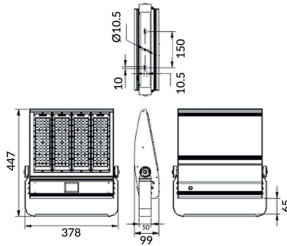

Bracket

Floodlight Lavov de la familia COURT con una potencia de 200W y una distribución fotométrica de 30x125 grados. Con un flujo luminoso total de 28000lm y una eficacia luminosa de 140lm/W. Fabricado en Cuerpo de aleación de aluminio - AL6063 y Acero Q235 con recubrimiento en polvo. Lentes de PC. y acabado en color negro . Grados de protección IP65 e IK10. Driver ON-OFF.

Código artículo	86.OF01.4461.02
Tipo de producto	Outdoor
Categoría	Floodlights
Familia	COURT
Subfamilia	Bracket

Pictograms

Esquema

Producto	
Potencia real (W)	200
Flujo luminoso real (lm)	28000
Eficacia luminosa (lm/W)	140
Ángulo de apertura	30x125
IP	IP65
Color	negro
Driver incluido	si
Equipo	ON-OFF
Light source	LED
Vida media (h)	Up to 100,000hrs LM70
Temperatura de color (K)	5000K
Consistencia de color (SDCM)	<5
CRI	75
IK	IK10