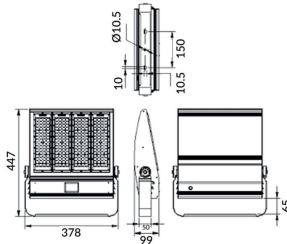

### Bracket

Floodlight Lavov de la familia COURT con una potencia de 200W y una distribución fotométrica de 30x125 grados. Con un flujo luminoso total de 28000lm y una eficacia luminosa de 140lm/W. Fabricado en Cuerpo de aleación de aluminio - AL6063 y Acero Q235 con recubrimiento en polvo. Lentes de PC. y acabado en color negro . Grados de protección IP65 e IK10. Driver ON-OFF.

### Esquema

<b>Producto</b>	
<b>Potencia real (W)</b>	<b>200</b>
<b>Flujo luminoso real (lm)</b>	<b>28000</b>
<b>Eficacia luminosa (lm/W)</b>	<b>140</b>
<b>Ángulo de apertura</b>	<b>30x125</b>
<b>IP</b>	<b>IP65</b>
<b>Color</b>	<b>negro</b>
<b>Driver incluido</b>	<b>si</b>
<b>Equipo</b>	<b>ON-OFF</b>
<b>Light source</b>	<b>LED</b>
<b>Vida media (h)</b>	<b>Up to 100,000hrs LM70</b>
<b>Temperatura de color (K)</b>	<b>5000K</b>
<b>Consistencia de color (SDCM)</b>	<b>&lt;5</b>
<b>CRI</b>	<b>75</b>
<b>IK</b>	<b>IK10</b>