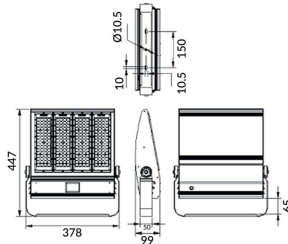

Bracket

Floodlight Lavov de la familia COURT con una potencia de 200W y una distribución fotométrica de 30x125 grados. Con un flujo luminoso total de 28000lm y una eficacia luminosa de 140lm/W. Fabricado en Cuerpo de aleación de aluminio - AL6063 y Acero Q235 con recubrimiento en polvo. Lentes de PC. y acabado en color negro . Grados de protección IP65 e IK10. Driver ON-OFF.

Código artículo	86.OF01.4461.02
Tipo de producto	Outdoor
Categoría	Floodlights
Familia	COURT
Subfamilia	Bracket

Pictograms

Esquema

Producto	
Potencia real (W)	200
Flujo luminoso real (lm)	28000
Eficacia luminosa (lm/W)	140
Ángulo de apertura	30x125
IP	IP65
Color	negro
Driver incluido	si
Equipo	ON-OFF
Light source	LED
Vida media (h)	Up to 100,000hrs LM70
Temperatura de color (K)	5000K
Consistencia de color (SDCM)	<5
CRI	75
IK	IK10