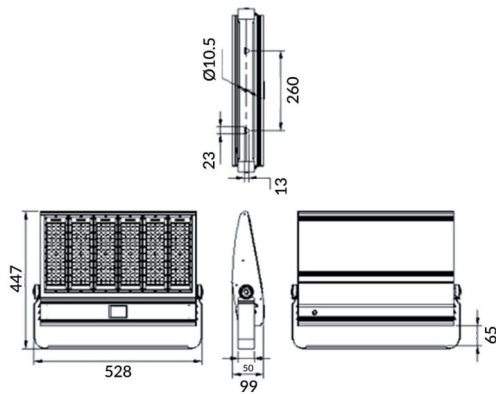

Bracket

Floodlight Lavov de la familia COURT con una potencia de 300W y una distribución fotométrica de 50x90 grados. Con un flujo luminoso total de 42000lm y una eficacia luminosa de 140lm/W. Fabricado en Cuerpo de aleación de aluminio - AL6063 y Acero Q235 con recubrimiento en polvo. Lentes de PC. y acabado en color negro . Grados de protección IP65 e IK10. Driver ON-OFF.

Esquema

Código artículo	86.OF01.5451.02
Tipo de producto	Outdoor
Categoría	Industrial
Familia	COURT
Subfamilia	Bracket
Pictograms	

Producto	
Potencia real (W)	300
Flujo luminoso real (lm)	42000
Eficacia luminosa (lm/W)	140
Ángulo de apertura	50x90
IP	IP65
Color	negro
Driver incluido	si
Equipo	ON-OFF
Fuente de luz	LED
Tipo de LED	NF2W757GR-V4
Vida media (h)	Up to 100,000hrs LM70
Temperatura de color (K)	5000K
Consistencia de color (SDCM)	5
CRI	75
IK	IK10