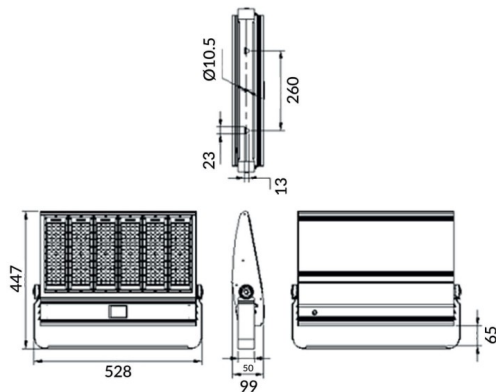

Bracket

Floodlight Lavov de la familia COURT con una potencia de 300W y una distribución fotométrica de 50x90 grados. Con un flujo luminoso total de 42000lm y una eficacia luminosa de 140lm/W. Fabricado en Cuerpo de aleación de aluminio - AL6063 y Acero Q235 con recubrimiento en polvo. Lentes de PC. y acabado en color negro . Grados de protección IP65 e IK10. Driver ON-OFF.

Esquema

Código artículo	86.OF01.5451.02
Tipo de producto	Outdoor
Categoría	Industrial
Familia	COURT
Subfamilia	Bracket
Pictograms	

Producto	
Potencia real (W)	300
Flujo luminoso real (lm)	42000
Eficacia luminosa (lm/W)	140
&Aacute;ngulo de apertura	50x90
IP	IP65
Color	negro
Driver incluido	si
Equipo	ON-OFF
Light source	LED
Vida media (h)	Up to 100,000hrs LM70
Temperatura de color (K)	5000K
Consistencia de color (SDCM)	<5
CRI	75
IK	IK10