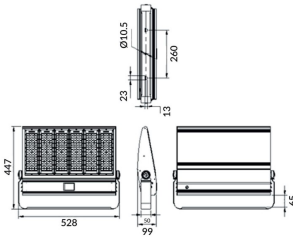

Bracket

Floodlight Lavov de la familia COURT con una potencia de 300W y una distribución fotométrica de 50x90 grados. Con un flujo luminoso total de 42000lm y una eficacia luminosa de 140lm/W. Fabricado en Cuerpo de aleación de aluminio - AL6063 y Acero Q235 con recubrimiento en polvo. Lentes de PC. y acabado en color negro . Grados de protección IP65 e IK10. Driver ON-OFF.

Código artículo	86.OF01.5451.02
Tipo de producto	Outdoor
Categoría	Floodlights
Familia	COURT
Subfamilia	Bracket

Pictograms

Esquema

Producto	
Potencia real (W)	300
Flujo luminoso real (lm)	42000
Eficacia luminosa (lm/W)	140
Ángulo de apertura	50x90
IP	IP65
Color	negro
Driver incluido	si
Equipo	ON-OFF
Light source	LED
Vida media (h)	Up to 100,000hrs LM70
Temperatura de color (K)	5000K
Consistencia de color (SDCM)	<5
CRI	75
IK	IK10