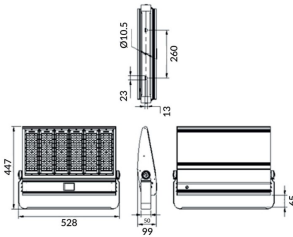

Bracket

Floodlight Lavov de la familia COURT con una potencia de 300W y una distribución fotométrica de 50x90 grados. Con un flujo luminoso total de 42000lm y una eficacia luminosa de 140lm/W. Fabricado en Cuerpo de aleación de aluminio - AL6063 y Acero Q235 con recubrimiento en polvo. Lentes de PC. y acabado en color negro . Grados de protección IP65 e IK10. Driver ON-OFF.

Código artículo	86.OF01.5451.02
Tipo de producto	Outdoor
Categoría	Industrial
Familia	COURT
Subfamilia	Bracket

Pictograms

Esquema

Producto	
Potencia real (W)	300
Flujo luminoso real (lm)	42000
Eficacia luminosa (lm/W)	140
Ángulo de apertura	50x90
IP	IP65
Color	negro
Driver incluido	si
Equipo	ON-OFF
Light source	LED
Vida media (h)	Up to 100,000hrs LM70
Temperatura de color (K)	5000K
Consistencia de color (SDCM)	<5
CRI	75
IK	IK10