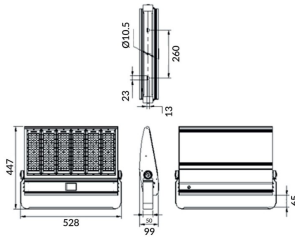

### Bracket

Floodlight Lavov de la familia COURT con una potencia de 300W y una distribución fotométrica de 30x125 grados. Con un flujo luminoso total de 42000lm y una eficacia luminosa de 140lm/W. Fabricado en Cuerpo de aleación de aluminio - AL6063 y Acero Q235 con recubrimiento en polvo. Lentes de PC. y acabado en color negro . Grados de protección IP65 e IK10. Driver ON-OFF.

### Esquema

<b>Producto</b>	
<b>Potencia real (W)</b>	<b>300</b>
<b>Flujo luminoso real (lm)</b>	<b>42000</b>
<b>Eficacia luminosa (lm/W)</b>	<b>140</b>
<b>Ángulo de apertura</b>	<b>30x125</b>
<b>IP</b>	<b>IP65</b>
<b>Color</b>	<b>negro</b>
<b>Driver incluido</b>	<b>si</b>
<b>Equipo</b>	<b>ON-OFF</b>
<b>Light source</b>	<b>LED</b>
<b>Vida media (h)</b>	<b>Up to 100,000hrs LM70</b>
<b>Temperatura de color (K)</b>	<b>5000K</b>
<b>Consistencia de color (SDCM)</b>	<b>&lt;5</b>
<b>CRI</b>	<b>75</b>
<b>IK</b>	<b>IK10</b>