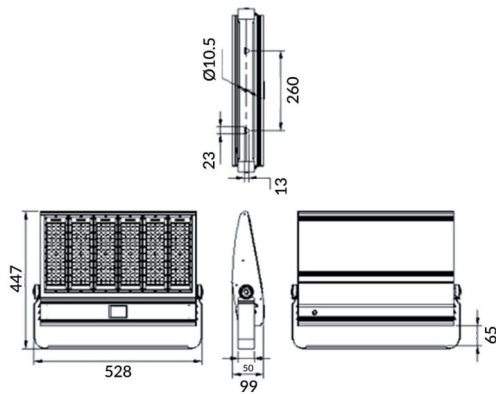

Bracket

Floodlight Lavov de la familia COURT con una potencia de 300W y una distribución fotométrica de 30x125 grados. Con un flujo luminoso total de 42000lm y una eficacia luminosa de 140lm/W. Fabricado en Cuerpo de aleación de aluminio - AL6063 y Acero Q235 con recubrimiento en polvo. Lentes de PC. y acabado en color negro . Grados de protección IP65 e IK10. Driver ON-OFF.

Esquema

Código artículo	86.OF01.5461.02
Tipo de producto	Outdoor
Categoría	Industrial
Familia	COURT
Subfamilia	Bracket
Pictograms	

Producto	
Potencia real (W)	300
Flujo luminoso real (lm)	42000
Eficacia luminosa (lm/W)	140
Ángulo de apertura	30x125
IP	IP65
Color	negro
Driver incluido	si
Equipo	ON-OFF
Light source	LED
Vida media (h)	Up to 100,000hrs LM70
Temperatura de color (K)	5000K
Consistencia de color (SDCM)	<5
CRI	75
IK	IK10