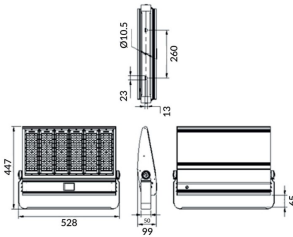

Bracket

Floodlight Lavov de la familia COURT con una potencia de 300W y una distribución fotométrica de 30x125 grados. Con un flujo luminoso total de 42000lm y una eficacia luminosa de 140lm/W. Fabricado en Cuerpo de aleación de aluminio - AL6063 y Acero Q235 con recubrimiento en polvo. Lentes de PC. y acabado en color negro . Grados de protección IP65 e IK10. Driver ON-OFF.

Código artículo	86.OF01.5461.02
Tipo de producto	Outdoor
Categoría	Industrial
Familia	COURT
Subfamilia	Bracket

Pictograms

Esquema

Producto	
Potencia real (W)	300
Flujo luminoso real (lm)	42000
Eficacia luminosa (lm/W)	140
Ángulo de apertura	30x125
IP	IP65
Color	negro
Driver incluido	si
Equipo	ON-OFF
Light source	LED
Vida media (h)	Up to 100,000hrs LM70
Temperatura de color (K)	5000K
Consistencia de color (SDCM)	<5
CRI	75
IK	IK10