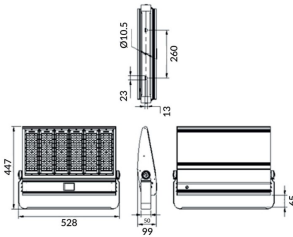

Esquema

Producto	
Potencia real (W)	300
Flujo luminoso real (lm)	42000
Eficacia luminosa (lm/W)	140
Ángulo de apertura	30x125
IP	IP65
Color	negro
Driver incluido	si
Equipo	ON-OFF
Light source	LED
Vida media (h)	Up to 100,000hrs LM70
Temperatura de color (K)	5000K
Consistencia de color (SDCM)	<5
CRI	75
IK	IK10