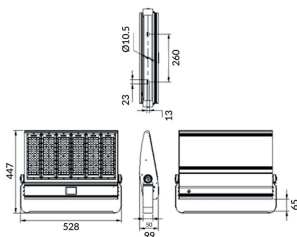

### Bracket

Floodlight Lavov de la familia COURT con una potencia de 300W y una distribución fotométrica de 30x125 grados. Con un flujo luminoso total de 42000lm y una eficacia luminosa de 140lm/W. Fabricado en Cuerpo de aleación de aluminio - AL6063 y Acero Q235 con recubrimiento en polvo. Lentes de PC. y acabado en color negro . Grados de protección IP65 e IK10. Driver ON-OFF.

### Esquema

<b>Producto</b>	
<b>Potencia real (W)</b>	<b>300</b>
<b>Flujo luminoso real (lm)</b>	<b>42000</b>
<b>Eficacia luminosa (lm/W)</b>	<b>140</b>
<b>Ángulo de apertura</b>	<b>30x125</b>
<b>IP</b>	<b>IP65</b>
<b>Color</b>	<b>negro</b>
<b>Driver incluido</b>	<b>si</b>
<b>Equipo</b>	<b>ON-OFF</b>
<b>Light source</b>	<b>LED</b>
<b>Vida media (h)</b>	<b>Up to 100,000hrs LM70</b>
<b>Temperatura de color (K)</b>	<b>5000K</b>
<b>Consistencia de color (SDCM)</b>	<b>&lt;5</b>
<b>CRI</b>	<b>75</b>
<b>IK</b>	<b>IK10</b>