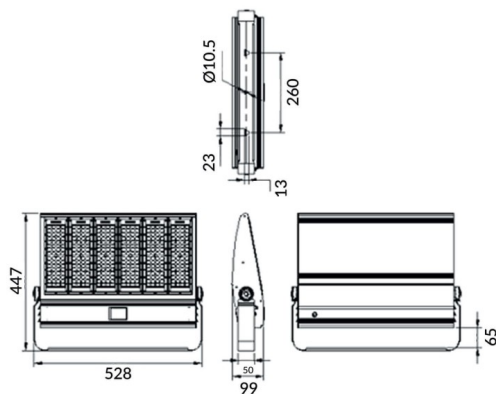

Bracket

Floodlight Lavov de la familia COURT con una potencia de 300W y una distribución fotométrica de 30x125 grados. Con un flujo luminoso total de 42000lm y una eficacia luminosa de 140lm/W. Fabricado en Cuerpo de aleación de aluminio - AL6063 y Acero Q235 con recubrimiento en polvo. Lentes de PC. y acabado en color negro . Grados de protección IP65 e IK10. Driver ON-OFF.

Esquema

Código artículo	86.OF01.5461.02
Tipo de producto	Outdoor
Categoría	Industrial
Familia	COURT
Subfamilia	Bracket
Pictograms	

Producto	
Potencia real (W)	300
Flujo luminoso real (lm)	42000
Eficacia luminosa (lm/W)	140
Ángulo de apertura	30x125
IP	IP65
Color	negro
Driver incluido	si
Equipo	ON-OFF
Fuente de luz	LED
Tipo de LED	NF2W757GR-V4
Vida media (h)	Up to 100,000hrs LM70
Temperatura de color (K)	5000K
Consistencia de color (SDCM)	5
CRI	75
IK	IK10