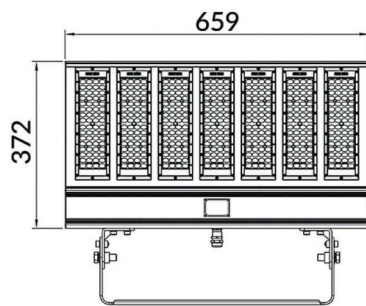

Bracket

Floodlight Lavov de la familia COURT con una potencia de 400W y una distribución fotométrica de 50x90 grados. Con un flujo luminoso total de 56000lm y una eficacia luminosa de 140lm/W. Fabricado en Cuerpo de aleación de aluminio - AL6063 y Acero Q235 con recubrimiento en polvo. Lentes de PC. y acabado en color negro . Grados de protección IP65 e IK10. Driver ON-OFF.

Esquema

Curva fotométrica

Código artículo	86.OF01.6451.02
Tipo de producto	Outdoor
Categoría	Industrial
Familia	COURT
Subfamilia	Bracket
Pictograms	

Producto	
Potencia real (W)	400
Flujo luminoso real (lm)	56000
Eficacia luminosa (lm/W)	140
Ángulo de apertura	50x90
IP	IP65
Color	negro
Driver incluido	si
Equipo	ON-OFF
Fuente de luz	LED
Tipo de LED	NF2W757GR-V4
Vida media (h)	Up to 100,000hrs LM70
Temperatura de color (K)	5000K
Consistencia de color (SDCM)	5
CRI	75
IK	IK10