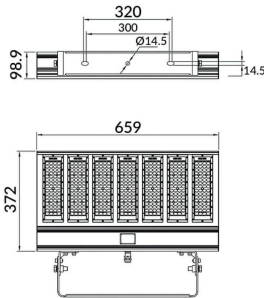

Bracket

Floodlight Lavov de la familia COURT con una potencia de 400W y una distribución fotométrica de 50x90 grados. Con un flujo luminoso total de 56000lm y una eficacia luminosa de 140lm/W. Fabricado en Cuerpo de aleación de aluminio - AL6063 y Acero Q235 con recubrimiento en polvo. Lentes de PC. y acabado en color negro . Grados de protección IP65 e IK10. Driver ON-OFF.

Código artículo 86.OF01.6451.02

Tipo de producto Outdoor

Categoría Floodlights

Familia COURT

Subfamilia Bracket

Pictograms

Esquema

Producto

Potencia real (W) 400

Flujo luminoso real (lm) 56000

Eficacia luminosa (lm/W) 140

Ángulo de apertura 50x90

IP IP65

Color negro

Driver incluido si

Equipo ON-OFF

Light source LED

Vida media (h) Up to 100,000hrs LM70

Temperatura de color (K) 5000K

Consistencia de color (SDCM) <5

CRI 75

IK IK10

Curva fotométrica