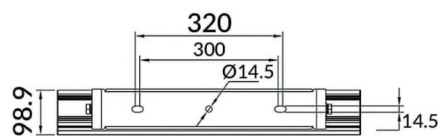

Bracket

Floodlight Lavov de la familia COURT con una potencia de 400W y una distribución fotométrica de 50x90 grados. Con un flujo luminoso total de 56000lm y una eficacia luminosa de 140lm/W. Fabricado en Cuerpo de aleación de aluminio - AL6063 y Acero Q235 con recubrimiento en polvo. Lentes de PC. y acabado en color negro . Grados de protección IP65 e IK10. Driver ON-OFF.

Esquema

Curva fotométrica

Código artículo	86.OF01.6451.02
Tipo de producto	Outdoor
Categoría	Industrial
Familia	COURT
Subfamilia	Bracket
Pictograms	

Producto	
Potencia real (W)	400
Flujo luminoso real (lm)	56000
Eficacia luminosa (lm/W)	140
Ángulo de apertura	50x90
IP	IP65
Color	negro
Driver incluido	si
Equipo	ON-OFF
Fuente de luz	LED
Tipo de LED	NF2W757GR-V4
Vida media (h)	Up to 100,000hrs LM70
Temperatura de color (K)	5000K
Consistencia de color (SDCM)	5
CRI	75
IK	IK10