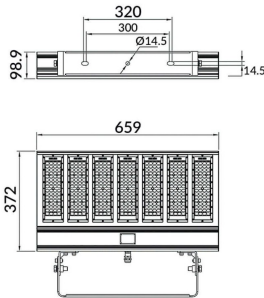

Bracket

Floodlight Lavov de la familia COURT con una potencia de 400W y una distribución fotométrica de 30x125 grados. Con un flujo luminoso total de 56000lm y una eficacia luminosa de 140lm/W. Fabricado en Cuerpo de aleación de aluminio - AL6063 y Acero Q235 con recubrimiento en polvo. Lentes de PC. y acabado en color negro . Grados de protección IP65 e IK10. Driver ON-OFF.

Familia	COURT
----------------	--------------

Subfamilia	Bracket
-------------------	----------------

Pictograms	
-------------------	--

Esquema

Producto

Potencia real (W)	400
--------------------------	------------

Flujo luminoso real (lm)	56000
---------------------------------	--------------

Eficacia luminosa (lm/W)	140
---------------------------------	------------

Ángulo de apertura	30x125
---------------------------	---------------