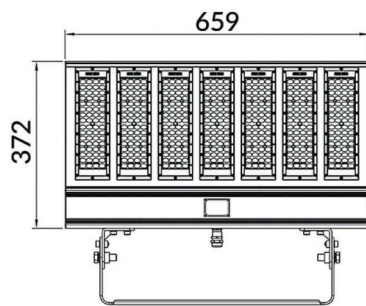

Bracket

Floodlight Lavov de la familia COURT con una potencia de 400W y una distribución fotométrica de 30x125 grados. Con un flujo luminoso total de 56000lm y una eficacia luminosa de 140lm/W. Fabricado en Cuerpo de aleación de aluminio - AL6063 y Acero Q235 con recubrimiento en polvo. Lentes de PC. y acabado en color negro . Grados de protección IP65 e IK10. Driver ON-OFF.

Esquema

Curva fotométrica

Código artículo	86.OF01.6461.02
Tipo de producto	Outdoor
Categoría	Industrial
Familia	COURT
Subfamilia	Bracket
Pictograms	

Producto	
Potencia real (W)	400
Flujo luminoso real (lm)	56000
Eficacia luminosa (lm/W)	140
Ángulo de apertura	30x125
IP	IP65
Color	negro
Driver incluido	si
Equipo	ON-OFF
Light source	LED
Vida media (h)	Up to 100,000hrs LM70
Temperatura de color (K)	5000K
Consistencia de color (SDCM)	<5
CRI	75
IK	IK10