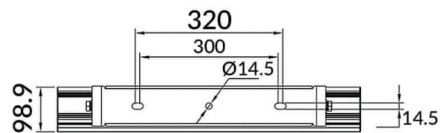

Bracket

Floodlight Lavov de la familia COURT con una potencia de 400W y una distribución fotométrica de 30x125 grados. Con un flujo luminoso total de 56000lm y una eficacia luminosa de 140lm/W. Fabricado en Cuerpo de aleación de aluminio - AL6063 y Acero Q235 con recubrimiento en polvo. Lentes de PC. y acabado en color negro . Grados de protección IP65 e IK10. Driver ON-OFF.

Esquema

Curva fotométrica

Código artículo	86.OF01.6461.02
Tipo de producto	Outdoor
Categoría	Industrial
Familia	COURT
Subfamilia	Bracket
Pictograms	

Producto	
Potencia real (W)	400
Flujo luminoso real (lm)	56000
Eficacia luminosa (lm/W)	140
Ángulo de apertura	30x125
IP	IP65
Color	negro
Driver incluido	si
Equipo	ON-OFF
Light source	LED
Vida media (h)	Up to 100,000hrs LM70
Temperatura de color (K)	5000K
Consistencia de color (SDCM)	<5
CRI	75
IK	IK10