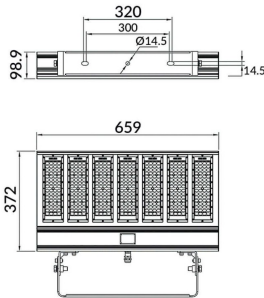

Bracket

Floodlight Lavov de la familia COURT con una potencia de 400W y una distribución fotométrica de 30x125 grados. Con un flujo luminoso total de 56000lm y una eficacia luminosa de 140lm/W. Fabricado en Cuerpo de aleación de aluminio - AL6063 y Acero Q235 con recubrimiento en polvo. Lentes de PC. y acabado en color negro . Grados de proteccion IP65 e IK10. Driver ON-OFF.

Código artículo	86.OF01.6461.02

Tipo de producto	Outdoor

Categoría	Floodlights

Familia	COURT

Subfamilia	Bracket

Pictograms	

Producto

Potencia real (W)	400

Flujo luminoso real (lm)	56000

Eficacia luminosa (lm/W)	140

Ángulo de apertura	30x125

IP	IP65

Color	negro

Driver incluido	si

Equipo	ON-OFF

Light source	LED

Vida media (h)	Up to 100,000hrs LM70

Temperatura de color (K)	5000K

Consistencia de color (SDCM)	<5

CRI	75

IK	IK10

Esquema

Curva fotométrica