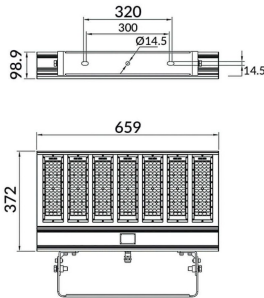

Bracket

Floodlight Lavov de la familia COURT con una potencia de 400W y una distribución fotométrica de 30x125 grados. Con un flujo luminoso total de 56000lm y una eficacia luminosa de 140lm/W. Fabricado en Cuerpo de aleación de aluminio - AL6063 y Acero Q235 con recubrimiento en polvo. Lentes de PC. y acabado en color negro . Grados de protección IP65 e IK10. Driver ON-OFF.

Código artículo 86.OF01.6461.02

Tipo de producto Outdoor

Categoría Floodlights

Familia COURT

Subfamilia Bracket

Pictograms

Esquema

Producto

Potencia real (W) 400

Flujo luminoso real (lm) 56000

Eficacia luminosa (lm/W) 140

Ángulo de apertura 30x125

IP IP65

Color negro

Driver incluido si

Equipo ON-OFF

Light source LED

Vida media (h) Up to 100,000hrs LM70

Temperatura de color (K) 5000K

Consistencia de color (SDCM) <5

CRI 75

IK IK10

Curva fotométrica