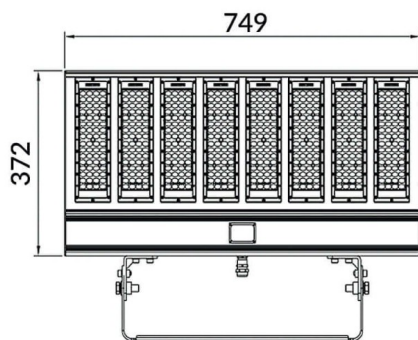

Bracket

Floodlight Lavov de la familia COURT con una potencia de 500W y una distribución fotométrica de 50x90 grados. Con un flujo luminoso total de 70000lm y una eficacia luminosa de 140lm/W. Fabricado en Cuerpo de aleación de aluminio - AL6063 y Acero Q235 con recubrimiento en polvo. Lentes de PC. y acabado en color negro . Grados de protección IP65 e IK10. Driver ON-OFF.

Esquema

Curva fotométrica

Código artículo	86.OF01.7451.02
Tipo de producto	Outdoor
Categoría	Industrial
Familia	COURT
Subfamilia	Bracket
Pictograms	

Producto	
Potencia real (W)	500
Flujo luminoso real (lm)	70000
Eficacia luminosa (lm/W)	140
Ángulo de apertura	50x90
IP	IP65
Color	negro
Driver incluido	si
Equipo	ON-OFF
Fuente de luz	LED
Tipo de LED	NF2W757GR-V4
Vida media (h)	Up to 100,000hrs LM70
Temperatura de color (K)	4500K
Consistencia de color (SDCM)	5
CRI	75
IK	IK10