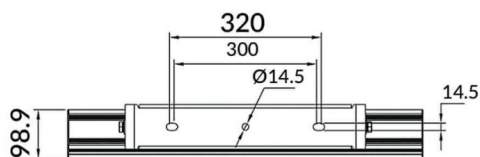

Bracket

Floodlight Lavov de la familia COURT con una potencia de 500W y una distribución fotométrica de 50x90 grados. Con un flujo luminoso total de 70000lm y una eficacia luminosa de 140lm/W. Fabricado en Cuerpo de aleación de aluminio - AL6063 y Acero Q235 con recubrimiento en polvo. Lentes de PC. y acabado en color negro . Grados de protección IP65 e IK10. Driver ON-OFF.

Esquema

Curva fotométrica

Código artículo	86.OF01.7451.02
Tipo de producto	Outdoor
Categoría	Industrial
Familia	COURT
Subfamilia	Bracket
Pictograms	

Producto	
Potencia real (W)	500
Flujo luminoso real (lm)	70000
Eficacia luminosa (lm/W)	140
Ángulo de apertura	50x90
IP	IP65
Color	negro
Driver incluido	si
Equipo	ON-OFF
Fuente de luz	LED
Tipo de LED	NF2W757GR-V4
Vida media (h)	Up to 100,000hrs LM70
Temperatura de color (K)	4500K
Consistencia de color (SDCM)	5
CRI	75
IK	IK10