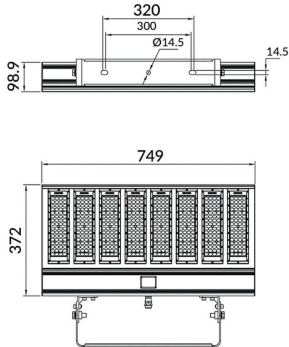

Bracket

Floodlight Lavov de la familia COURT con una potencia de 500W y una distribución fotométrica de 50x90 grados. Con un flujo luminoso total de 70000lm y una eficacia luminosa de 140lm/W. Fabricado en Cuerpo de aleación de aluminio - AL6063 y Acero Q235 con recubrimiento en polvo. Lentes de PC. y acabado en color negro . Grados de protección IP65 e IK10. Driver ON-OFF.

Código artículo 86.OF01.7451.02

Tipo de producto Outdoor

Categoría Floodlights

Familia COURT

Subfamilia Bracket

Pictograms

Esquema

Producto

Potencia real (W) 500

Flujo luminoso real (lm) 70000

Eficacia luminosa (lm/W) 140

Ángulo de apertura 50x90

IP IP65

Color negro

Driver incluido si

Equipo ON-OFF

Light source LED

Vida media (h) Up to 100,000hrs LM70

Temperatura de color (K) 4500K

Consistencia de color (SDCM) <5

CRI 75

IK IK10

Curva fotométrica