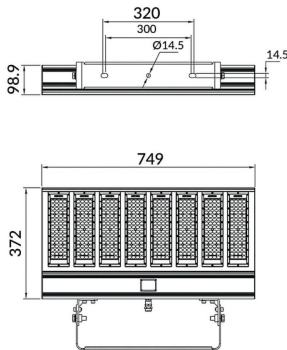

Bracket

Floodlight Lavov de la familia COURT con una potencia de 500W y una distribución fotométrica de 50x90 grados. Con un flujo luminoso total de 70000lm y una eficacia luminosa de 140lm/W. Fabricado en Cuerpo de aleación de aluminio - AL6063 y Acero Q235 con recubrimiento en polvo. Lentes de PC. y acabado en color negro . Grados de protección IP65 e IK10. Driver ON-OFF.

Familia	COURT
----------------	--------------

Subfamilia	Bracket
-------------------	----------------

Pictograms

Esquema

Producto

Potencia real (W)	500
--------------------------	------------

Flujo luminoso real (lm)	70000
---------------------------------	--------------

Eficacia luminosa (lm/W)	140
---------------------------------	------------

Ángulo de apertura	50x90
---------------------------	--------------

IP	IP65
-----------	-------------

Color	negro
--------------	--------------