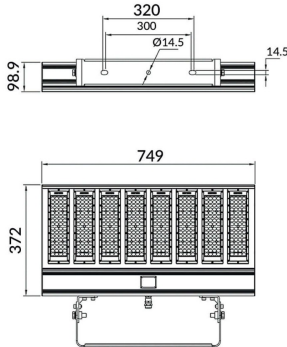

Bracket

Floodlight Lavov de la familia COURT con una potencia de 500W y una distribución fotométrica de 50x90 grados. Con un flujo luminoso total de 70000lm y una eficacia luminosa de 140lm/W. Fabricado en Cuerpo de aleación de aluminio - AL6063 y Acero Q235 con recubrimiento en polvo. Lentes de PC. y acabado en color negro . Grados de protección IP65 e IK10. Driver ON-OFF.

Código artículo 86.OF01.7451.02

Tipo de producto Outdoor

Categoría Floodlights

Familia COURT

Subfamilia Bracket

Pictograms

Esquema

Producto

Potencia real (W) 500

Flujo luminoso real (lm) 70000

Eficacia luminosa (lm/W) 140

Ángulo de apertura 50x90

IP IP65

Color negro

Driver incluido si

Equipo ON-OFF

Light source LED

Vida media (h) Up to 100,000hrs LM70

Temperatura de color (K) 4500K

Consistencia de color (SDCM) <5

CRI 75

IK IK10

Curva fotométrica