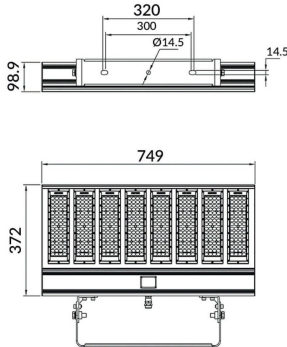

Bracket

Floodlight Lavov de la familia COURT con una potencia de 500W y una distribución fotométrica de 30x125 grados. Con un flujo luminoso total de 70000lm y una eficacia luminosa de 140lm/W. Fabricado en Cuerpo de aleación de aluminio - AL6063 y Acero Q235 con recubrimiento en polvo. Lentes de PC. y acabado en color negro . Grados de protección IP65 e IK10. Driver ON-OFF.

Código artículo 86.OF01.7461.02

Tipo de producto Outdoor

Categoría Floodlights

Familia COURT

Subfamilia Bracket

Pictograms

Esquema

Curva fotométrica

Producto

Potencia real (W) 500

Flujo luminoso real (lm) 70000

Eficacia luminosa (lm/W) 140

Ángulo de apertura 30x125

IP IP65

Color negro

Driver incluido si