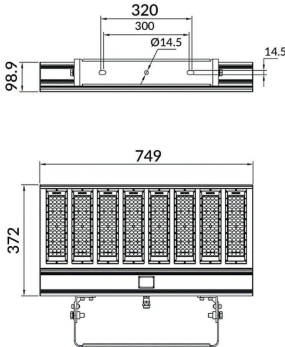

Bracket

Floodlight Lavov de la familia COURT con una potencia de 500W y una distribución fotométrica de 30x125 grados. Con un flujo luminoso total de 70000lm y una eficacia luminosa de 140lm/W. Fabricado en Cuerpo de aleación de aluminio - AL6063 y Acero Q235 con recubrimiento en polvo. Lentes de PC. y acabado en color negro . Grados de protección IP65 e IK10. Driver ON-OFF.

Código artículo 86.OF01.7461.02

Tipo de producto Outdoor

Categoría Floodlights

Familia COURT

Subfamilia Bracket

Pictograms

Esquema

Curva fotométrica

Producto

Potencia real (W) 500

Flujo luminoso real (lm) 70000

Eficacia luminosa (lm/W) 140

Ángulo de apertura 30x125

IP IP65

Color negro

Driver incluido si