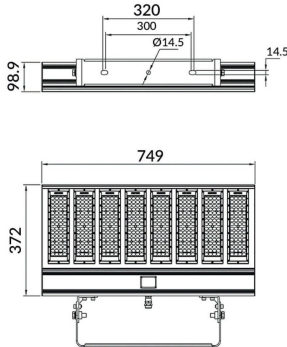

Bracket

Floodlight Lavov de la familia COURT con una potencia de 500W y una distribución fotométrica de 30x125 grados. Con un flujo luminoso total de 70000lm y una eficacia luminosa de 140lm/W. Fabricado en Cuerpo de aleación de aluminio - AL6063 y Acero Q235 con recubrimiento en polvo. Lentes de PC. y acabado en color negro . Grados de protección IP65 e IK10. Driver ON-OFF.

Código artículo 86.OF01.7461.02

Tipo de producto Outdoor

Categoría Floodlights

Familia COURT

Subfamilia Bracket

Pictograms

Esquema

Curva fotométrica

Producto

Potencia real (W) 500

Flujo luminoso real (lm) 70000

Eficacia luminosa (lm/W) 140

Ángulo de apertura 30x125

IP IP65

Color negro

Driver incluido si

Equipo ON-OFF

Light source LED

Vida media (h) Up to 100,000hrs LM70

Temperatura de color (K) 4500K

Consistencia de color (SDCM) <5

CRI 75

IK IK10