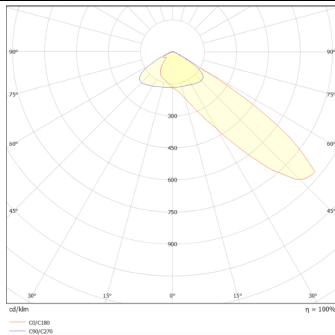

### Bracket

Floodlight Lavov de la familia COURT con una potencia de 500W y una distribución fotométrica de 30x125 grados. Con un flujo luminoso total de 70000lm y una eficacia luminosa de 140lm/W. Fabricado en Cuerpo de aleación de aluminio - AL6063 y Acero Q235 con recubrimiento en polvo. Lentes de PC. y acabado en color negro . Grados de protección IP65 e IK10. Driver ON-OFF.

### Esquema

### Curva fotométrica

### Producto

**Potencia real (W)** 500

**Flujo luminoso real (lm)** 70000

**Eficacia luminosa (lm/W)** 140

**Ángulo de apertura** 30x125

**IP** IP65

**Color** negro

**Driver incluido** si