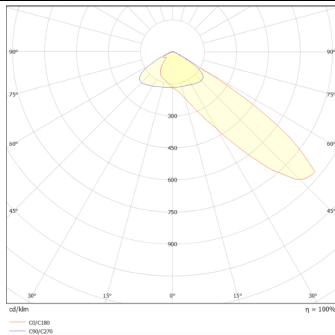

Bracket

Floodlight Lavov de la familia COURT con una potencia de 500W y una distribución fotométrica de 30x125 grados. Con un flujo luminoso total de 70000lm y una eficacia luminosa de 140lm/W. Fabricado en Cuerpo de aleación de aluminio - AL6063 y Acero Q235 con recubrimiento en polvo. Lentes de PC. y acabado en color negro . Grados de protección IP65 e IK10. Driver ON-OFF.

Código artículo 86.OF01.7461.02

Tipo de producto Outdoor

Categoría Floodlights

Familia COURT

Subfamilia Bracket

Pictograms

Esquema

Curva fotométrica

Producto

Potencia real (W) 500

Flujo luminoso real (lm) 70000

Eficacia luminosa (lm/W) 140

Ángulo de apertura 30x125

IP IP65

Color negro

Driver incluido si