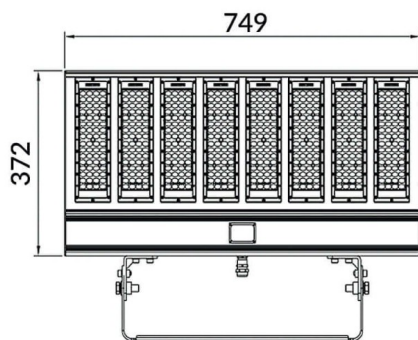

Bracket

Floodlight Lavov de la familia COURT con una potencia de 500W y una distribución fotométrica de 30x125 grados. Con un flujo luminoso total de 70000lm y una eficacia luminosa de 140lm/W. Fabricado en Cuerpo de aleación de aluminio - AL6063 y Acero Q235 con recubrimiento en polvo. Lentes de PC. y acabado en color negro . Grados de protección IP65 e IK10. Driver ON-OFF.

Esquema

Curva fotométrica

Código artículo	86.OF01.7461.02
Tipo de producto	Outdoor
Categoría	Industrial
Familia	COURT
Subfamilia	Bracket
Pictograms	

Producto	
Potencia real (W)	500
Flujo luminoso real (lm)	70000
Eficacia luminosa (lm/W)	140
Ángulo de apertura	30x125
IP	IP65
Color	negro
Driver incluido	si
Equipo	ON-OFF
Fuente de luz	LED
Tipo de LED	NF2W757GR-V4
Vida media (h)	Up to 100,000hrs LM70
Temperatura de color (K)	4500K
Consistencia de color (SDCM)	5
CRI	75
IK	IK10