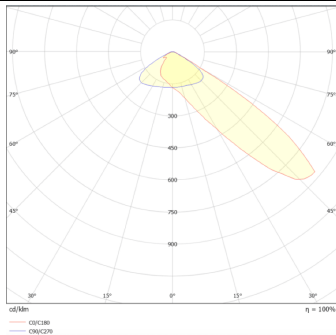

Bracket

Floodlight Lavov de la familia COURT con una potencia de 500W y una distribución fotométrica de 30x125 grados. Con un flujo luminoso total de 70000lm y una eficacia luminosa de 140lm/W. Fabricado en Cuerpo de aleación de aluminio - AL6063 y Acero Q235 con recubrimiento en polvo. Lentes de PC. y acabado en color negro . Grados de protección IP65 e IK10. Driver ON-OFF.

Código artículo 86.OF01.7461.02

Tipo de producto Outdoor

Categoría Floodlights

Familia COURT

Subfamilia Bracket

Pictograms

Esquema

Curva fotométrica

Producto

Potencia real (W) 500

Flujo luminoso real (lm) 70000

Eficacia luminosa (lm/W) 140

Ángulo de apertura 30x125

IP IP65

Color negro

Driver incluido si