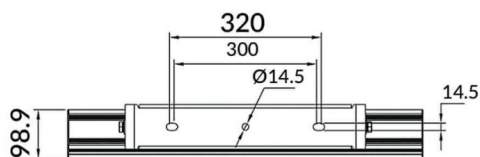

Bracket

Floodlight Lavov de la familia COURT con una potencia de 500W y una distribución fotométrica de 30x125 grados. Con un flujo luminoso total de 70000lm y una eficacia luminosa de 140lm/W. Fabricado en Cuerpo de aleación de aluminio - AL6063 y Acero Q235 con recubrimiento en polvo. Lentes de PC. y acabado en color negro . Grados de protección IP65 e IK10. Driver ON-OFF.

Esquema

Curva fotométrica

Código artículo	86.OF01.7461.02
Tipo de producto	Outdoor
Categoría	Industrial
Familia	COURT
Subfamilia	Bracket
Pictograms	

Producto	
Potencia real (W)	500
Flujo luminoso real (lm)	70000
Eficacia luminosa (lm/W)	140
Ángulo de apertura	30x125
IP	IP65
Color	negro
Driver incluido	si
Equipo	ON-OFF
Fuente de luz	LED
Tipo de LED	NF2W757GR-V4
Vida media (h)	Up to 100,000hrs LM70
Temperatura de color (K)	4500K
Consistencia de color (SDCM)	5
CRI	75
IK	IK10