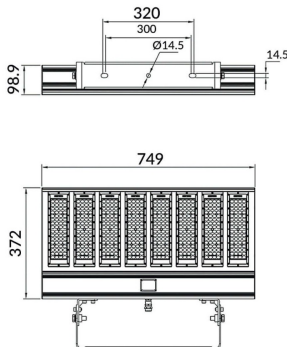

Bracket

Floodlight Lavov de la familia COURT con una potencia de 500W y una distribución fotométrica de 30x125 grados. Con un flujo luminoso total de 70000lm y una eficacia luminosa de 140lm/W. Fabricado en Cuerpo de aleación de aluminio - AL6063 y Acero Q235 con recubrimiento en polvo. Lentes de PC. y acabado en color negro . Grados de protección IP65 e IK10. Driver ON-OFF.

Código artículo 86.OF01.7461.02

Tipo de producto Outdoor

Categoría Floodlights

Familia COURT

Subfamilia Bracket

Pictograms

Esquema

Producto

Potencia real (W) 500

Flujo luminoso real (lm) 70000

Eficacia luminosa (lm/W) 140

Ángulo de apertura 30x125

IP IP65

Color negro

Driver incluido si

Equipo ON-OFF

Light source LED

Vida media (h) Up to 100,000hrs LM70

Temperatura de color (K) 4500K

Consistencia de color (SDCM) <5

CRI 75

IK IK10

Curva fotométrica