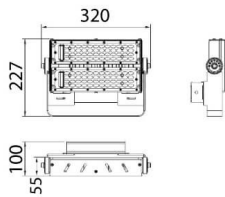

AREA

Floodlight Lavov de la familia AREA con una potencia de 100W y un haz luminoso de 20 grados. Con un flujo luminoso real de 120y una eficacia luminosa de 20lm/W. CRI >75, CCT 5. grado de protección. Fabricado en Cuerpo de aleación de aluminio - AL6063 y Acero Q235 con recubrimiento en polvo. Lentes de PC. y acabado en color gris . Driver ON-OFF.

Esquema

Código artículo	86.OF02.1411.03
Tipo de producto	Outdoor
Categoría	Industrial
Familia	AREA
Pictograms	

Producto	
Potencia real (W)	100
Flujo luminoso real (lm)	12000
Eficacia luminosa (lm/W)	120
Ángulo de apertura	20
IP	IP65
Color	gris
Driver incluido	si
Equipo	ON-OFF
Fuente de luz	LED
Tipo de LED	NF2W757GR-V4
Vida media (h)	Up to 100,000hrs LM70
Temperatura de color (K)	4500K
Consistencia de color (SDCM)	5
CRI	75
IK	IK10