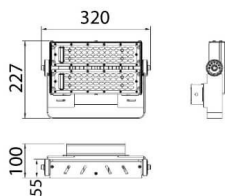

### AREA

Floodlight Lavov de la familia AREA con una potencia de 100W y un haz luminoso de 20 grados. Con un flujo luminoso real de 120y una eficacia luminosa de 20lm/W. CRI >75, CCT 5. grado de protección. Fabricado en Cuerpo de aleación de aluminio - AL6063 y Acero Q235 con recubrimiento en polvo. Lentes de PC. y acabado en color gris . Driver ON-OFF.

### Esquema

<b>Código artículo</b>	<b>86.OF02.1411.03</b>
<b>Tipo de producto</b>	<b>Outdoor</b>
<b>Categoría</b>	<b>Industrial</b>
<b>Familia</b>	<b>AREA</b>
<b>Pictograms</b>	

<b>Producto</b>	
<b>Potencia real (W)</b>	<b>100</b>
<b>Flujo luminoso real (lm)</b>	<b>12000</b>
<b>Eficacia luminosa (lm/W)</b>	<b>120</b>
<b>&amp;Aacute;ngulo de apertura</b>	<b>20</b>
<b>IP</b>	<b>IP65</b>
<b>Color</b>	<b>gris</b>
<b>Driver incluido</b>	<b>si</b>
<b>Equipo</b>	<b>ON-OFF</b>
<b>Light source</b>	<b>LED</b>
<b>Vida media (h)</b>	<b>Up to 100,000hrs LM70</b>
<b>Temperatura de color (K)</b>	<b>4500K</b>
<b>Consistencia de color (SDCM)</b>	<b>&lt;5</b>
<b>CRI</b>	<b>75</b>
<b>IK</b>	<b>IK10</b>