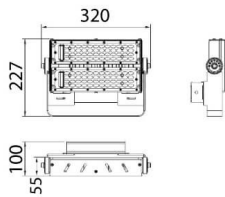

AREA

Floodlight Lavov de la familia AREA con una potencia de 100W y un haz luminoso de 30 grados. Con un flujo luminoso real de 120y una eficacia luminosa de 30lm/W. CRI >75, CCT 5. grado de protección. Fabricado en Cuerpo de aleación de aluminio - AL6063 y Acero Q235 con recubrimiento en polvo. Lentes de PC. y acabado en color gris . Driver ON-OFF.

Esquema

Código artículo	86.OF02.1421.03
Tipo de producto	Outdoor
Categoría	Industrial
Familia	AREA
Pictograms	

Producto	
Potencia real (W)	100
Flujo luminoso real (lm)	12000
Eficacia luminosa (lm/W)	120
&Aacute;ngulo de apertura	30
IP	IP65
Color	gris
Driver incluido	si
Equipo	ON-OFF
Light source	LED
Vida media (h)	Up to 100,000hrs LM70
Temperatura de color (K)	4500K
Consistencia de color (SDCM)	<5
CRI	75
IK	IK10