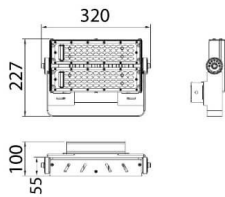

AREA

Floodlight Lavov de la familia AREA con una potencia de 100W y un haz luminoso de 30 grados. Con un flujo luminoso real de 120y una eficacia luminosa de 30lm/W. CRI >75, CCT 5. grado de protección. Fabricado en Cuerpo de aleación de aluminio - AL6063 y Acero Q235 con recubrimiento en polvo. Lentes de PC. y acabado en color gris . Driver ON-OFF.

Esquema

Código artículo	86.OF02.1421.03
Tipo de producto	Outdoor
Categoría	Industrial
Familia	AREA
Pictograms	      

Producto	
Potencia real (W)	100
Flujo luminoso real (lm)	12000
Eficacia luminosa (lm/W)	120
Ángulo de apertura	30
IP	IP65
Color	gris
Driver incluido	si
Equipo	ON-OFF
Light source	LED
Vida media (h)	Up to 100,000hrs LM70
Temperatura de color (K)	4500K
Consistencia de color (SDCM)	<5
CRI	75
IK	IK10