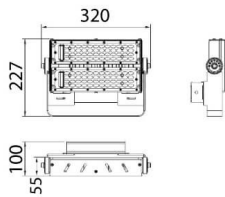

AREA

Floodlight Lavov de la familia AREA con una potencia de 100W y un haz luminoso de 30 grados. Con un flujo luminoso real de 120y una eficacia luminosa de 30lm/W. CRI >75, CCT 5. grado de protección. Fabricado en Cuerpo de aleación de aluminio - AL6063 y Acero Q235 con recubrimiento en polvo. Lentes de PC. y acabado en color gris . Driver ON-OFF.

Esquema

Código artículo	86.OF02.1421.03
Tipo de producto	Outdoor
Categoría	Industrial
Familia	AREA
Pictograms	

Producto	
Potencia real (W)	100
Flujo luminoso real (lm)	12000
Eficacia luminosa (lm/W)	120
Ángulo de apertura	30
IP	IP65
Color	gris
Driver incluido	si
Equipo	ON-OFF
Fuente de luz	LED
Tipo de LED	NF2W757GR-V4
Vida media (h)	Up to 100,000hrs LM70
Temperatura de color (K)	4500K
Consistencia de color (SDCM)	5
CRI	75
IK	IK10