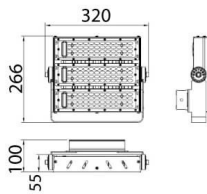

### AREA

Floodlight Lavov de la familia AREA con una potencia de 150W y un haz luminoso de 20 grados. .Con un flujo luminoso real de 120y una eficacia luminosa de 20lm/W. CRI >75, CCT 5. grado de protección. Fabricado en Cuerpo de aleación de aluminio - AL6063 y Acero Q235 con recubrimiento en polvo. Lentes de PC. y acabado en color gris . Driver ON-OFF.

### Esquema

<b>Código artículo</b>	<b>86.OF02.2411.03</b>
<b>Tipo de producto</b>	<b>Outdoor</b>
<b>Categoría</b>	<b>Industrial</b>
<b>Familia</b>	<b>AREA</b>
<b>Pictograms</b>	

<b>Producto</b>	
<b>Potencia real (W)</b>	<b>150</b>
<b>Flujo luminoso real (lm)</b>	<b>18000</b>
<b>Eficacia luminosa (lm/W)</b>	<b>120</b>
<b>Ángulo de apertura</b>	<b>20</b>
<b>IP</b>	<b>IP65</b>
<b>Color</b>	<b>gris</b>
<b>Driver incluido</b>	<b>si</b>
<b>Equipo</b>	<b>ON-OFF</b>
<b>Fuente de luz</b>	<b>LED</b>
<b>Tipo de LED</b>	<b>NF2W757GR-V4</b>
<b>Vida media (h)</b>	<b>Up to 100,000hrs LM70</b>
<b>Temperatura de color (K)</b>	<b>4500K</b>
<b>Consistencia de color (SDCM)</b>	<b>5</b>
<b>CRI</b>	<b>75</b>
<b>IK</b>	<b>IK10</b>