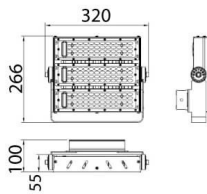

AREA

Floodlight Lavov de la familia AREA con una potencia de 150W y un haz luminoso de 20 grados. .Con un flujo luminoso real de 120y una eficacia luminosa de 20lm/W. CRI >75, CCT 5. grado de protección. Fabricado en Cuerpo de aleación de aluminio - AL6063 y Acero Q235 con recubrimiento en polvo. Lentes de PC. y acabado en color gris . Driver ON-OFF.

Esquema

Código artículo	86.OF02.2411.03
Tipo de producto	Outdoor
Categoría	Industrial
Familia	AREA
Pictograms	

Producto	
Potencia real (W)	150
Flujo luminoso real (lm)	18000
Eficacia luminosa (lm/W)	120
&Aacute;ngulo de apertura	20
IP	IP65
Color	gris
Driver incluido	si
Equipo	ON-OFF
Light source	LED
Vida media (h)	Up to 100,000hrs LM70
Temperatura de color (K)	4500K
Consistencia de color (SDCM)	<5
CRI	75
IK	IK10