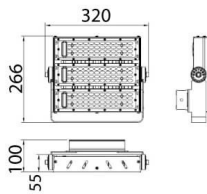

AREA

Floodlight Lavov de la familia AREA con una potencia de 150W y un haz luminoso de 30 grados. .Con un flujo luminoso real de 120y una eficacia luminosa de 30lm/W. CRI >75, CCT 5. grado de protección. Fabricado en Cuerpo de aleación de aluminio - AL6063 y Acero Q235 con recubrimiento en polvo. Lentes de PC. y acabado en color gris . Driver ON-OFF.

Esquema

Código artículo	86.OF02.2421.03
Tipo de producto	Outdoor
Categoría	Industrial
Familia	AREA
Pictograms	

Producto	
Potencia real (W)	150
Flujo luminoso real (lm)	18000
Eficacia luminosa (lm/W)	120
Ángulo de apertura	30
IP	IP65
Color	gris
Driver incluido	si
Equipo	ON-OFF
Fuente de luz	LED
Tipo de LED	NF2W757GR-V4
Vida media (h)	Up to 100,000hrs LM70
Temperatura de color (K)	4500K
Consistencia de color (SDCM)	5
CRI	75
IK	IK10