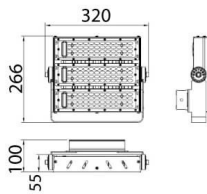

AREA

Floodlight Lavov de la familia AREA con una potencia de 150W y un haz luminoso de 30 grados. .Con un flujo luminoso real de 120y una eficacia luminosa de 30lm/W. CRI >75, CCT 5. grado de protección. Fabricado en Cuerpo de aleación de aluminio - AL6063 y Acero Q235 con recubrimiento en polvo. Lentes de PC. y acabado en color gris . Driver ON-OFF.

Esquema

Código artículo	86.OF02.2421.03
Tipo de producto	Outdoor
Categoría	Industrial
Familia	AREA
Pictograms	

Producto	
Potencia real (W)	150
Flujo luminoso real (lm)	18000
Eficacia luminosa (lm/W)	120
&Aacute;ngulo de apertura	30
IP	IP65
Color	gris
Driver incluido	si
Equipo	ON-OFF
Light source	LED
Vida media (h)	Up to 100,000hrs LM70
Temperatura de color (K)	4500K
Consistencia de color (SDCM)	<5
CRI	75
IK	IK10