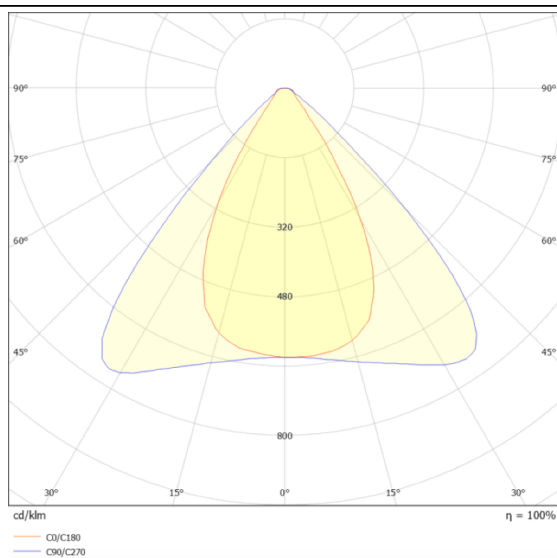

AREA

Floodlight Lavov de la familia AREA con una potencia de 150W y un haz luminoso de 90x60 grados. .Con un flujo luminoso real de 120y una eficacia luminosa de 90x60lm/W. CRI >75, CCT 5. grado de protección. Fabricado en Cuerpo de aleación de aluminio - AL6063 y Acero Q235 con recubrimiento en polvo. Lentes de PC. y acabado en color gris . Driver ON-OFF.

Esquema

Curva fotométrica

Código artículo	86.OF02.2431.03
Tipo de producto	Outdoor
Categoría	Industrial
Familia	AREA

Pictograms

Producto	
Potencia real (W)	150
Flujo luminoso real (lm)	18000
Eficacia luminosa (lm/W)	120
Ángulo de apertura	90x60
IP	IP65
Color	gris
Driver incluido	si
Equipo	ON-OFF
Fuente de luz	LED
Tipo de LED	NF2W757GR-V4
Vida media (h)	Up to 100,000hrs LM70
Temperatura de color (K)	4500K
Consistencia de color (SDCM)	5
CRI	75
IK	IK10