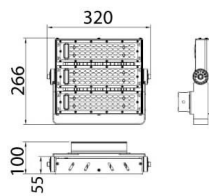

AREA

Floodlight Lavov de la familia AREA con una potencia de 150W y un haz luminoso de 90x60 grados. .Con un flujo luminoso real de 120y una eficacia luminosa de 90x60lm/W. CRI >75, CCT 5. grado de protección. Fabricado en Cuerpo de aleación de aluminio - AL6063 y Acero Q235 con recubrimiento en polvo. Lentes de PC. y acabado en color gris . Driver ON-OFF.

Esquema

Curva fotométrica

Código artículo	86.OF02.2431.03
Tipo de producto	Outdoor
Categoría	Industrial
Familia	AREA

Pictograms

Producto	
Potencia real (W)	150
Flujo luminoso real (lm)	18000
Eficacia luminosa (lm/W)	120
Ángulo de apertura	90x60
IP	IP65
Color	gris
Driver incluido	si
Equipo	ON-OFF
Fuente de luz	LED
Tipo de LED	NF2W757GR-V4
Vida media (h)	Up to 100,000hrs LM70
Temperatura de color (K)	4500K
Consistencia de color (SDCM)	5
CRI	75
IK	IK10