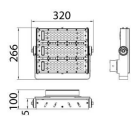

AREA

Floodlight Lavov de la familia AREA con una potencia de 150W y un haz luminoso de 90x60 grados. .Con un flujo luminoso real de 120y una eficacia luminosa de 90x60lm/W. CRI >75, CCT

Código artículo 86.OF02.2431.03

Tipo de producto Outdoor

Categoría Floodlights

Familia AREA

Pictograms

Producto

Potencia real (W) 150

Flujo luminoso real (lm) 18000

Eficacia luminosa (lm/W) 120

Ángulo de apertura 90x60

IP IP65

Color gris

Driver incluido si

Equipo ON-OFF

Light source LED

Vida media (h) Up to 100,000hrs LM70

Temperatura de color (K) 4500K

Consistencia de color (SDCM) <5

CRI 75

IK IK10

Esquema

Curva fotométrica