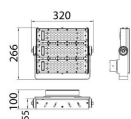

AREA

Floodlight Lavov de la familia AREA con una potencia de 150W y un haz luminoso de 90x60 grados. .Con un flujo luminoso real de 120y una eficacia luminosa de 90x60lm/W. CRI >75, CCT

Código artículo 86.OF02.2431.03

Tipo de producto Outdoor

Categoría Floodlights

Familia AREA

Pictograms

Producto

Potencia real (W) 150

Flujo luminoso real (lm) 18000

Eficacia luminosa (lm/W) 120

Ángulo de apertura 90x60

IP IP65

Color gris

Driver incluido si

Equipo ON-OFF

Light source LED

Vida media (h) Up to 100,000hrs LM70

Temperatura de color (K) 4500K

Consistencia de color (SDCM) <5

CRI 75

IK IK10

Esquema

Curva fotométrica