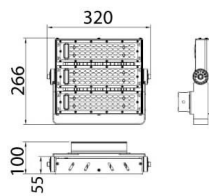

AREA

Floodlight Lavov de la familia AREA con una potencia de 150W y un haz luminoso de 90x60 grados. .Con un flujo luminoso real de 120y una eficacia luminosa de 90x60lm/W. CRI >75, CCT 5. grado de protección. Fabricado en Cuerpo de aleación de aluminio - AL6063 y Acero Q235 con recubrimiento en polvo. Lentes de PC. y acabado en color gris . Driver ON-OFF.

Esquema

Curva fotométrica

Código artículo	86.OF02.2431.03
Tipo de producto	Outdoor
Categoría	Industrial
Familia	AREA

Pictograms

Producto	
Potencia real (W)	150
Flujo luminoso real (lm)	18000
Eficacia luminosa (lm/W)	120
&Aacute;ngulo de apertura	90x60
IP	IP65
Color	gris
Driver incluido	si
Equipo	ON-OFF
Light source	LED
Vida media (h)	Up to 100,000hrs LM70
Temperatura de color (K)	4500K
Consistencia de color (SDCM)	<5
CRI	75
IK	IK10