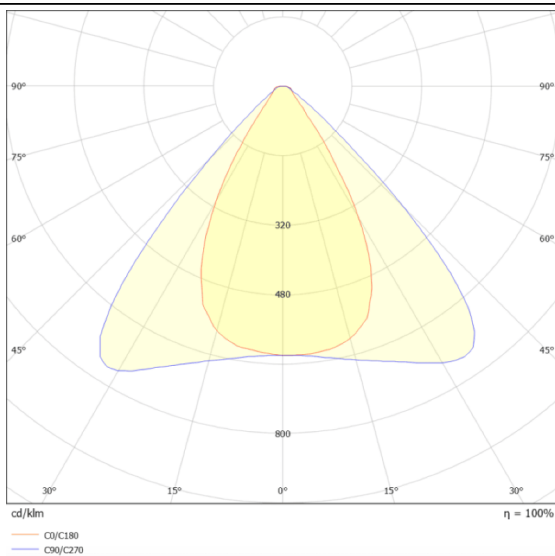

AREA

Floodlight Lavov de la familia AREA con una potencia de 150W y un haz luminoso de 90x60 grados. .Con un flujo luminoso real de 120y una eficacia luminosa de 90x60lm/W. CRI >75, CCT 5. grado de protección. Fabricado en Cuerpo de aleación de aluminio - AL6063 y Acero Q235 con recubrimiento en polvo. Lentes de PC. y acabado en color gris . Driver ON-OFF.

Esquema

Curva fotométrica

Código artículo	86.OF02.2431.03
Tipo de producto	Outdoor
Categoría	Industrial
Familia	AREA

Pictograms

Producto	
Potencia real (W)	150
Flujo luminoso real (lm)	18000
Eficacia luminosa (lm/W)	120
&Aacute;ngulo de apertura	90x60
IP	IP65
Color	gris
Driver incluido	si
Equipo	ON-OFF
Light source	LED
Vida media (h)	Up to 100,000hrs LM70
Temperatura de color (K)	4500K
Consistencia de color (SDCM)	<5
CRI	75
IK	IK10