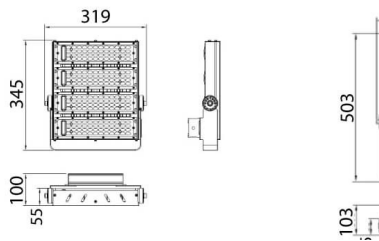

AREA

Floodlight Lavov de la familia AREA con una potencia de 200W y un haz luminoso de 20 grados. Con un flujo luminoso real de 120y una eficacia luminosa de 20lm/W. CRI >75, CCT 5. grado de protección. Fabricado en Cuerpo de aleación de aluminio - AL6063 y Acero Q235 con recubrimiento en polvo. Lentes de PC. y acabado en color gris . Driver ON-OFF.

Esquema

Código artículo	86.OF02.3411.03
Tipo de producto	Outdoor
Categoría	Industrial
Familia	AREA

Pictograms

Producto	
Potencia real (W)	200
Flujo luminoso real (lm)	24000
Eficacia luminosa (lm/W)	120
&Aacute;ngulo de apertura	20
IP	IP65
Color	gris
Driver incluido	si
Equipo	ON-OFF
Light source	LED
Vida media (h)	Up to 100,000hrs LM70
Temperatura de color (K)	4500K
Consistencia de color (SDCM)	<5
CRI	75
IK	IK10