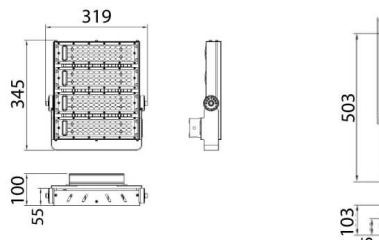

AREA

Floodlight Lavov de la familia AREA con una potencia de 200W y un haz luminoso de 20 grados. Con un flujo luminoso real de 120y una eficacia luminosa de 20lm/W. CRI >75, CCT 5. grado de protección. Fabricado en Cuerpo de aleación de aluminio - AL6063 y Acero Q235 con recubrimiento en polvo. Lentes de PC. y acabado en color gris . Driver ON-OFF.

Esquema

Código artículo	86.OF02.3411.03
Tipo de producto	Outdoor
Categoría	Industrial
Familia	AREA

Pictograms

Producto	
Potencia real (W)	200
Flujo luminoso real (lm)	24000
Eficacia luminosa (lm/W)	120
Ángulo de apertura	20
IP	IP65
Color	gris
Driver incluido	si
Equipo	ON-OFF
Fuente de luz	LED
Tipo de LED	NF2W757GR-V4
Vida media (h)	Up to 100,000hrs LM70
Temperatura de color (K)	4500K
Consistencia de color (SDCM)	5
CRI	75
IK	IK10