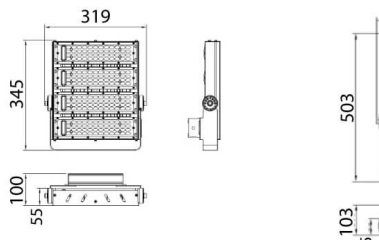

### AREA

Floodlight Lavov de la familia AREA con una potencia de 200W y un haz luminoso de 30 grados. .Con un flujo luminoso real de 120y una eficacia luminosa de 30lm/W. CRI >75, CCT 5. grado de protección. Fabricado en Cuerpo de aleación de aluminio - AL6063 y Acero Q235 con recubrimiento en polvo. Lentes de PC. y acabado en color gris . Driver ON-OFF.

### Esquema

<b>Código artículo</b>	<b>86.OF02.3421.03</b>
<b>Tipo de producto</b>	<b>Outdoor</b>
<b>Categoría</b>	<b>Industrial</b>
<b>Familia</b>	<b>AREA</b>
<b>Pictograms</b>	

<b>Producto</b>	
<b>Potencia real (W)</b>	<b>200</b>
<b>Flujo luminoso real (lm)</b>	<b>24000</b>
<b>Eficacia luminosa (lm/W)</b>	<b>120</b>
<b>Ángulo de apertura</b>	<b>30</b>
<b>IP</b>	<b>IP65</b>
<b>Color</b>	<b>gris</b>
<b>Driver incluido</b>	<b>si</b>
<b>Equipo</b>	<b>ON-OFF</b>
<b>Light source</b>	<b>LED</b>
<b>Vida media (h)</b>	<b>Up to 100,000hrs LM70</b>
<b>Temperatura de color (K)</b>	<b>4500K</b>
<b>Consistencia de color (SDCM)</b>	<b>&lt;5</b>
<b>CRI</b>	<b>75</b>
<b>IK</b>	<b>IK10</b>