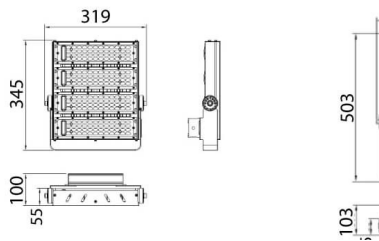

AREA

Floodlight Lavov de la familia AREA con una potencia de 200W y un haz luminoso de 30 grados. Con un flujo luminoso real de 120y una eficacia luminosa de 30lm/W. CRI >75, CCT 5. grado de protección. Fabricado en Cuerpo de aleación de aluminio - AL6063 y Acero Q235 con recubrimiento en polvo. Lentes de PC. y acabado en color gris . Driver ON-OFF.

Esquema

Código artículo	86.OF02.3421.03
Tipo de producto	Outdoor
Categoría	Industrial
Familia	AREA
Pictograms	

Producto	
Potencia real (W)	200
Flujo luminoso real (lm)	24000
Eficacia luminosa (lm/W)	120
&Aacute;ngulo de apertura	30
IP	IP65
Color	gris
Driver incluido	si
Equipo	ON-OFF
Light source	LED
Vida media (h)	Up to 100,000hrs LM70
Temperatura de color (K)	4500K
Consistencia de color (SDCM)	<5
CRI	75
IK	IK10