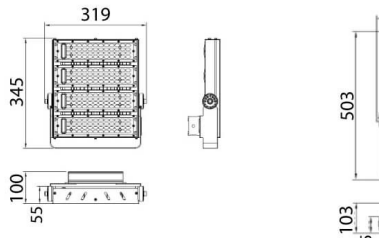

AREA

Floodlight Lavov de la familia AREA con una potencia de 200W y un haz luminoso de 30 grados. .Con un flujo luminoso real de 120y una eficacia luminosa de 30lm/W. CRI >75, CCT 5. grado de protección. Fabricado en Cuerpo de aleación de aluminio - AL6063 y Acero Q235 con recubrimiento en polvo. Lentes de PC. y acabado en color gris . Driver ON-OFF.

Esquema

Código artículo	86.OF02.3421.03
Tipo de producto	Outdoor
Categoría	Industrial
Familia	AREA

Pictograms

Producto	
Potencia real (W)	200
Flujo luminoso real (lm)	24000
Eficacia luminosa (lm/W)	120
Ángulo de apertura	30
IP	IP65
Color	gris
Driver incluido	si
Equipo	ON-OFF
Fuente de luz	LED
Tipo de LED	NF2W757GR-V4
Vida media (h)	Up to 100,000hrs LM70
Temperatura de color (K)	4500K
Consistencia de color (SDCM)	5
CRI	75
IK	IK10