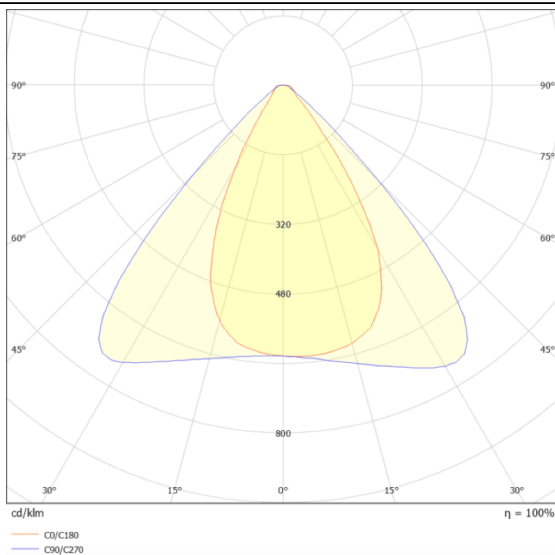

### AREA

Floodlight Lavov de la familia AREA con una potencia de 200W y un haz luminoso de 90x60 grados. .Con un flujo luminoso real de 120y una eficacia luminosa de 90x60lm/W. CRI >75, CCT 5. grado de protección. Fabricado en Cuerpo de aleación de aluminio - AL6063 y Acero Q235 con recubrimiento en polvo. Lentes de PC. y acabado en color gris . Driver ON-OFF.

### Esquema

### Curva fotométrica

<b>Código artículo</b>	<b>86.OF02.3431.03</b>
<b>Tipo de producto</b>	<b>Outdoor</b>
<b>Categoría</b>	<b>Industrial</b>
<b>Familia</b>	<b>AREA</b>
<b>Pictograms</b>	

<b>Producto</b>	
<b>Potencia real (W)</b>	<b>200</b>
<b>Flujo luminoso real (lm)</b>	<b>24000</b>
<b>Eficacia luminosa (lm/W)</b>	<b>120</b>
<b>&amp;Aacute;ngulo de apertura</b>	<b>90x60</b>
<b>IP</b>	<b>IP65</b>
<b>Color</b>	<b>gris</b>
<b>Driver incluido</b>	<b>si</b>
<b>Equipo</b>	<b>ON-OFF</b>
<b>Light source</b>	<b>LED</b>
<b>Vida media (h)</b>	<b>Up to 100,000hrs LM70</b>
<b>Temperatura de color (K)</b>	<b>4500K</b>
<b>Consistencia de color (SDCM)</b>	<b>&lt;5</b>
<b>CRI</b>	<b>75</b>
<b>IK</b>	<b>IK10</b>