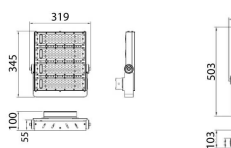

AREA

Floodlight Lavov de la familia AREA con una potencia de 200W y un haz luminoso de 90x60 grados. .Con un flujo luminoso real de 120y una eficacia luminosa de 90x60lm/W. CRI >75, CCT

Código artículo 86.OF02.3431.03

Tipo de producto Outdoor

Categoría Floodlights

Familia AREA

Pictograms

Producto

Potencia real (W) 200

Flujo luminoso real (lm) 24000

Eficacia luminosa (lm/W) 120

Ángulo de apertura 90x60

IP IP65

Color gris

Driver incluido si

Equipo ON-OFF

Light source LED

Vida media (h) Up to 100,000hrs LM70

Temperatura de color (K) 4500K

Consistencia de color (SDCM) <5

CRI 75

IK IK10

Esquema

Curva fotométrica