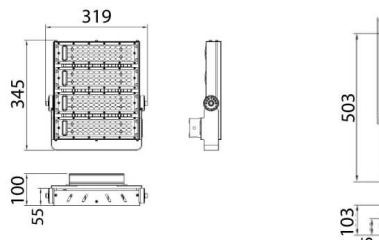

### AREA

Floodlight Lavov de la familia AREA con una potencia de 200W y un haz luminoso de 90x60 grados. .Con un flujo luminoso real de 120y una eficacia luminosa de 90x60lm/W. CRI >75, CCT 5. grado de protección. Fabricado en Cuerpo de aleación de aluminio - AL6063 y Acero Q235 con recubrimiento en polvo. Lentes de PC. y acabado en color gris . Driver ON-OFF.

### Esquema

### Curva fotométrica

<b>Código artículo</b>	<b>86.OF02.3431.03</b>
<b>Tipo de producto</b>	<b>Outdoor</b>
<b>Categoría</b>	<b>Industrial</b>
<b>Familia</b>	<b>AREA</b>
<b>Pictograms</b>	

<b>Producto</b>	
<b>Potencia real (W)</b>	<b>200</b>
<b>Flujo luminoso real (lm)</b>	<b>24000</b>
<b>Eficacia luminosa (lm/W)</b>	<b>120</b>
<b>&amp;Aacute;ngulo de apertura</b>	<b>90x60</b>
<b>IP</b>	<b>IP65</b>
<b>Color</b>	<b>gris</b>
<b>Driver incluido</b>	<b>si</b>
<b>Equipo</b>	<b>ON-OFF</b>
<b>Light source</b>	<b>LED</b>
<b>Vida media (h)</b>	<b>Up to 100,000hrs LM70</b>
<b>Temperatura de color (K)</b>	<b>4500K</b>
<b>Consistencia de color (SDCM)</b>	<b>&lt;5</b>
<b>CRI</b>	<b>75</b>
<b>IK</b>	<b>IK10</b>