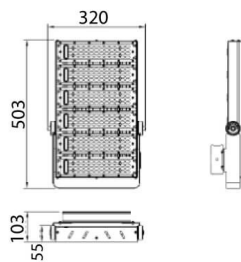

AREA

Floodlight Lavov de la familia AREA con una potencia de 300W y un haz luminoso de 20 grados. .Con un flujo luminoso real de 120y una eficacia luminosa de 20lm/W. CRI >75, CCT 5. grado de protección. Fabricado en Cuerpo de aleación de aluminio - AL6063 y Acero Q235 con recubrimiento en polvo. Lentes de PC. y acabado en color gris . Driver ON-OFF.

Esquema

Código artículo	86.OF02.4411.03
Tipo de producto	Outdoor
Categoría	Industrial
Familia	AREA

Pictograms

Producto	
Potencia real (W)	300
Flujo luminoso real (lm)	36000
Eficacia luminosa (lm/W)	120
Ángulo de apertura	20
IP	IP65
Color	gris
Driver incluido	si
Equipo	ON-OFF
Fuente de luz	LED
Tipo de LED	NF2W757GR-V4
Vida media (h)	Up to 100,000hrs LM70
Temperatura de color (K)	4500K
Consistencia de color (SDCM)	5
CRI	75
IK	IK10