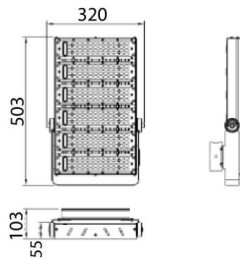

AREA

Floodlight Lavov de la familia AREA con una potencia de 300W y un haz luminoso de 20 grados. Con un flujo luminoso real de 120y una eficacia luminosa de 20lm/W. CRI >75, CCT 5. grado de protección. Fabricado en Cuerpo de aleación de aluminio - AL6063 y Acero Q235 con recubrimiento en polvo. Lentes de PC. y acabado en color gris . Driver ON-OFF.

Esquema

Código artículo	86.OF02.4411.03
Tipo de producto	Outdoor
Categoría	Industrial
Familia	AREA
Pictograms	

Producto	
Potencia real (W)	300
Flujo luminoso real (lm)	36000
Eficacia luminosa (lm/W)	120
&Aacute;ngulo de apertura	20
IP	IP65
Color	gris
Driver incluido	si
Equipo	ON-OFF
Light source	LED
Vida media (h)	Up to 100,000hrs LM70
Temperatura de color (K)	4500K
Consistencia de color (SDCM)	<5
CRI	75
IK	IK10