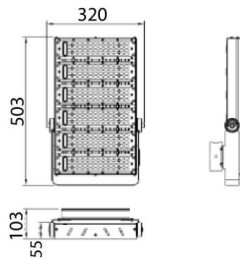

AREA

Floodlight Lavov de la familia AREA con una potencia de 300W y un haz luminoso de 30 grados. .Con un flujo luminoso real de 120y una eficacia luminosa de 30lm/W. CRI >75, CCT 5. grado de protección. Fabricado en Cuerpo de aleación de aluminio - AL6063 y Acero Q235 con recubrimiento en polvo. Lentes de PC. y acabado en color gris . Driver ON-OFF.

Esquema

Código artículo	86.OF02.4421.03
Tipo de producto	Outdoor
Categoría	Industrial
Familia	AREA

Pictograms

Producto	
Potencia real (W)	300
Flujo luminoso real (lm)	36000
Eficacia luminosa (lm/W)	120
&Aacute;ngulo de apertura	30
IP	IP65
Color	gris
Driver incluido	si
Equipo	ON-OFF
Light source	LED
Vida media (h)	Up to 100,000hrs LM70
Temperatura de color (K)	4500K
Consistencia de color (SDCM)	<5
CRI	75
IK	IK10