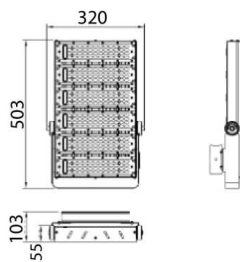

### AREA

Floodlight Lavov de la familia AREA con una potencia de 300W y un haz luminoso de 30 grados. .Con un flujo luminoso real de 120y una eficacia luminosa de 30lm/W. CRI >75, CCT 5. grado de protección. Fabricado en Cuerpo de aleación de aluminio - AL6063 y Acero Q235 con recubrimiento en polvo. Lentes de PC. y acabado en color gris . Driver ON-OFF.

### Esquema

<b>Código artículo</b>	<b>86.OF02.4421.03</b>
<b>Tipo de producto</b>	<b>Outdoor</b>
<b>Categoría</b>	<b>Industrial</b>
<b>Familia</b>	<b>AREA</b>

### Pictograms

<b>Producto</b>	
<b>Potencia real (W)</b>	<b>300</b>
<b>Flujo luminoso real (lm)</b>	<b>36000</b>
<b>Eficacia luminosa (lm/W)</b>	<b>120</b>
<b>Ángulo de apertura</b>	<b>30</b>
<b>IP</b>	<b>IP65</b>
<b>Color</b>	<b>gris</b>
<b>Driver incluido</b>	<b>si</b>
<b>Equipo</b>	<b>ON-OFF</b>
<b>Fuente de luz</b>	<b>LED</b>
<b>Tipo de LED</b>	<b>NF2W757GR-V4</b>
<b>Vida media (h)</b>	<b>Up to 100,000hrs LM70</b>
<b>Temperatura de color (K)</b>	<b>4500K</b>
<b>Consistencia de color (SDCM)</b>	<b>5</b>
<b>CRI</b>	<b>75</b>
<b>IK</b>	<b>IK10</b>