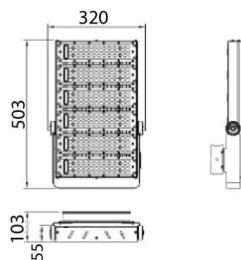

AREA

Floodlight Lavov de la familia AREA con una potencia de 300W y un haz luminoso de 90x60 grados. .Con un flujo luminoso real de 120y una eficacia luminosa de 90x60lm/W. CRI >75, CCT 5. grado de protección. Fabricado en Cuerpo de aleación de aluminio - AL6063 y Acero Q235 con recubrimiento en polvo. Lentes de PC. y acabado en color gris . Driver ON-OFF.

Esquema

Curva fotométrica

Código artículo	86.OF02.4431.03
Tipo de producto	Outdoor
Categoría	Industrial
Familia	AREA
Pictograms	

Producto	
Potencia real (W)	300
Flujo luminoso real (lm)	36000
Eficacia luminosa (lm/W)	120
Ángulo de apertura	90x60
IP	IP65
Color	gris
Driver incluido	si
Equipo	ON-OFF
Fuente de luz	LED
Tipo de LED	NF2W757GR-V4
Vida media (h)	Up to 100,000hrs LM70
Temperatura de color (K)	4500K
Consistencia de color (SDCM)	5
CRI	75
IK	IK10