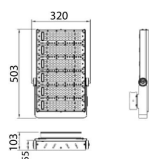

AREA

Floodlight Lavov de la familia AREA con una potencia de 300W y un haz luminoso de 90x60 grados. .Con un flujo luminoso real de 120y una eficacia luminosa de 90x60lm/W. CRI >75, CCT

Código artículo 86.OF02.4431.03

Tipo de producto Outdoor

Categoría Floodlights

Familia AREA

Pictograms

Producto

Potencia real (W) 300

Flujo luminoso real (lm) 36000

Eficacia luminosa (lm/W) 120

Ángulo de apertura 90x60

IP IP65

Color gris

Driver incluido si

Equipo ON-OFF

Light source LED

Vida media (h) Up to 100,000hrs LM70

Temperatura de color (K) 4500K

Consistencia de color (SDCM) <5

CRI 75

IK IK10

Esquema

Curva fotométrica