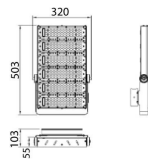

AREA

Floodlight Lavov de la familia AREA con una potencia de 300W y un haz luminoso de 90x60 grados. .Con un flujo luminoso real de 120y una eficacia luminosa de 90x60lm/W. CRI >75, CCT

Código artículo 86.OF02.4431.03

Tipo de producto Outdoor

Categoría Industrial

Familia AREA

Pictograms

Producto

Potencia real (W) 300

Flujo luminoso real (lm) 36000

Eficacia luminosa (lm/W) 120

Ángulo de apertura 90x60

IP IP65

Color gris

Driver incluido si

Equipo ON-OFF

Light source LED

Vida media (h) Up to 100,000hrs LM70

Temperatura de color (K) 4500K

Consistencia de color (SDCM) <5

CRI 75

IK IK10

Esquema

Curva fotométrica