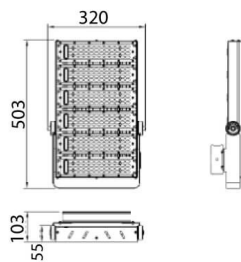

### AREA

Floodlight Lavov de la familia AREA con una potencia de 300W y un haz luminoso de 90x60 grados. .Con un flujo luminoso real de 120y una eficacia luminosa de 90x60lm/W. CRI >75, CCT 5. grado de protección. Fabricado en Cuerpo de aleación de aluminio - AL6063 y Acero Q235 con recubrimiento en polvo. Lentes de PC. y acabado en color gris . Driver ON-OFF.

### Esquema

### Pictograms

<b>Producto</b>	
<b>Potencia real (W)</b>	<b>300</b>
<b>Flujo luminoso real (lm)</b>	<b>36000</b>
<b>Eficacia luminosa (lm/W)</b>	<b>120</b>
<b>&amp;Aacute;ngulo de apertura</b>	<b>90x60</b>
<b>IP</b>	<b>IP65</b>
<b>Color</b>	<b>gris</b>
<b>Driver incluido</b>	<b>si</b>
<b>Equipo</b>	<b>ON-OFF</b>
<b>Light source</b>	<b>LED</b>
<b>Vida media (h)</b>	<b>Up to 100,000hrs LM70</b>
<b>Temperatura de color (K)</b>	<b>4500K</b>
<b>Consistencia de color (SDCM)</b>	<b>&lt;5</b>
<b>CRI</b>	<b>75</b>
<b>IK</b>	<b>IK10</b>