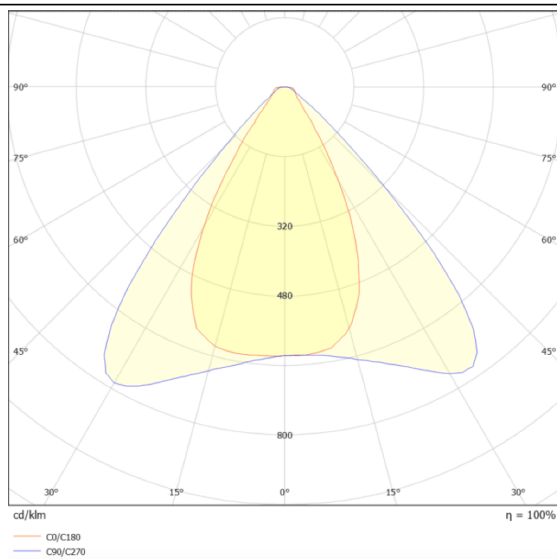

AREA

Floodlight Lavov de la familia AREA con una potencia de 300W y un haz luminoso de 90x60 grados. .Con un flujo luminoso real de 120y una eficacia luminosa de 90x60lm/W. CRI >75, CCT 5. grado de protección. Fabricado en Cuerpo de aleación de aluminio - AL6063 y Acero Q235 con recubrimiento en polvo. Lentes de PC. y acabado en color gris . Driver ON-OFF.

Esquema

Curva fotométrica

Código artículo	86.OF02.4431.03
Tipo de producto	Outdoor
Categoría	Industrial
Familia	AREA
Pictograms	

Producto	
Potencia real (W)	300
Flujo luminoso real (lm)	36000
Eficacia luminosa (lm/W)	120
Ángulo de apertura	90x60
IP	IP65
Color	gris
Driver incluido	si
Equipo	ON-OFF
Fuente de luz	LED
Tipo de LED	NF2W757GR-V4
Vida media (h)	Up to 100,000hrs LM70
Temperatura de color (K)	4500K
Consistencia de color (SDCM)	5
CRI	75
IK	IK10