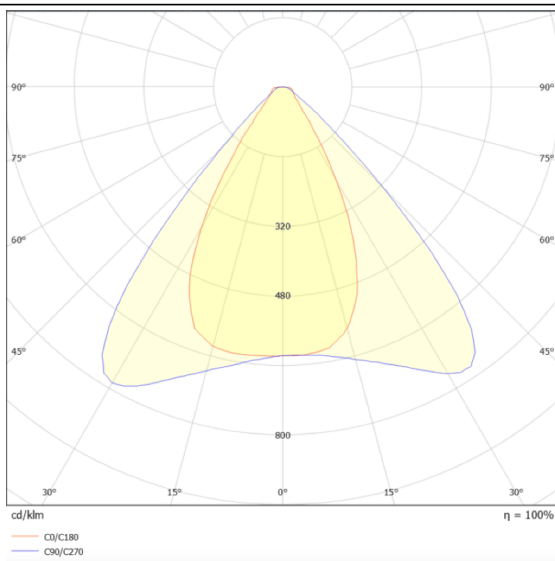

Curva fotométrica

Código artículo	86.OF02.4431.03
Tipo de producto	Outdoor
Categoría	Industrial
Familia	AREA

Pictograms

Producto	
Potencia real (W)	300
Flujo luminoso real (lm)	36000
Eficacia luminosa (lm/W)	120
&Aacute;ngulo de apertura	90x60
IP	IP65
Color	gris
Driver incluido	si
Equipo	ON-OFF
Light source	LED
Vida media (h)	Up to 100,000hrs LM70
Temperatura de color (K)	4500K
Consistencia de color (SDCM)	<5
CRI	75
IK	IK10