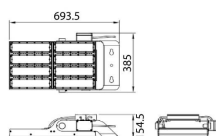

AREA

Floodlight Lavov de la familia AREA con una potencia de 400W y un haz luminoso de 20 grados. .Con un flujo luminoso real de 140y una eficacia luminosa de 20lm/W. CRI >75, CCT

Código artículo 86.OF02.5511.03

Tipo de producto Outdoor

Categoría Floodlights

Familia AREA

Pictograms

Producto

Potencia real (W) 400

Flujo luminoso real (lm) 56000

Eficacia luminosa (lm/W) 140

Ángulo de apertura 20

IP IP65

Color gris

Driver incluido si

Equipo ON-OFF

Light source LED

Vida media (h) Up to 100,000hrs LM70

Temperatura de color (K) 5000K

Consistencia de color (SDCM) <5

CRI 75

IK IK10

Esquema

Curva fotométrica