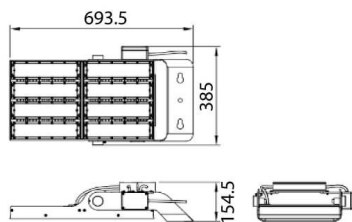

AREA

Floodlight Lavov de la familia AREA con una potencia de 400W y un haz luminoso de 20 grados. Con un flujo luminoso real de 140y una eficacia luminosa de 20lm/W. CRI >75, CCT 5. grado de protección. Fabricado en Cuerpo de aleación de aluminio - AL6063 y Acero Q235 con recubrimiento en polvo. Lentes de PC. y acabado en color gris . Driver ON-OFF.

Esquema

Curva fotométrica

Código artículo	86.OF02.5511.03
Tipo de producto	Outdoor
Categoría	Industrial
Familia	AREA

Pictograms

Producto	
Potencia real (W)	400
Flujo luminoso real (lm)	56000
Eficacia luminosa (lm/W)	140
&Aacute;ngulo de apertura	20
IP	IP65
Color	gris
Driver incluido	si
Equipo	ON-OFF
Light source	LED
Vida media (h)	Up to 100,000hrs LM70
Temperatura de color (K)	5000K
Consistencia de color (SDCM)	<5
CRI	75
IK	IK10