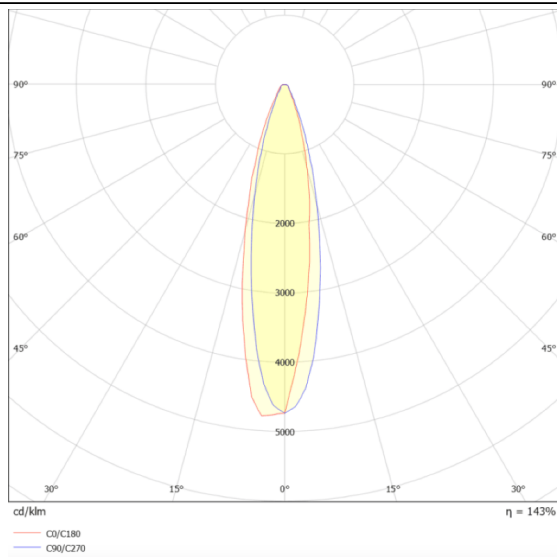

AREA

Floodlight Lavov de la familia AREA con una potencia de 400W y un haz luminoso de 20 grados. Con un flujo luminoso real de 140y una eficacia luminosa de 20lm/W. CRI >75, CCT 5. grado de protección. Fabricado en Cuerpo de aleación de aluminio - AL6063 y Acero Q235 con recubrimiento en polvo. Lentes de PC. y acabado en color gris . Driver ON-OFF.

Esquema

Curva fotométrica

Código artículo	86.OF02.5511.03
Tipo de producto	Outdoor
Categoría	Industrial
Familia	AREA

Pictograms

Producto	
Potencia real (W)	400
Flujo luminoso real (lm)	56000
Eficacia luminosa (lm/W)	140
&Aacute;ngulo de apertura	20
IP	IP65
Color	gris
Driver incluido	si
Equipo	ON-OFF
Light source	LED
Vida media (h)	Up to 100,000hrs LM70
Temperatura de color (K)	5000K
Consistencia de color (SDCM)	<5
CRI	75
IK	IK10