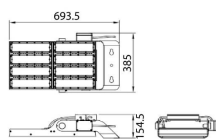

AREA

Floodlight Lavov de la familia AREA con una potencia de 400W y un haz luminoso de 20 grados. .Con un flujo luminoso real de 140y una eficacia luminosa de 20lm/W. CRI >75, CCT

Código artículo 86.OF02.5511.03

Tipo de producto Outdoor

Categoría Floodlights

Familia AREA

Pictograms

Producto

Potencia real (W) 400

Flujo luminoso real (lm) 56000

Eficacia luminosa (lm/W) 140

Ángulo de apertura 20

IP IP65

Color gris

Driver incluido si

Equipo ON-OFF

Light source LED

Vida media (h) Up to 100,000hrs LM70

Temperatura de color (K) 5000K

Consistencia de color (SDCM) <5

CRI 75

IK IK10

Esquema

Curva fotométrica