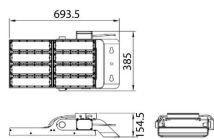

AREA

Floodlight Lavov de la familia AREA con una potencia de 400W y un haz luminoso de 20 grados. .Con un flujo luminoso real de 140y una eficacia luminosa de 20lm/W. CRI >75, CCT

Código artículo 86.OF02.5511.03

Tipo de producto Outdoor

Categoría Industrial

Familia AREA

Pictograms

Producto

Potencia real (W) 400

Flujo luminoso real (lm) 56000

Eficacia luminosa (lm/W) 140

Ángulo de apertura 20

IP IP65

Color gris

Driver incluido si

Equipo ON-OFF

Light source LED

Vida media (h) Up to 100,000hrs LM70

Temperatura de color (K) 5000K

Consistencia de color (SDCM) <5

CRI 75

IK IK10

Esquema

Curva fotométrica