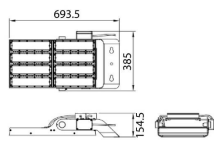

AREA

Floodlight Lavov de la familia AREA con una potencia de 400W y un haz luminoso de 30 grados. .Con un flujo luminoso real de 140y una eficacia luminosa de 30lm/W. CRI >75, CCT

Código artículo 86.OF02.5521.03

Tipo de producto Outdoor

Categoría Industrial

Familia AREA

Pictograms

Producto

Potencia real (W) 400

Flujo luminoso real (lm) 56000

Eficacia luminosa (lm/W) 140

Ángulo de apertura 30

IP IP65

Color gris

Driver incluido si

Equipo ON-OFF

Light source LED

Vida media (h) Up to 100,000hrs LM70

Temperatura de color (K) 5000K

Consistencia de color (SDCM) <5

CRI 75

IK IK10

Esquema

Curva fotométrica