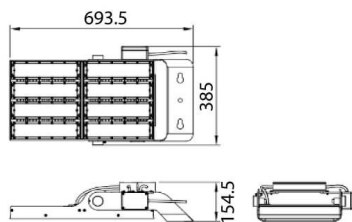

AREA

Floodlight Lavov de la familia AREA con una potencia de 400W y un haz luminoso de 30 grados. Con un flujo luminoso real de 140y una eficacia luminosa de 30lm/W. CRI >75, CCT 5. grado de protección. Fabricado en Cuerpo de aleación de aluminio - AL6063 y Acero Q235 con recubrimiento en polvo. Lentes de PC. y acabado en color gris . Driver ON-OFF.

Esquema

Curva fotométrica

Código artículo	86.OF02.5521.03
Tipo de producto	Outdoor
Categoría	Industrial
Familia	AREA

Pictograms

Producto	
Potencia real (W)	400
Flujo luminoso real (lm)	56000
Eficacia luminosa (lm/W)	140
&Aacute;ngulo de apertura	30
IP	IP65
Color	gris
Driver incluido	si
Equipo	ON-OFF
Light source	LED
Vida media (h)	Up to 100,000hrs LM70
Temperatura de color (K)	5000K
Consistencia de color (SDCM)	<5
CRI	75
IK	IK10