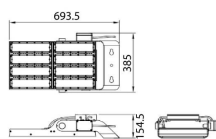

AREA

Floodlight Lavov de la familia AREA con una potencia de 400W y un haz luminoso de 30 grados. .Con un flujo luminoso real de 140y una eficacia luminosa de 30lm/W. CRI >75, CCT

Código artículo 86.OF02.5521.03

Tipo de producto Outdoor

Categoría Floodlights

Familia AREA

Pictograms

Producto

Potencia real (W) 400

Flujo luminoso real (lm) 56000

Eficacia luminosa (lm/W) 140

Ángulo de apertura 30

IP IP65

Color gris

Driver incluido si

Equipo ON-OFF

Light source LED

Vida media (h) Up to 100,000hrs LM70

Temperatura de color (K) 5000K

Consistencia de color (SDCM) <5

CRI 75

IK IK10

Esquema

Curva fotométrica