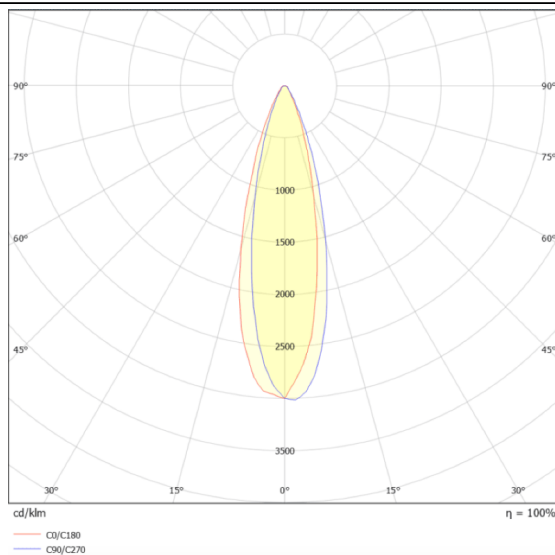

AREA

Floodlight Lavov de la familia AREA con una potencia de 400W y un haz luminoso de 30 grados. Con un flujo luminoso real de 140y una eficacia luminosa de 30lm/W. CRI >75, CCT 5. grado de protección. Fabricado en Cuerpo de aleación de aluminio - AL6063 y Acero Q235 con recubrimiento en polvo. Lentes de PC. y acabado en color gris . Driver ON-OFF.

Esquema

Curva fotométrica

Código artículo	86.OF02.5521.03
Tipo de producto	Outdoor
Categoría	Industrial
Familia	AREA

Pictograms

Producto	
Potencia real (W)	400
Flujo luminoso real (lm)	56000
Eficacia luminosa (lm/W)	140
&Aacute;ngulo de apertura	30
IP	IP65
Color	gris
Driver incluido	si
Equipo	ON-OFF
Light source	LED
Vida media (h)	Up to 100,000hrs LM70
Temperatura de color (K)	5000K
Consistencia de color (SDCM)	<5
CRI	75
IK	IK10