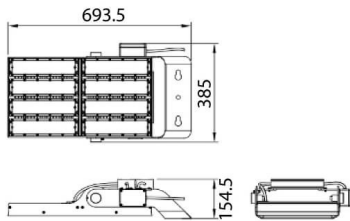

AREA

Floodlight Lavov de la familia AREA con una potencia de 400W y un haz luminoso de 90x60 grados. .Con un flujo luminoso real de 140y una eficacia luminosa de 90x60lm/W. CRI >75, CCT 5. grado de protección. Fabricado en Cuerpo de aleación de aluminio - AL6063 y Acero Q235 con recubrimiento en polvo. Lentes de PC. y acabado en color gris . Driver ON-OFF.

Esquema

Código artículo	86.OF02.5531.03
Tipo de producto	Outdoor
Categoría	Industrial
Familia	AREA
Pictograms	

Producto	
Potencia real (W)	400
Flujo luminoso real (lm)	56000
Eficacia luminosa (lm/W)	140
&Aacute;ngulo de apertura	90x60
IP	IP65
Color	gris
Driver incluido	si
Equipo	ON-OFF
Light source	LED
Vida media (h)	Up to 100,000hrs LM70
Temperatura de color (K)	5000K
Consistencia de color (SDCM)	<5
CRI	75
IK	IK10