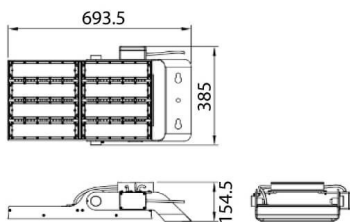

AREA

Floodlight Lavov de la familia AREA con una potencia de 400W y un haz luminoso de 90x60 grados. .Con un flujo luminoso real de 140y una eficacia luminosa de 90x60lm/W. CRI >75, CCT 5. grado de protección. Fabricado en Cuerpo de aleación de aluminio - AL6063 y Acero Q235 con recubrimiento en polvo. Lentes de PC. y acabado en color gris . Driver ON-OFF.

Esquema

Código artículo	86.OF02.5531.03
Tipo de producto	Outdoor
Categoría	Industrial
Familia	AREA

Pictograms

Producto	
Potencia real (W)	400
Flujo luminoso real (lm)	56000
Eficacia luminosa (lm/W)	140
Ángulo de apertura	90x60
IP	IP65
Color	gris
Driver incluido	si
Equipo	ON-OFF
Fuente de luz	LED
Tipo de LED	NF2W757GR-V4
Vida media (h)	Up to 100,000hrs LM70
Temperatura de color (K)	5000K
Consistencia de color (SDCM)	5
CRI	75
IK	IK10