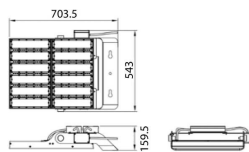

AREA

Floodlight Lavov de la familia AREA con una potencia de 600W y un haz luminoso de 20 grados. .Con un flujo luminoso real de 140y una eficacia luminosa de 20lm/W. CRI >75, CCT

Código artículo 86.OF02.6511.03

Tipo de producto Outdoor

Categoría Industrial

Familia AREA

Pictograms

Producto

Potencia real (W) 600

Flujo luminoso real (lm) 84000

Eficacia luminosa (lm/W) 140

Ángulo de apertura 20

IP IP65

Color gris

Driver incluido si

Equipo ON-OFF

Light source LED

Vida media (h) Up to 100,000hrs LM70

Temperatura de color (K) 5000K

Consistencia de color (SDCM) <5

CRI 75

IK IK10

Esquema

Curva fotométrica