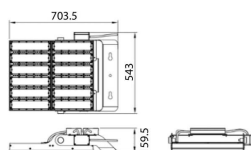

AREA

Floodlight Lavov de la familia AREA con una potencia de 600W y un haz luminoso de 20 grados. .Con un flujo luminoso real de 140y una eficacia luminosa de 20lm/W. CRI >75, CCT

Código artículo 86.OF02.6511.03

Tipo de producto Outdoor

Categoría Floodlights

Familia AREA

Pictograms

Producto

Potencia real (W) 600

Flujo luminoso real (lm) 84000

Eficacia luminosa (lm/W) 140

Ángulo de apertura 20

IP IP65

Color gris

Driver incluido si

Equipo ON-OFF

Light source LED

Vida media (h) Up to 100,000hrs LM70

Temperatura de color (K) 5000K

Consistencia de color (SDCM) <5

CRI 75

IK IK10

Esquema

Curva fotométrica