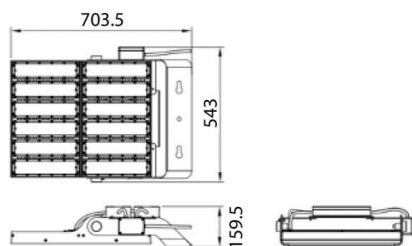

### AREA

Floodlight Lavov de la familia AREA con una potencia de 600W y un haz luminoso de 20 grados. Con un flujo luminoso real de 140y una eficacia luminosa de 20lm/W. CRI >75, CCT 5. grado de protección. Fabricado en Cuerpo de aleación de aluminio - AL6063 y Acero Q235 con recubrimiento en polvo. Lentes de PC. y acabado en color gris . Driver ON-OFF.

### Esquema

### Curva fotométrica

Código artículo	86.OF02.6511.03
Tipo de producto	Outdoor
Categoría	Industrial
Familia	AREA

### Pictograms

Producto	
Potencia real (W)	600
Flujo luminoso real (lm)	84000
Eficacia luminosa (lm/W)	140
Ángulo de apertura	20
IP	IP65
Color	gris
Driver incluido	si
Equipo	ON-OFF
Fuente de luz	LED
Tipo de LED	NF2W757GR-V4
Vida media (h)	Up to 100,000hrs LM70
Temperatura de color (K)	5000K
Consistencia de color (SDCM)	5
CRI	75
IK	IK10