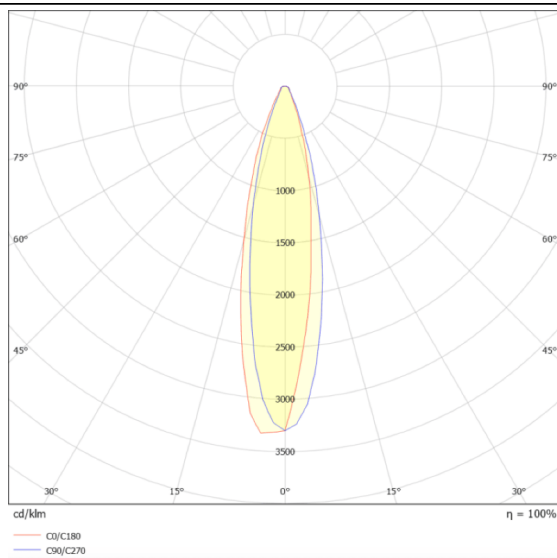

### AREA

Floodlight Lavov de la familia AREA con una potencia de 600W y un haz luminoso de 20 grados. Con un flujo luminoso real de 140y una eficacia luminosa de 20lm/W. CRI >75, CCT 5. grado de protección. Fabricado en Cuerpo de aleación de aluminio - AL6063 y Acero Q235 con recubrimiento en polvo. Lentes de PC. y acabado en color gris . Driver ON-OFF.

### Esquema

### Curva fotométrica

Código artículo	86.OF02.6511.03
Tipo de producto	Outdoor
Categoría	Industrial
Familia	AREA

### Pictograms

Producto	
Potencia real (W)	600
Flujo luminoso real (lm)	84000
Eficacia luminosa (lm/W)	140
Ángulo de apertura	20
IP	IP65
Color	gris
Driver incluido	si
Equipo	ON-OFF
Fuente de luz	LED
Tipo de LED	NF2W757GR-V4
Vida media (h)	Up to 100,000hrs LM70
Temperatura de color (K)	5000K
Consistencia de color (SDCM)	5
CRI	75
IK	IK10