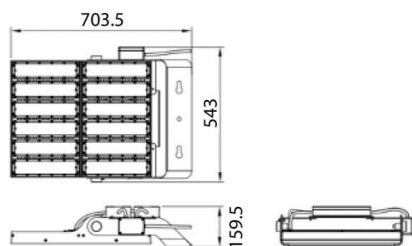

AREA

Floodlight Lavov de la familia AREA con una potencia de 600W y un haz luminoso de 30 grados. Con un flujo luminoso real de 140y una eficacia luminosa de 30lm/W. CRI >75, CCT 5. grado de protección. Fabricado en Cuerpo de aleación de aluminio - AL6063 y Acero Q235 con recubrimiento en polvo. Lentes de PC. y acabado en color gris . Driver ON-OFF.

Esquema

Curva fotométrica

Código artículo	86.OF02.6521.03
Tipo de producto	Outdoor
Categoría	Industrial
Familia	AREA

Pictograms

Producto	
Potencia real (W)	600
Flujo luminoso real (lm)	84000
Eficacia luminosa (lm/W)	140
Ángulo de apertura	30
IP	IP65
Color	gris
Driver incluido	si
Equipo	ON-OFF
Fuente de luz	LED
Tipo de LED	NF2W757GR-V4
Vida media (h)	Up to 100,000hrs LM70
Temperatura de color (K)	5000K
Consistencia de color (SDCM)	5
CRI	75
IK	IK10