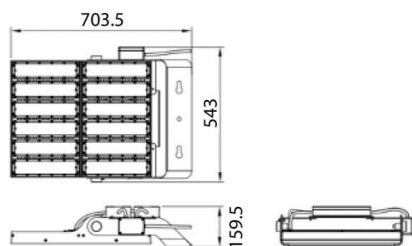

### AREA

Floodlight Lavov de la familia AREA con una potencia de 600W y un haz luminoso de 30 grados. Con un flujo luminoso real de 140y una eficacia luminosa de 30lm/W. CRI >75, CCT 5. grado de protección. Fabricado en Cuerpo de aleación de aluminio - AL6063 y Acero Q235 con recubrimiento en polvo. Lentes de PC. y acabado en color gris . Driver ON-OFF.

### Esquema

### Curva fotométrica

Código artículo	86.OF02.6521.03
Tipo de producto	Outdoor
Categoría	Industrial
Familia	AREA

### Pictograms

Producto	
Potencia real (W)	600
Flujo luminoso real (lm)	84000
Eficacia luminosa (lm/W)	140
&Aacute;ngulo de apertura	30
IP	IP65
Color	gris
Driver incluido	si
Equipo	ON-OFF
Light source	LED
Vida media (h)	Up to 100,000hrs LM70
Temperatura de color (K)	5000K
Consistencia de color (SDCM)	<5
CRI	75
IK	IK10