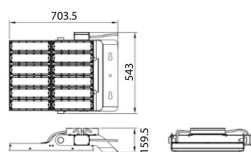

AREA

Floodlight Lavov de la familia AREA con una potencia de 600W y un haz luminoso de 30 grados. .Con un flujo luminoso real de 140y una eficacia luminosa de 30lm/W. CRI >75, CCT

Código artículo 86.OF02.6521.03

Tipo de producto Outdoor

Categoría Floodlights

Familia AREA

Pictograms

Producto

Potencia real (W) 600

Flujo luminoso real (lm) 84000

Eficacia luminosa (lm/W) 140

Ángulo de apertura 30

IP IP65

Color gris

Driver incluido si

Equipo ON-OFF

Light source LED

Vida media (h) Up to 100,000hrs LM70

Temperatura de color (K) 5000K

Consistencia de color (SDCM) <5

CRI 75

IK IK10

Esquema

Curva fotométrica