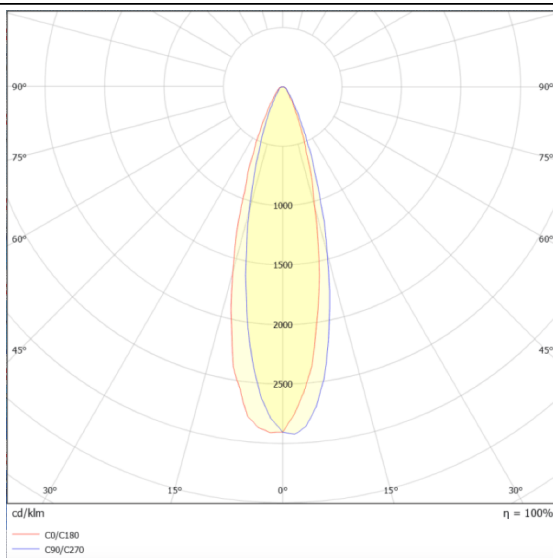

### AREA

Floodlight Lavov de la familia AREA con una potencia de 600W y un haz luminoso de 30 grados. Con un flujo luminoso real de 140y una eficacia luminosa de 30lm/W. CRI >75, CCT 5. grado de protección. Fabricado en Cuerpo de aleación de aluminio - AL6063 y Acero Q235 con recubrimiento en polvo. Lentes de PC. y acabado en color gris . Driver ON-OFF.

### Esquema

### Curva fotométrica

Código artículo	86.OF02.6521.03
Tipo de producto	Outdoor
Categoría	Industrial
Familia	AREA

### Pictograms

Producto	
Potencia real (W)	600
Flujo luminoso real (lm)	84000
Eficacia luminosa (lm/W)	140
&Aacute;ngulo de apertura	30
IP	IP65
Color	gris
Driver incluido	si
Equipo	ON-OFF
Light source	LED
Vida media (h)	Up to 100,000hrs LM70
Temperatura de color (K)	5000K
Consistencia de color (SDCM)	<5
CRI	75
IK	IK10