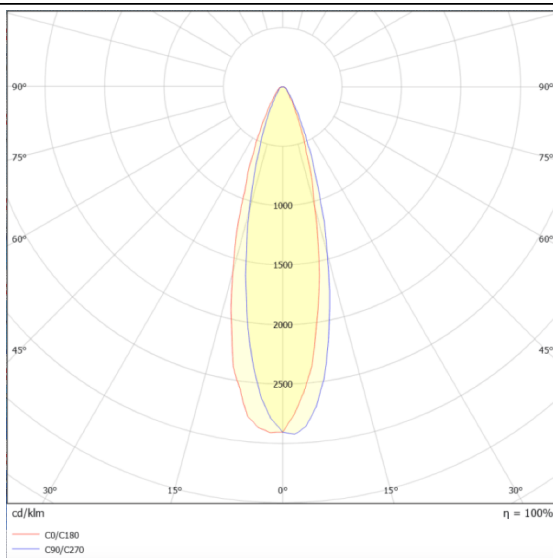

Curva fotométrica

Código artículo	86.OF02.6521.03
Tipo de producto	Outdoor
Categoría	Industrial
Familia	AREA

Pictograms

Producto	
Potencia real (W)	600
Flujo luminoso real (lm)	84000
Eficacia luminosa (lm/W)	140
&Aacute;ngulo de apertura	30
IP	IP65
Color	gris
Driver incluido	si
Equipo	ON-OFF
Light source	LED
Vida media (h)	Up to 100,000hrs LM70
Temperatura de color (K)	5000K
Consistencia de color (SDCM)	<5
CRI	75
IK	IK10