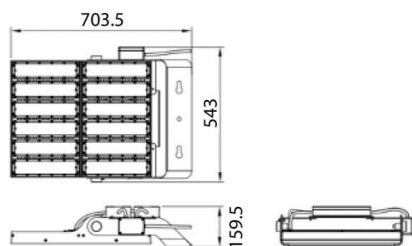

AREA

Floodlight Lavov de la familia AREA con una potencia de 600W y un haz luminoso de 90x60 grados. .Con un flujo luminoso real de 140y una eficacia luminosa de 90x60lm/W. CRI >75, CCT 5. grado de protección. Fabricado en Cuerpo de aleación de aluminio - AL6063 y Acero Q235 con recubrimiento en polvo. Lentes de PC. y acabado en color gris . Driver ON-OFF.

Esquema

Código artículo	86.OF02.6531.03
Tipo de producto	Outdoor
Categoría	Industrial
Familia	AREA

Pictograms

Producto	
Potencia real (W)	600
Flujo luminoso real (lm)	84000
Eficacia luminosa (lm/W)	140
Ángulo de apertura	90x60
IP	IP65
Color	gris
Driver incluido	si
Equipo	ON-OFF
Fuente de luz	LED
Tipo de LED	NF2W757GR-V4
Vida media (h)	Up to 100,000hrs LM70
Temperatura de color (K)	5000K
Consistencia de color (SDCM)	5
CRI	75
IK	IK10