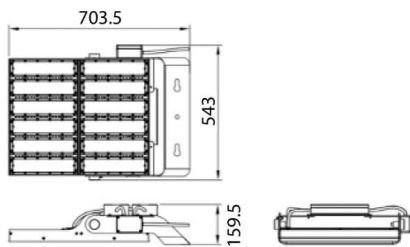

### AREA

Floodlight Lavov de la familia AREA con una potencia de 600W y un haz luminoso de 90x60 grados. .Con un flujo luminoso real de 140y una eficacia luminosa de 90x60lm/W. CRI >75, CCT 5. grado de protección. Fabricado en Cuerpo de aleación de aluminio - AL6063 y Acero Q235 con recubrimiento en polvo. Lentes de PC. y acabado en color gris . Driver ON-OFF.

### Esquema

<b>Código artículo</b>	<b>86.OF02.6531.03</b>
<b>Tipo de producto</b>	<b>Outdoor</b>
<b>Categoría</b>	<b>Industrial</b>
<b>Familia</b>	<b>AREA</b>
<b>Pictograms</b>	

<b>Producto</b>	
<b>Potencia real (W)</b>	<b>600</b>
<b>Flujo luminoso real (lm)</b>	<b>84000</b>
<b>Eficacia luminosa (lm/W)</b>	<b>140</b>
<b>&amp;Aacute;ngulo de apertura</b>	<b>90x60</b>
<b>IP</b>	<b>IP65</b>
<b>Color</b>	<b>gris</b>
<b>Driver incluido</b>	<b>si</b>
<b>Equipo</b>	<b>ON-OFF</b>
<b>Light source</b>	<b>LED</b>
<b>Vida media (h)</b>	<b>Up to 100,000hrs LM70</b>
<b>Temperatura de color (K)</b>	<b>5000K</b>
<b>Consistencia de color (SDCM)</b>	<b>&lt;5</b>
<b>CRI</b>	<b>75</b>
<b>IK</b>	<b>IK10</b>