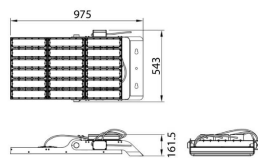

AREA

Floodlight Lavov de la familia AREA con una potencia de 900W y un haz luminoso de 20 grados. .Con un flujo luminoso real de 140y una eficacia luminosa de 20lm/W. CRI >75, CCT

Código artículo 86.OF02.7511.03

Tipo de producto Outdoor

Categoría Industrial

Familia AREA

Pictograms

Producto

Potencia real (W) 900

Flujo luminoso real (lm) 126000

Eficacia luminosa (lm/W) 140

Ángulo de apertura 20

IP IP65

Color gris

Driver incluido si

Equipo ON-OFF

Light source LED

Vida media (h) Up to 100,000hrs LM70

Temperatura de color (K) 5000K

Consistencia de color (SDCM) <5

CRI 75

IK IK10

Esquema

Curva fotométrica