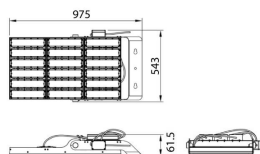

AREA

Floodlight Lavov de la familia AREA con una potencia de 900W y un haz luminoso de 20 grados. .Con un flujo luminoso real de 140y una eficacia luminosa de 20lm/W. CRI >75, CCT

Código artículo 86.OF02.7511.03

Tipo de producto Outdoor

Categoría Floodlights

Familia AREA

Pictograms

Producto

Potencia real (W) 900

Flujo luminoso real (lm) 126000

Eficacia luminosa (lm/W) 140

Ángulo de apertura 20

IP IP65

Color gris

Driver incluido si

Equipo ON-OFF

Light source LED

Vida media (h) Up to 100,000hrs LM70

Temperatura de color (K) 5000K

Consistencia de color (SDCM) <5

CRI 75

IK IK10

Esquema

Curva fotométrica