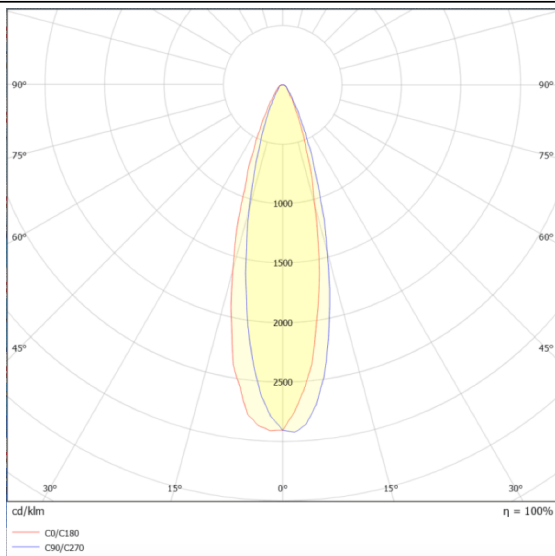

### AREA

Floodlight Lavov de la familia AREA con una potencia de 900W y un haz luminoso de 30 grados. Con un flujo luminoso real de 140y una eficacia luminosa de 30lm/W. CRI >75, CCT 5. grado de protección. Fabricado en Cuerpo de aleación de aluminio - AL6063 y Acero Q235 con recubrimiento en polvo. Lentes de PC. y acabado en color gris . Driver ON-OFF.

### Esquema

### Curva fotométrica

Código artículo	86.OF02.7521.03
Tipo de producto	Outdoor
Categoría	Industrial
Familia	AREA

### Pictograms

Producto	
Potencia real (W)	900
Flujo luminoso real (lm)	126000
Eficacia luminosa (lm/W)	140
Ángulo de apertura	30
IP	IP65
Color	gris
Driver incluido	si
Equipo	ON-OFF
Fuente de luz	LED
Tipo de LED	NF2W757GR-V4
Vida media (h)	Up to 100,000hrs LM70
Temperatura de color (K)	5000K
Consistencia de color (SDCM)	5
CRI	75
IK	IK10