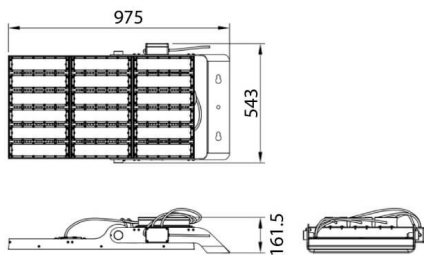

### AREA

Floodlight Lavov de la familia AREA con una potencia de 900W y un haz luminoso de 30 grados. Con un flujo luminoso real de 140y una eficacia luminosa de 30lm/W. CRI >75, CCT 5. grado de protección. Fabricado en Cuerpo de aleación de aluminio - AL6063 y Acero Q235 con recubrimiento en polvo. Lentes de PC. y acabado en color gris . Driver ON-OFF.

### Esquema

### Curva fotométrica

Código artículo	86.OF02.7521.03
Tipo de producto	Outdoor
Categoría	Industrial
Familia	AREA

### Pictograms

Producto	
Potencia real (W)	900
Flujo luminoso real (lm)	126000
Eficacia luminosa (lm/W)	140
Ángulo de apertura	30
IP	IP65
Color	gris
Driver incluido	si
Equipo	ON-OFF
Fuente de luz	LED
Tipo de LED	NF2W757GR-V4
Vida media (h)	Up to 100,000hrs LM70
Temperatura de color (K)	5000K
Consistencia de color (SDCM)	5
CRI	75
IK	IK10