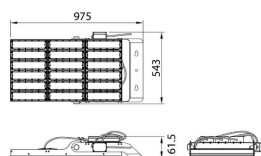

AREA

Floodlight Lavov de la familia AREA con una potencia de 900W y un haz luminoso de 30 grados. .Con un flujo luminoso real de 140y una eficacia luminosa de 30lm/W. CRI >75, CCT

Código artículo 86.OF02.7521.03

Tipo de producto Outdoor

Categoría Floodlights

Familia AREA

Pictograms

Producto

Potencia real (W) 900

Flujo luminoso real (lm) 126000

Eficacia luminosa (lm/W) 140

Ángulo de apertura 30

IP IP65

Color gris

Driver incluido si

Equipo ON-OFF

Light source LED

Vida media (h) Up to 100,000hrs LM70

Temperatura de color (K) 5000K

Consistencia de color (SDCM) <5

CRI 75

IK IK10

Esquema

Curva fotométrica