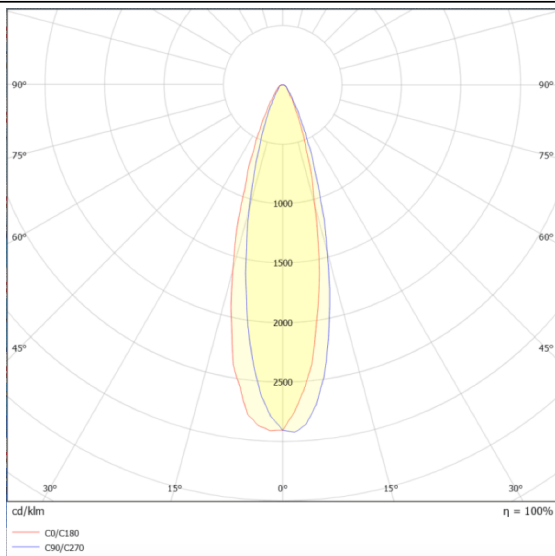

AREA

Floodlight Lavov de la familia AREA con una potencia de 900W y un haz luminoso de 30 grados. Con un flujo luminoso real de 140y una eficacia luminosa de 30lm/W. CRI >75, CCT 5. grado de protección. Fabricado en Cuerpo de aleación de aluminio - AL6063 y Acero Q235 con recubrimiento en polvo. Lentes de PC. y acabado en color gris . Driver ON-OFF.

Esquema

Curva fotométrica

Código artículo	86.OF02.7521.03
Tipo de producto	Outdoor
Categoría	Industrial
Familia	AREA

Pictograms

Producto	
Potencia real (W)	900
Flujo luminoso real (lm)	126000
Eficacia luminosa (lm/W)	140
&Aacute;ngulo de apertura	30
IP	IP65
Color	gris
Driver incluido	si
Equipo	ON-OFF
Light source	LED
Vida media (h)	Up to 100,000hrs LM70
Temperatura de color (K)	5000K
Consistencia de color (SDCM)	<5
CRI	75
IK	IK10