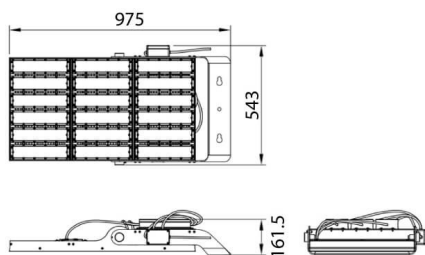

AREA

Floodlight Lavov de la familia AREA con una potencia de 900W y un haz luminoso de 30 grados. Con un flujo luminoso real de 140y una eficacia luminosa de 30lm/W. CRI >75, CCT 5. grado de protección. Fabricado en Cuerpo de aleación de aluminio - AL6063 y Acero Q235 con recubrimiento en polvo. Lentes de PC. y acabado en color gris . Driver ON-OFF.

Esquema

Curva fotométrica

Código artículo	86.OF02.7521.03
Tipo de producto	Outdoor
Categoría	Industrial
Familia	AREA

Pictograms

Producto	
Potencia real (W)	900
Flujo luminoso real (lm)	126000
Eficacia luminosa (lm/W)	140
&Aacute;ngulo de apertura	30
IP	IP65
Color	gris
Driver incluido	si
Equipo	ON-OFF
Light source	LED
Vida media (h)	Up to 100,000hrs LM70
Temperatura de color (K)	5000K
Consistencia de color (SDCM)	<5
CRI	75
IK	IK10