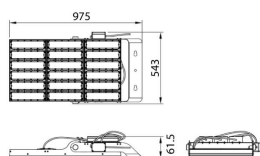

AREA

Floodlight Lavov de la familia AREA con una potencia de 900W y un haz luminoso de 30 grados. .Con un flujo luminoso real de 140y una eficacia luminosa de 30lm/W. CRI >75, CCT

Código artículo 86.OF02.7521.03

Tipo de producto Outdoor

Categoría Floodlights

Familia AREA

Pictograms

Producto

Potencia real (W) 900

Flujo luminoso real (lm) 126000

Eficacia luminosa (lm/W) 140

Ángulo de apertura 30

IP IP65

Color gris

Driver incluido si

Equipo ON-OFF

Light source LED

Vida media (h) Up to 100,000hrs LM70

Temperatura de color (K) 5000K

Consistencia de color (SDCM) <5

CRI 75

IK IK10

Esquema

Curva fotométrica