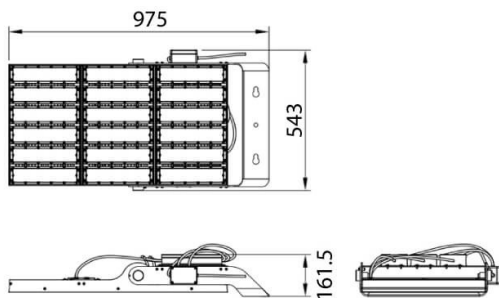

AREA

Floodlight Lavov de la familia AREA con una potencia de 900W y un haz luminoso de 90x60 grados. .Con un flujo luminoso real de 140y una eficacia luminosa de 90x60lm/W. CRI >75, CCT 5. grado de protección. Fabricado en Cuerpo de aleación de aluminio - AL6063 y Acero Q235 con recubrimiento en polvo. Lentes de PC. y acabado en color gris . Driver ON-OFF.

Código artículo	86.OF02.7531.03
Tipo de producto	Outdoor
Categoría	Industrial
Familia	AREA
Pictograms	

Esquema

Producto	
Potencia real (W)	900
Flujo luminoso real (lm)	126000
Eficacia luminosa (lm/W)	140
Ángulo de apertura	90x60
IP	IP65
Color	gris
Driver incluido	si
Equipo	ON-OFF
Light source	LED
Vida media (h)	Up to 100,000hrs LM70
Temperatura de color (K)	5000K
Consistencia de color (SDCM)	<5
CRI	75
IK	IK10