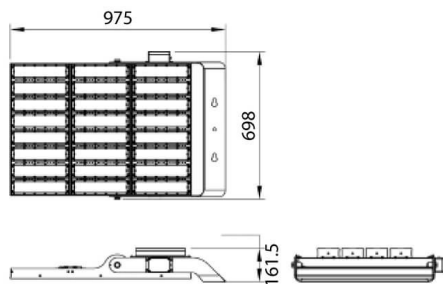

AREA

Floodlight Lavov de la familia AREA con una potencia de 1200W y un haz luminoso de 20 grados. Con un flujo luminoso real de 140y una eficacia luminosa de 20lm/W. CRI >75, CCT 5. grado de protección. Fabricado en Cuerpo de aleación de aluminio - AL6063 y Acero Q235 con recubrimiento en polvo. Lentes de PC. y acabado en color gris . Driver ON-OFF.

Esquema

Curva fotométrica

Código artículo	86.OF02.8511.03
Tipo de producto	Outdoor
Categoría	Industrial
Familia	AREA

Pictograms

Producto	
Potencia real (W)	1200
Flujo luminoso real (lm)	168000
Eficacia luminosa (lm/W)	140
Ángulo de apertura	20
IP	IP65
Color	gris
Driver incluido	si
Equipo	ON-OFF
Light source	LED
Vida media (h)	Up to 100,000hrs LM70
Temperatura de color (K)	5000K
Consistencia de color (SDCM)	<5
CRI	75
IK	IK10