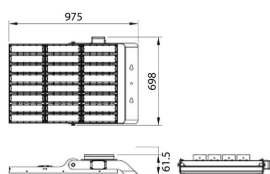

AREA

Floodlight Lavov de la familia AREA con una potencia de 1200W y un haz luminoso de 20 grados. .Con un flujo luminoso real de 140y una eficacia luminosa de 20lm/W. CRI >75, CCT

Código artículo 86.OF02.8511.03

Tipo de producto Outdoor

Categoría Floodlights

Familia AREA

Pictograms

Producto

Potencia real (W) 1200

Flujo luminoso real (lm) 168000

Eficacia luminosa (lm/W) 140

Ángulo de apertura 20

IP IP65

Color gris

Driver incluido si

Equipo ON-OFF

Light source LED

Vida media (h) Up to 100,000hrs LM70

Temperatura de color (K) 5000K

Consistencia de color (SDCM) <5

CRI 75

IK IK10

Esquema

Curva fotométrica