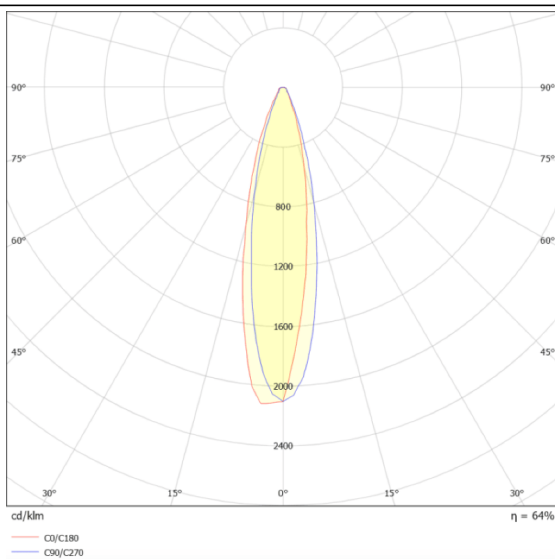

AREA

Floodlight Lavov de la familia AREA con una potencia de 1200W y un haz luminoso de 20 grados. Con un flujo luminoso real de 140y una eficacia luminosa de 20lm/W. CRI >75, CCT 5. grado de protección. Fabricado en Cuerpo de aleación de aluminio - AL6063 y Acero Q235 con recubrimiento en polvo. Lentes de PC. y acabado en color gris . Driver ON-OFF.

Esquema

Curva fotométrica

Código artículo	86.OF02.8511.03
Tipo de producto	Outdoor
Categoría	Industrial
Familia	AREA

Pictograms

Producto	
Potencia real (W)	1200
Flujo luminoso real (lm)	168000
Eficacia luminosa (lm/W)	140
Ángulo de apertura	20
IP	IP65
Color	gris
Driver incluido	si
Equipo	ON-OFF
Light source	LED
Vida media (h)	Up to 100,000hrs LM70
Temperatura de color (K)	5000K
Consistencia de color (SDCM)	<5
CRI	75
IK	IK10