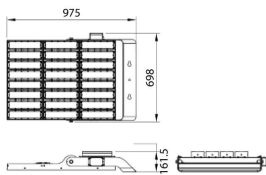

AREA

Floodlight Lavov de la familia AREA con una potencia de 1200W y un haz luminoso de 20 grados. .Con un flujo luminoso real de 140y una eficacia luminosa de 20lm/W. CRI >75, CCT

Código artículo 86.OF02.8511.03

Tipo de producto Outdoor

Categoría Industrial

Familia AREA

Pictograms

Producto

Potencia real (W) 1200

Flujo luminoso real (lm) 168000

Eficacia luminosa (lm/W) 140

Ángulo de apertura 20

IP IP65

Color gris

Driver incluido si

Equipo ON-OFF

Light source LED

Vida media (h) Up to 100,000hrs LM70

Temperatura de color (K) 5000K

Consistencia de color (SDCM) <5

CRI 75

IK IK10

Esquema

Curva fotométrica