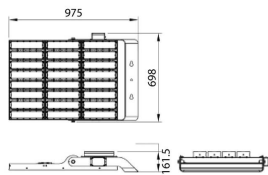

AREA

Floodlight Lavov de la familia AREA con una potencia de 1200W y un haz luminoso de 30 grados. .Con un flujo luminoso real de 140y una eficacia luminosa de 30lm/W. CRI >75, CCT

Código artículo 86.OF02.8521.03

Tipo de producto Outdoor

Categoría Industrial

Familia AREA

Pictograms

Producto

Potencia real (W) 1200

Flujo luminoso real (lm) 168000

Eficacia luminosa (lm/W) 140

Ángulo de apertura 30

IP IP65

Color gris

Driver incluido si

Equipo ON-OFF

Light source LED

Vida media (h) Up to 100,000hrs LM70

Temperatura de color (K) 5000K

Consistencia de color (SDCM) <5

CRI 75

IK IK10

Esquema

Curva fotométrica