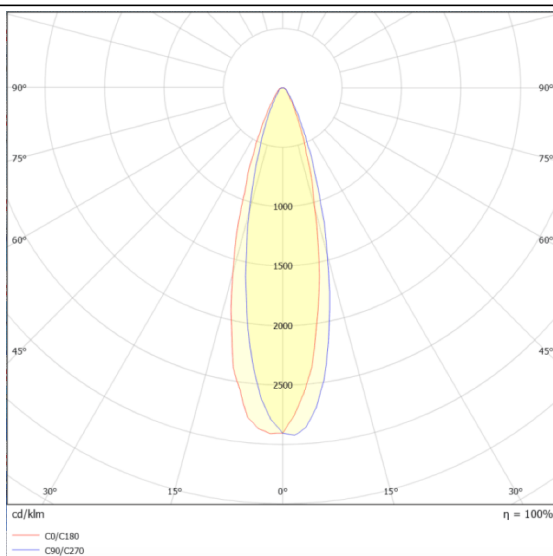

AREA

Floodlight Lavov de la familia AREA con una potencia de 1200W y un haz luminoso de 30 grados. Con un flujo luminoso real de 140y una eficacia luminosa de 30lm/W. CRI >75, CCT 5. grado de protección. Fabricado en Cuerpo de aleación de aluminio - AL6063 y Acero Q235 con recubrimiento en polvo. Lentes de PC. y acabado en color gris . Driver ON-OFF.

Esquema

Curva fotométrica

Código artículo	86.OF02.8521.03
Tipo de producto	Outdoor
Categoría	Industrial
Familia	AREA

Pictograms

Producto	
Potencia real (W)	1200
Flujo luminoso real (lm)	168000
Eficacia luminosa (lm/W)	140
&Aacute;ngulo de apertura	30
IP	IP65
Color	gris
Driver incluido	si
Equipo	ON-OFF
Light source	LED
Vida media (h)	Up to 100,000hrs LM70
Temperatura de color (K)	5000K
Consistencia de color (SDCM)	<5
CRI	75
IK	IK10