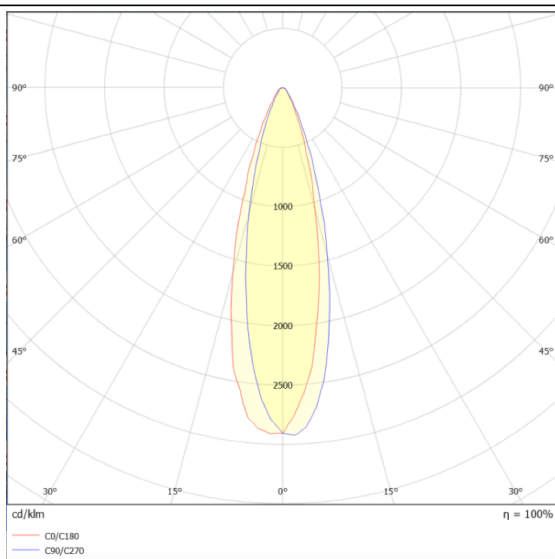

AREA

Floodlight Lavov de la familia AREA con una potencia de 1200W y un haz luminoso de 30 grados. Con un flujo luminoso real de 140y una eficacia luminosa de 30lm/W. CRI >75, CCT 5. grado de protección. Fabricado en Cuerpo de aleación de aluminio - AL6063 y Acero Q235 con recubrimiento en polvo. Lentes de PC. y acabado en color gris . Driver ON-OFF.

Esquema

Curva fotométrica

Código artículo	86.OF02.8521.03
Tipo de producto	Outdoor
Categoría	Industrial
Familia	AREA

Pictograms

Producto	
Potencia real (W)	1200
Flujo luminoso real (lm)	168000
Eficacia luminosa (lm/W)	140
Ángulo de apertura	30
IP	IP65
Color	gris
Driver incluido	si
Equipo	ON-OFF
Fuente de luz	LED
Tipo de LED	NF2W757GR-V4
Vida media (h)	Up to 100,000hrs LM70
Temperatura de color (K)	5000K
Consistencia de color (SDCM)	5
CRI	75
IK	IK10