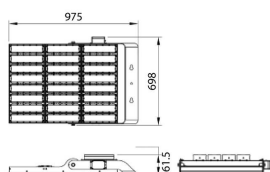

AREA

Floodlight Lavov de la familia AREA con una potencia de 1200W y un haz luminoso de 30 grados. .Con un flujo luminoso real de 140y una eficacia luminosa de 30lm/W. CRI >75, CCT

Código artículo 86.OF02.8521.03

Tipo de producto Outdoor

Categoría Floodlights

Familia AREA

Pictograms

Producto

Potencia real (W) 1200

Flujo luminoso real (lm) 168000

Eficacia luminosa (lm/W) 140

Ángulo de apertura 30

IP IP65

Color gris

Driver incluido si

Equipo ON-OFF

Light source LED

Vida media (h) Up to 100,000hrs LM70

Temperatura de color (K) 5000K

Consistencia de color (SDCM) <5

CRI 75

IK IK10

Esquema

Curva fotométrica