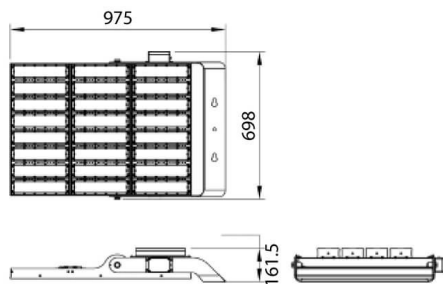

AREA

Floodlight Lavov de la familia AREA con una potencia de 1200W y un haz luminoso de 30 grados. Con un flujo luminoso real de 140y una eficacia luminosa de 30lm/W. CRI >75, CCT 5. grado de protección. Fabricado en Cuerpo de aleación de aluminio - AL6063 y Acero Q235 con recubrimiento en polvo. Lentes de PC. y acabado en color gris . Driver ON-OFF.

Esquema

Curva fotométrica

Código artículo	86.OF02.8521.03
Tipo de producto	Outdoor
Categoría	Industrial
Familia	AREA

Pictograms

Producto	
Potencia real (W)	1200
Flujo luminoso real (lm)	168000
Eficacia luminosa (lm/W)	140
Ángulo de apertura	30
IP	IP65
Color	gris
Driver incluido	si
Equipo	ON-OFF
Fuente de luz	LED
Tipo de LED	NF2W757GR-V4
Vida media (h)	Up to 100,000hrs LM70
Temperatura de color (K)	5000K
Consistencia de color (SDCM)	5
CRI	75
IK	IK10