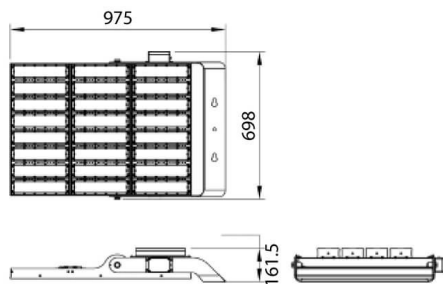

AREA

Floodlight Lavov de la familia AREA con una potencia de 1200W y un haz luminoso de 30 grados. Con un flujo luminoso real de 140y una eficacia luminosa de 30lm/W. CRI >75, CCT 5. grado de protección. Fabricado en Cuerpo de aleación de aluminio - AL6063 y Acero Q235 con recubrimiento en polvo. Lentes de PC. y acabado en color gris . Driver ON-OFF.

Esquema

Curva fotométrica

Código artículo	86.OF02.8521.03
Tipo de producto	Outdoor
Categoría	Industrial
Familia	AREA

Pictograms

Producto	
Potencia real (W)	1200
Flujo luminoso real (lm)	168000
Eficacia luminosa (lm/W)	140
&Aacute;ngulo de apertura	30
IP	IP65
Color	gris
Driver incluido	si
Equipo	ON-OFF
Light source	LED
Vida media (h)	Up to 100,000hrs LM70
Temperatura de color (K)	5000K
Consistencia de color (SDCM)	<5
CRI	75
IK	IK10