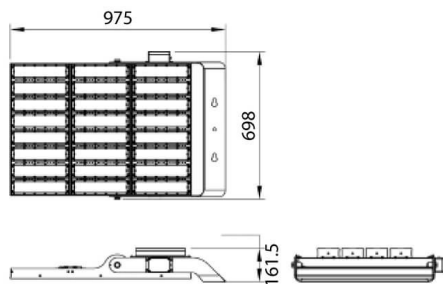

AREA

Floodlight Lavov de la familia AREA con una potencia de 1200W y un haz luminoso de 90x60 grados. .Con un flujo luminoso real de 140y una eficacia luminosa de 90x60lm/W. CRI >75, CCT 5. grado de protección. Fabricado en Cuerpo de aleación de aluminio - AL6063 y Acero Q235 con recubrimiento en polvo. Lentes de PC. y acabado en color gris . Driver ON-OFF.

Esquema

Código artículo	86.OF02.8531.03
Tipo de producto	Outdoor
Categoría	Industrial
Familia	AREA

Pictograms

Producto	
Potencia real (W)	1200
Flujo luminoso real (lm)	168000
Eficacia luminosa (lm/W)	140
&Aacute;ngulo de apertura	90x60
IP	IP65
Color	gris
Driver incluido	si
Equipo	ON-OFF
Light source	LED
Vida media (h)	Up to 100,000hrs LM70
Temperatura de color (K)	5000K
Consistencia de color (SDCM)	<5
CRI	75
IK	IK10