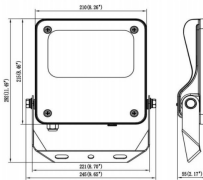

Familia	SAFE
----------------	-------------

Pictograms	    
	  

Dimensions

Product dimensions (mm)	353x287x65mm
--------------------------------	---------------------

Esquema

50W

Producto

Potencia real (W)	50
--------------------------	-----------