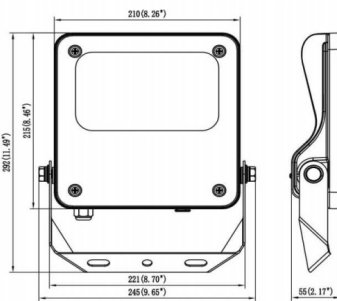

### SAFE

Floodlight de exterior Lavov de la familia SAFE con una potencia de 50 W y una óptica de 25°. Con un flujo luminoso total de 7250 lm y una eficacia luminosa de 145 lm/W. Fabricado en aluminio inyectado a presión con bajo contenido en cobre ideal para ambientes corrosivos. Acabado con pintura polvo de color negro. Grado de protección IP66 y IK08. Driver ON-OFF.

### Dimensions

Product dimensions (mm) **353x287x65mm**

### Esquema

50W

Código artículo	86.OF03.1421.02
Tipo de producto	Indoor
Categoría	Industrial
Familia	SAFE
Pictograms	

Producto	
Potencia real (W)	50
Flujo luminoso real (lm)	7250
Eficacia luminosa (lm/W)	145
Ángulo de apertura	25°
IP	IP66
Temperatura de trabajo	-30°C to + 50°C
Color	negro
Driver incluido	si
Equipo	ON-OFF
Power Factor	>0,95
Flicker Free	SI
Fuente de luz	LED
Tipo de LED	NF2W757GR-V4
Vida media (h)	Up to 100,000hrs LM70
Temperatura de color (K)	4000K
Consistencia de color (SDCM)	5
CRI	70
IK	IK08