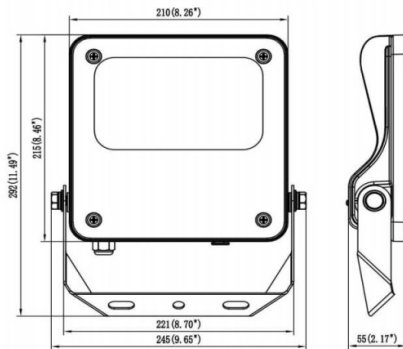

SAFE

Floodlight de exterior Lavov de la familia SAFE con una potencia de 50 W y una óptica de 25°. Con un flujo luminoso total de 7250 lm y una eficacia luminosa de 145 lm/W. Fabricado en aluminio inyectado a presión con bajo contenido en cobre ideal para ambientes corrosivos. Acabado con pintura polvo de color negro. Grado de protección IP66 e IK08. Driver ON-OFF.

Código artículo	86.OF03.1421.02
Tipo de producto	Indoor
Categoría	Industrial
Familia	SAFE
Pictograms	

Dimensions

Product dimensions (mm) **353x287x65mm**

Esquema

50W

Producto	
Potencia real (W)	50
Flujo luminoso real (lm)	7250
Eficacia luminosa (lm/W)	145
Ángulo de apertura	25°
IP	IP66
Operating temperature	-30°C to + 50°C
Color	negro
Driver incluido	si
Equipo	ON-OFF
Power Factor	>0,95
Flicker Free	SI
Light source	LED
Vida media (h)	Up to 100,000hrs LM70
Temperatura de color (K)	4000K
Consistencia de color (SDCM)	<5
CRI	70
IK	IK08