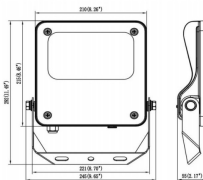

Código artículo 86.OF03.1421.02

Tipo de producto Outdoor

Categoría Floodlights

Familia SAFE

Pictograms

Dimensions

Product dimensions (mm) 353x287x65mm

Esquema

50W

Producto

Potencia real (W) 50

Flujo luminoso real (lm) 7250

Eficacia luminosa (lm/W) 145

Ángulo de apertura 25°

IP IP66

Operating temperature -30°C to + 50°C