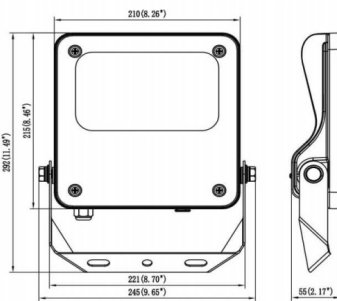

### SAFE

Floodlight de exterior Lavov de la familia SAFE con una potencia de 50 W y una óptica de 25°. Con un flujo luminoso total de 7250 lm y una eficacia luminosa de 145 lm/W. Fabricado en aluminio inyectado a presión con bajo contenido en cobre ideal para ambientes corrosivos. Acabado con pintura polvo de color negro. Grado de protección IP66 y IK08. Driver ON-OFF.

### Dimensions

Product dimensions (mm) **353x287x65mm**

### Esquema

50W

Código artículo	86.OF03.1421.02
Tipo de producto	Outdoor
Categoría	Industrial
Familia	SAFE
Pictograms	 

Producto	
Potencia real (W)	50
Flujo luminoso real (lm)	7250
Eficacia luminosa (lm/W)	145
Ángulo de apertura	25°
IP	IP66
Temperatura de trabajo	-30°C to + 50°C
Color	negro
Driver incluido	si
Equipo	ON-OFF
Power Factor	>0,95
Flicker Free	SI
Fuente de luz	LED
Tipo de LED	NF2W757GR-V4
Vida media (h)	Up to 100,000hrs LM70
Temperatura de color (K)	4000K
Consistencia de color (SDCM)	5
CRI	70
IK	IK08