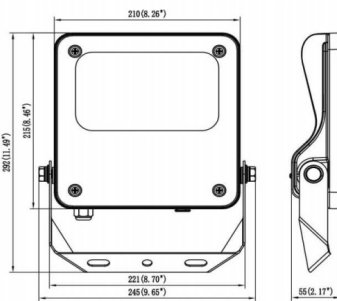

Esquema

50W

Código artículo	86.OF03.1421.02
Tipo de producto	Indoor
Categoría	Industrial
Familia	SAFE
Pictograms	

Producto	
Potencia real (W)	50
Flujo luminoso real (lm)	7250
Eficacia luminosa (lm/W)	145
Ángulo de apertura	25°
IP	IP66
Temperatura de trabajo	-30°C to + 50°C
Color	negro
Driver incluido	si
Equipo	ON-OFF
Power Factor	>0,95
Flicker Free	SI
Fuente de luz	LED
Tipo de LED	NF2W757GR-V4
Vida media (h)	Up to 100,000hrs LM70
Temperatura de color (K)	4000K
Consistencia de color (SDCM)	5
CRI	70
IK	IK08