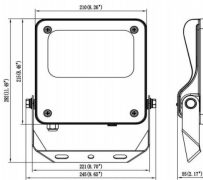

Código artículo 86.OF03.1421.02

Tipo de producto Indoor

Categoría Industrial

Familia SAFE

Pictograms

Dimensions

Product dimensions (mm) 353x287x65mm

Esquema

50W

Producto

Potencia real (W) 50

Flujo luminoso real (lm) 7250

Eficacia luminosa (lm/W) 145

Ángulo de apertura 25°

IP IP66

Operating temperature -30°C to + 50°C