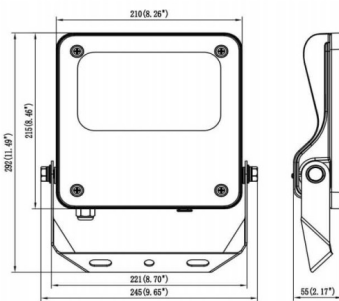

SAFE

Floodlight de exterior Lavov de la familia SAFE con una potencia de 50 W y una óptica de 60°. Con un flujo luminoso total de 7250 lm y una eficacia luminosa de 145 lm/W. Fabricado en aluminio inyectado a presión con bajo contenido en cobre ideal para ambientes corrosivos. Acabado con pintura polvo de color negro. Grado de protección IP66 y IK08. Driver ON-OFF.

Código artículo	86.OF03.1431.02
Tipo de producto	Indoor
Categoría	Industrial
Familia	SAFE
Pictograms	

Dimensions

Product dimensions (mm) **353x287x65mm**

Esquema

50W

Producto	
Potencia real (W)	50
Flujo luminoso real (lm)	7250
Eficacia luminosa (lm/W)	145
Ángulo de apertura	60°
IP	IP66
Temperatura de trabajo	-30°C to + 50°C
Color	negro
Driver incluido	si
Equipo	ON-OFF
Power Factor	>0,95
Flicker Free	SI
Fuente de luz	LED
Tipo de LED	NF2W757GR-V4
Vida media (h)	Up to 100,000hrs LM77
Temperatura de color (K)	4000K
Consistencia de color (SDCM)	5
CRI	70
IK	IK08