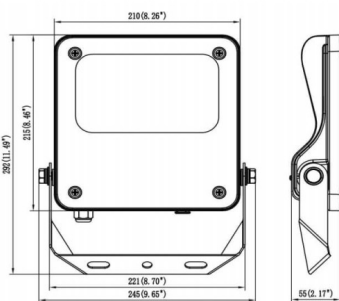

SAFE

Floodlight de exterior Lavov de la familia SAFE con una potencia de 50 W y una óptica de 60°. Con un flujo luminoso total de 7250 lm y una eficacia luminosa de 145 lm/W. Fabricado en aluminio inyectado a presión con bajo contenido en cobre ideal para ambientes corrosivos. Acabado con pintura polvo de color negro. Grado de protección IP66 y IK08. Driver ON-OFF.

Código artículo	86.OF03.1431.02
Tipo de producto	Outdoor
Categoría	Industrial
Familia	SAFE
Pictograms	

Dimensions

Product dimensions (mm) **353x287x65mm**

Esquema

50W

Producto	
Potencia real (W)	50
Flujo luminoso real (lm)	7250
Eficacia luminosa (lm/W)	145
Ángulo de apertura	60°
IP	IP66
Temperatura de trabajo	-30°C to + 50°C
Color	negro
Driver incluido	si
Equipo	ON-OFF
Power Factor	>0,95
Flicker Free	SI
Fuente de luz	LED
Tipo de LED	NF2W757GR-V4
Vida media (h)	Up to 100,000hrs LM77
Temperatura de color (K)	4000K
Consistencia de color (SDCM)	5
CRI	70
IK	IK08