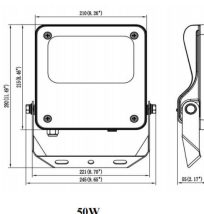

Familia	SAFE
----------------	-------------

Pictograms	    
	  

Dimensions

Product dimensions (mm)	353x287x65mm
--------------------------------	---------------------

Esquema

Producto

Potencia real (W)	50
--------------------------	-----------

Flujo luminoso real (lm)	7250
---------------------------------	-------------

Eficacia luminosa (lm/W)	145
---------------------------------	------------

Ángulo de apertura	60°
---------------------------	------------