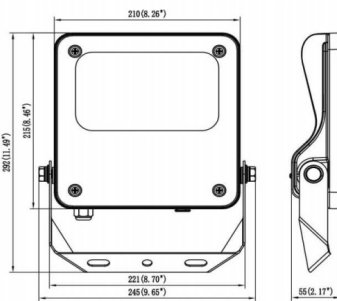

SAFE

Floodlight de exterior Lavov de la familia SAFE con una potencia de 50 W y una óptica de 60°. Con un flujo luminoso total de 7250 lm y una eficacia luminosa de 145 lm/W. Fabricado en aluminio inyectado a presión con bajo contenido en cobre ideal para ambientes corrosivos. Acabado con pintura polvo de color negro. Grado de protección IP66 y IK08. Driver ON-OFF.

Dimensions

Product dimensions (mm) **353x287x65mm**

Esquema

50W

Código artículo	86.OF03.1431.02
Tipo de producto	Indoor
Categoría	Industrial
Familia	SAFE
Pictograms	

Producto	
Potencia real (W)	50
Flujo luminoso real (lm)	7250
Eficacia luminosa (lm/W)	145
Ángulo de apertura	60°
IP	IP66
Temperatura de trabajo	-30°C to + 50°C
Color	negro
Driver incluido	si
Equipo	ON-OFF
Power Factor	>0,95
Flicker Free	SI
Fuente de luz	LED
Tipo de LED	NF2W757GR-V4
Vida media (h)	Up to 100,000hrs LM77
Temperatura de color (K)	4000K
Consistencia de color (SDCM)	5
CRI	70
IK	IK08