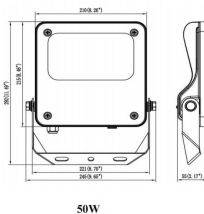

SAFE

Floodlight de exterior Lavov de la familia SAFE con una potencia de 50 W y una óptica de 55°X125°. Con un flujo luminoso total de 7250 lm y una eficacia luminosa de 145 lm/W. Fabricado en aluminio inyectado a presión con bajo contenido en cobre ideal para ambientes corrosivos. Acabado con pintura polvo de color negro. Grado de protección IP66 e IK08. Driver ON-OFF.

Código artículo	86.OF03.1451.02
Tipo de producto	Indoor
Categoría	Industrial
Familia	SAFE
Pictograms	       

Dimensions

Product dimensions (mm) 353x287x65mm

Esquema

Producto

Potencia real (W)	50
Flujo luminoso real (lm)	7250
Eficacia luminosa (lm/W)	145
Ángulo de apertura	55°X125°
IP	IP66
Operating temperature	-30°C to + 50°C
Color	negro
Driver incluido	si
Equipo	ON-OFF
Power Factor	>0,95
Flicker Free	SI
Light source	LED
Vida media (h)	Up to 100,000hrs LM70
Temperatura de color (K)	4000K
Consistencia de color (SDCM)	<5
CRI	70
IK	IK08