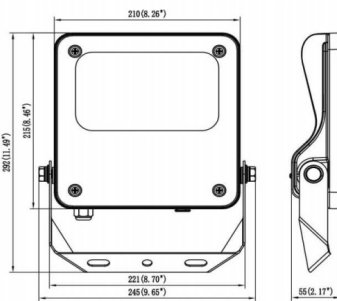

### SAFE

Floodlight de exterior Lavov de la familia SAFE con una potencia de 50 W y una óptica de 55°X125°. Con un flujo luminoso total de 7250 lm y una eficacia luminosa de 145 lm/W. Fabricado en aluminio inyectado a presión con bajo contenido en cobre ideal para ambientes corrosivos. Acabado con pintura polvo de color negro. Grado de protección IP66 y IK08. Driver ON-OFF.

### Dimensions

Product dimensions (mm) **353x287x65mm**

### Esquema

50W

Código artículo	86.OF03.1451.02
Tipo de producto	Indoor
Categoría	Industrial
Familia	SAFE
Pictograms	 

Producto	
Potencia real (W)	50
Flujo luminoso real (lm)	7250
Eficacia luminosa (lm/W)	145
Ángulo de apertura	55°X125°
IP	IP66
Temperatura de trabajo	-30°C to + 50°C
Color	negro
Driver incluido	si
Equipo	ON-OFF
Power Factor	>0,95
Flicker Free	SI
Fuente de luz	LED
Tipo de LED	NF2W757GR-V4
Vida media (h)	Up to 100,000hrs LM70
Temperatura de color (K)	4000K
Consistencia de color (SDCM)	5
CRI	70
IK	IK08