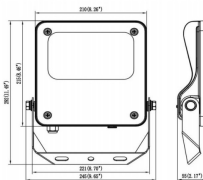

Esquema

50W

Producto

Potencia real (W) 50

Flujo luminoso real (lm) 7250

Eficacia luminosa (lm/W) 145

Ángulo de apertura 55°X125°

IP IP66

Operating temperature -30°C to + 50°C

Color negro

Driver incluido si

Equipo ON-OFF

Power Factor >0,95

Flicker Free SI

Light source LED

Vida media (h) Up to 100,000hrs LM70

Temperatura de color (K) 4000K

Consistencia de color (SDCM) <5

CRI 70

IK IK08