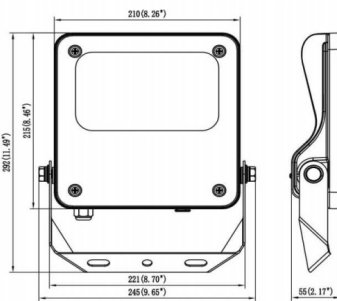

SAFE

Floodlight de exterior Lavov de la familia SAFE con una potencia de 50 W y una óptica de 55°X125°. Con un flujo luminoso total de 7250 lm y una eficacia luminosa de 145 lm/W. Fabricado en aluminio inyectado a presión con bajo contenido en cobre ideal para ambientes corrosivos. Acabado con pintura polvo de color negro. Grado de protección IP66 e IK08. Driver ON-OFF.

Dimensions

Product dimensions (mm) **353x287x65mm**

Esquema

50W

Código artículo	86.OF03.1451.02				
Tipo de producto	Outdoor				
Categoría	Industrial				
Familia	SAFE				
Pictograms					

Producto	
Potencia real (W)	50
Flujo luminoso real (lm)	7250
Eficacia luminosa (lm/W)	145
Ángulo de apertura	55°X125°
IP	IP66
Temperatura de trabajo	-30°C to + 50°C
Color	negro
Driver incluido	si
Equipo	ON-OFF
Power Factor	>0,95
Flicker Free	SI
Fuente de luz	LED
Tipo de LED	NF2W757GR-V4
Vida media (h)	Up to 100,000hrs LM70
Temperatura de color (K)	4000K
Consistencia de color (SDCM)	5
CRI	70
IK	IK08