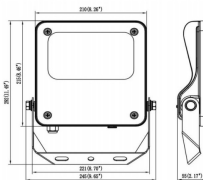

Familia	SAFE
----------------	-------------

Pictograms	    
	  

Dimensions

Product dimensions (mm)	353x287x65mm
--------------------------------	---------------------

Esquema

50W

Producto

Potencia real (W)	50
--------------------------	-----------

Flujo luminoso real (lm)	7250
---------------------------------	-------------

Eficacia luminosa (lm/W)	145
---------------------------------	------------

Ángulo de apertura	55°X125°
---------------------------	-----------------